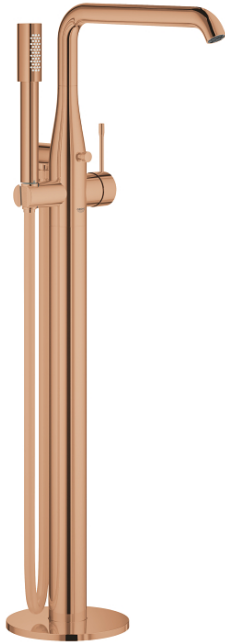

## 25 248 DA1 ESSENCE ΜΙΚΤΗΣ ΛΟΥΤΡΟΥ ΜΕ ΈΝΑ ΜΟΧΛΌ 1/2" ΓΙΑ ΕΠΙΔΑΨΕΔΙΑ ΤΟΠΟΘΕΤΗΣΗ

### ΠΕΡΙΓΡΑΦΗ ΠΡΟΪΟΝΤΟΣ

- Χρώμα: warm sunset
- σετ τελικής εγκατάστασης για 45 984
- χωρίς τον εντοιχιζόμενο μηχανισμό
- 35 mm κεραμικός μηχανισμός
- με περιοριστή θερμοκρασίας
- Φινίρισμα GROHE LongLife
- αυτόματος διανεμητής : λουτρού/ντους
- περιστρεφόμενο σωληνωτό ρουξούνι με φίλτρο και περιοριστή διακοπής
- adjustable swivel area 0° / 150° / 360°
- προεξοχή 277 mm
- ενσωματωμένη βαλβίδα αντεπιστροφής στην έξοδο του ντους 1/2"
- με στήριγμα ντους
- metal stick hand shower
- Silverflex σπυράλ ντους 1250mm 1/2" x 1/2" (28 362)
- προστασία κατά της ανάστροφης ροής
- ελάχιστη προτεινόμενη πίεση 1.0 bar