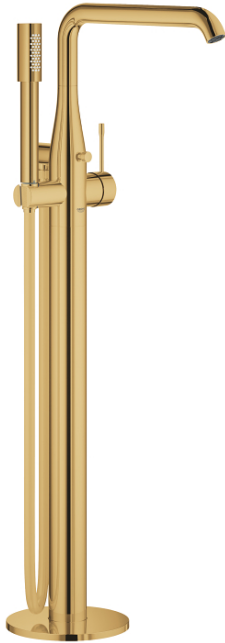

25 248 GL1 ESSENCE ΜΙΚΤΗΣ ΛΟΥΤΡΟΥ ΜΕ ΈΝΑ ΜΟΧΛΌ 1/2" ΓΙΑ ΕΠΙΔΑΓΓΕΔΙΑ ΤΟΠΟΘΕΤΗΣΗ

ΠΕΡΙΓΡΑΦΗ ΠΡΟΪΟΝΤΟΣ

- Χρώμα: cool sunrise
- σετ τελικής εγκατάστασης για 45 984
- χωρίς τον εντοιχιζόμενο μηχανισμό
- 35 mm κεραμικός μηχανισμός
- με περιοριστή θερμοκρασίας
- Φινίρισμα GROHE LongLife
- αυτόματος διανεμητής : λουτρού/ντους
- περιστρεφόμενο σωληνωτό ρουζούνι με φίλτρο και περιοριστή διακοπής
- adjustable swivel area 0° / 150° / 360°
- προεξοχή 277 mm
- ενσωματωμένη βαλβίδα αντεπιστροφής στην έξοδο του ντους 1/2"
- με στήριγμα ντους
- metal stick hand shower
- Silverflex σπυράλ ντους 1250mm 1/2" x 1/2" (28 362)
- προστασία κατά της ανάστροφης ροής
- ελάχιστη προτεινόμενη πίεση 1.0 bar