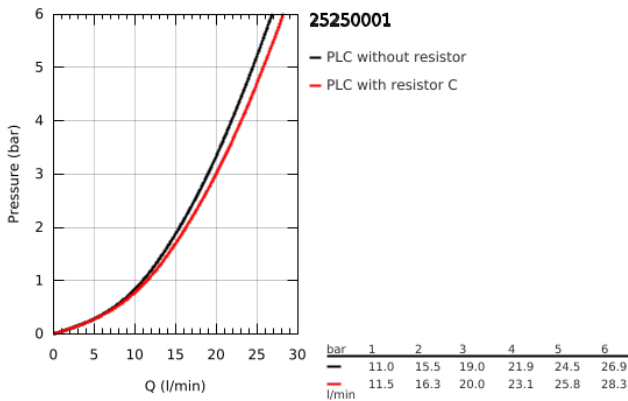

### ΠΕΡΙΓΡΑΦΗ ΠΡΟΪΟΝΤΟΣ

- Χρώμα: chrome
- επίτοιχη
- μεταλλική λαβή
- 35 mm κεραμεικός μηχανισμός
- με περιοριστή θερμοκρασίας
- Φινίρισμα GROHE LongLife
- αυτόματος διανεμητής : λουτρού/ντους
- φίλτρο
- έξοδος ντους 1/2"
- ενσωματωμένη βαλβίδα αντεπιστροφής
- σύνδεσμοι σχήματος S
- προστασία κατά της ανάστροφης ροής
- professional exclusive