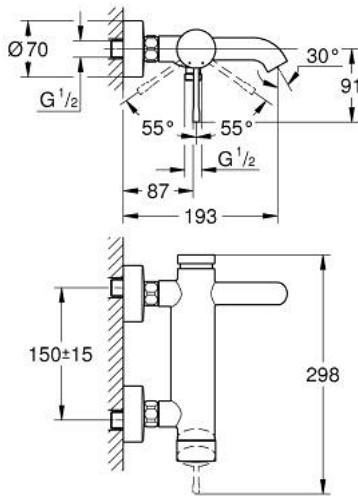

## 25 250 001 ESSENCE ΜΙΚΤΗΣ ΛΟΥΤΡΟΥ ΜΕ ΉΝΑ ΜΟΧΛΌ 1/2"

### ΠΕΡΙΓΡΑΦΗ ΠΡΟΪΟΝΤΟΣ

- Χρώμα: chrome
- επίτοιχη
- μεταλλική λαβή
- 35 mm κεραμεικός μηχανισμός
- με περιοριστή θερμοκρασίας
- Φινίρισμα GROHE LongLife
- αυτόματος διανεμητής : λουτρού/ντους
- φίλτρο
- έξοδος ντους 1/2"
- ενσωματωμένη βαλβίδα αντεπιστροφής
- σύνδεσμοι σχήματος S
- προστασία κατά της ανάστροφης ροής
- professional exclusive

## 25 250 001 ESSENCE ΜΙΚΤΗΣ ΛΟΥΤΡΟΥ ΜΕ ΉΝΑ ΜΟΧΛΌ 1/2"

**ΑΝΤΑΛΛΑΚΤΙΚΑ**, Αυγούστου 2020 – τώρα

- 1: Λαβή (Αριθμός ανταλλακτικού 46916000)
- 2: ΒΙΔΩΤΗ ΣΥΝΔΕΣΗ ELB3/8 (Αριθμός ανταλλακτικού 46460000)
- 3: Μηχανισμός (Αριθμός ανταλλακτικού 46374000)
- 4: Σύνδεσμος σχήματος S (Αριθμός ανταλλακτικού 12662000)
- 5: Ρακόρ-Εδρα 1/2" (Αριθμός ανταλλακτικού 45044000)
- 6: Διανομέας (Αριθμός ανταλλακτικού 46920000)
- 7: Βαλβίδα αντεπιστροφής (Αριθμός ανταλλακτικού 08565000)
- 8: Φίλτρο ροής (Αριθμός ανταλλακτικού 13926000)
- 9: Προέκταση 3/4", 20mm (Αριθμός ανταλλακτικού 0713000M)\*
- 10: Special spanner (Αριθμός ανταλλακτικού 19377000)\*