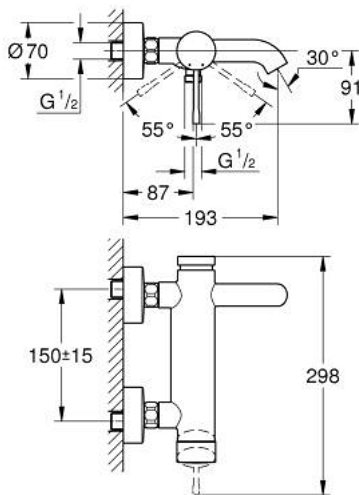

25 250 A01 ESSENCE ΜΙΚΤΗΣ ΛΟΥΤΡΟΥ ΜΕ ΈΝΑ ΜΟΧΛΌ 1/2"

ΠΕΡΙΓΡΑΦΗ ΠΡΟΪΟΝΤΟΣ

- Χρώμα: hard graphite
- επίτοιχη
- μεταλλική λαβή
- 35 mm κεραμεικός μηχανισμός
- με περιοριστή θερμοκρασίας
- Φινίρισμα GROHE LongLife
- αυτόματος διανεμητής : λουτρού/ντους
- φίλτρο
- έξοδος ντούς 1/2"
- ενσωματωμένη βαλβίδα αντεπιστροφής
- σύνδεσμοι σχήματος S
- προστασία κατά της ανάστροφης ροής
- ελάχιστη προτεινόμενη πίεση 1.0 bar