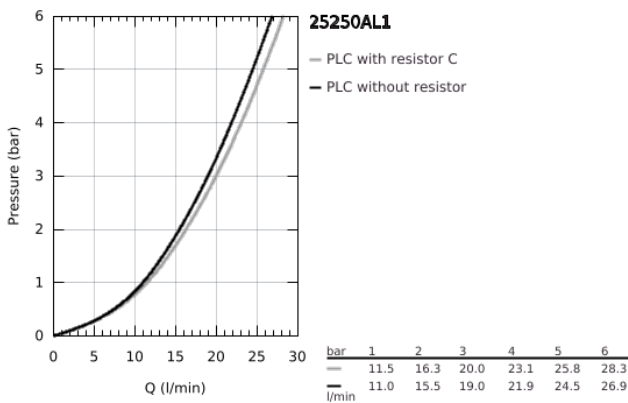

25 250 AL1 ESSENCE ΜΙΚΤΗΣ ΛΟΥΤΡΟΥ ΜΕ ΞΕΝΟ ΜΟΧΛΌ 1/2"

ΠΕΡΙΓΡΑΦΗ ΠΡΟΪΟΝΤΟΣ

- Χρώμα: brushed hard graphite
- επίτοιχη
- μεταλλική λαβή
- 35 mm κεραμεικός μηχανισμός
- με περιοριστή θερμοκρασίας
- Φινίρισμα GROHE LongLife
- αυτόματος διανεμητής : λουτρού/ντους
- φίλτρο
- έξοδος ντούς 1/2"
- ενσωματωμένη βαλβίδα αντεπιστροφής
- σύνδεσμοι σχήματος S
- προστασία κατά της ανάστροφης ροής
- ελάχιστη προτεινόμενη πίεση 1.0 bar

25 250 AL1 ESSENCE ΜΙΚΤΗΣ ΛΟΥΤΡΟΥ ΜΕ ΉΝΑ ΜΟΧΛΌ 1/2"

ΑΝΤΑΛΛΑΚΤΙΚΑ , Οκτωβρίου 2020 – τώρα

- 1: Λαβή (Αριθμός ανταλλακτικού 46916AL0)
- 2: ΒΙΔΩΤΗ ΣΥΝΔΕΣΗ ELB3/8 (Αριθμός ανταλλακτικού 46460000)
- 3: Μηχανισμός (Αριθμός ανταλλακτικού 46374000)
- 4: Σύνδεσμος σχήματος S (Αριθμός ανταλλακτικού 12662AL0)
- 5: Ρακόρ-Εδρα 1/2" (Αριθμός ανταλλακτικού 45044AL0)
- 6: Διανομέας (Αριθμός ανταλλακτικού 46920AL0)
- 7: Βαλβίδα αντεπιστροφής (Αριθμός ανταλλακτικού 08565000)
- 8: Φίλτρο ροής (Αριθμός ανταλλακτικού 13926000)
- 9: Προέκταση 3/4", 20mm (Αριθμός ανταλλακτικού 0713000M)*
- 10: Special spanner (Αριθμός ανταλλακτικού 19377000)*