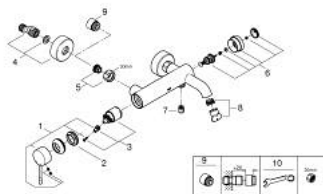

25 250 AL1 ESSENCE ΜΙΚΤΗΣ ΛΟΥΤΡΟΥ ΜΕ ΞΕΝΟ ΜΟΧΛΌ 1/2"

ΠΕΡΙΓΡΑΦΗ ΠΡΟΪΟΝΤΟΣ

- Χρώμα: brushed hard graphite
- επίτοιχη
- μεταλλική λαβή
- 35 mm κεραμεικός μηχανισμός
- με περιοριστή θερμοκρασίας
- Φινίρισμα GROHE LongLife
- αυτόματος διανεμητής : λουτρού/ντους
- φίλτρο
- έξοδος ντούς 1/2"
- ενσωματωμένη βαλβίδα αντεπιστροφής
- σύνδεσμοι σχήματος S
- προστασία κατά της ανάστροφης ροής
- ελάχιστη προτεινόμενη πίεση 1.0 bar

25 250 AL1 ESSENCE ΜΙΚΤΗΣ ΛΟΥΤΡΟΥ ΜΕ ΉΝΑ ΜΟΧΛΌ 1/2"

ΑΝΤΑΛΛΑΚΤΙΚΑ , Οκτωβρίου 2020 – τώρα

- 1: Λαβή (Αριθμός ανταλλακτικού 46916AL0)
- 2: ΒΙΔΩΤΗ ΣΥΝΔΕΣΗ ELB3/8 (Αριθμός ανταλλακτικού 46460000)
- 3: Μηχανισμός (Αριθμός ανταλλακτικού 46374000)
- 4: Σύνδεσμος σχήματος S (Αριθμός ανταλλακτικού 12662AL0)
- 5: Ρακόρ-Εδρα 1/2" (Αριθμός ανταλλακτικού 45044AL0)
- 6: Διανομέας (Αριθμός ανταλλακτικού 46920AL0)
- 7: Βαλβίδα αντεπιστροφής (Αριθμός ανταλλακτικού 08565000)
- 8: Φίλτρο ροής (Αριθμός ανταλλακτικού 13926000)
- 9: Προέκταση 3/4", 20mm (Αριθμός ανταλλακτικού 0713000M)*
- 10: Special spanner (Αριθμός ανταλλακτικού 19377000)*