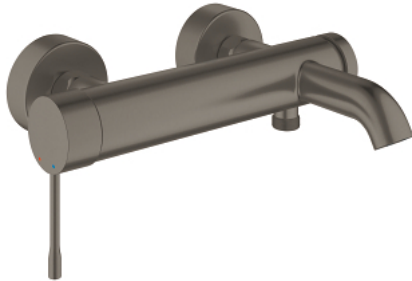

25 250 AL1 ESSENCE ΜΙΚΤΗΣ ΛΟΥΤΡΟΥ ΜΕ ΞΕΝΟ ΜΟΧΛΌ 1/2"

ΠΕΡΙΓΡΑΦΗ ΠΡΟΪΟΝΤΟΣ

- Χρώμα: brushed hard graphite
- επίτοιχη
- μεταλλική λαβή
- 35 mm κεραμεικός μηχανισμός
- με περιοριστή θερμοκρασίας
- Φινίρισμα GROHE LongLife
- αυτόματος διανεμητής : λουτρού/ντους
- φίλτρο
- έξοδος ντούς 1/2"
- ενσωματωμένη βαλβίδα αντεπιστροφής
- σύνδεσμοι σχήματος S
- προστασία κατά της ανάστροφης ροής
- ελάχιστη προτεινόμενη πίεση 1.0 bar

25 250 AL1 ESSENCE ΜΙΚΤΗΣ ΛΟΥΤΡΟΥ ΜΕ ΉΝΑ ΜΟΧΛΌ 1/2"

ΑΝΤΑΛΛΑΚΤΙΚΑ , Οκτωβρίου 2020 – τώρα

- 1: Λαβή (Αριθμός ανταλλακτικού 46916AL0)
- 2: ΒΙΔΩΤΗ ΣΥΝΔΕΣΗ ELB3/8 (Αριθμός ανταλλακτικού 46460000)
- 3: Μηχανισμός (Αριθμός ανταλλακτικού 46374000)
- 4: Σύνδεσμος σχήματος S (Αριθμός ανταλλακτικού 12662AL0)
- 5: Ρακόρ-Εδρα 1/2" (Αριθμός ανταλλακτικού 45044AL0)
- 6: Διανομέας (Αριθμός ανταλλακτικού 46920AL0)
- 7: Βαλβίδα αντεπιστροφής (Αριθμός ανταλλακτικού 08565000)
- 8: Φίλτρο ροής (Αριθμός ανταλλακτικού 13926000)
- 9: Προέκταση 3/4", 20mm (Αριθμός ανταλλακτικού 0713000M)*
- 10: Special spanner (Αριθμός ανταλλακτικού 19377000)*