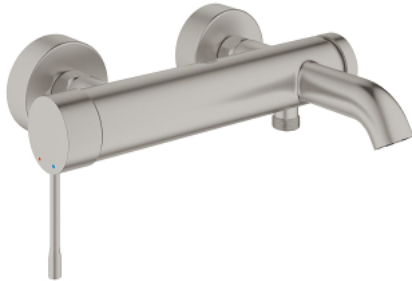

## 25 250 DC1 ESSENCE ΜΙΚΤΗΣ ΛΟΥΤΡΟΥ ΜΕ ΉΝΑ ΜΟΧΛΌ 1/2"

### ΠΕΡΙΓΡΑΦΗ ΠΡΟΪΟΝΤΟΣ

- Χρώμα: supersteel
- επίτοιχη
- μεταλλική λαβή
- 35 mm κεραμεικός μηχανισμός
- με περιοριστή θερμοκρασίας
- Φινίρισμα GROHE LongLife
- αυτόματος διανεμητής : λουτρού/ντους
- φίλτρο
- έξοδος ντούς 1/2"
- ενσωματωμένη βαλβίδα αντεπιστροφής
- σύνδεσμοι σχήματος S
- προστασία κατά της ανάστροφης ροής
- ελάχιστη προτεινόμενη πίεση 1.0 bar