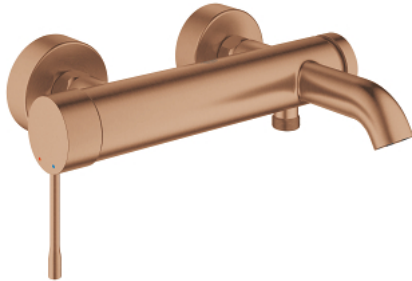

25 250 DL1 ESSENCE ΜΙΚΤΗΣ ΛΟΥΤΡΟΥ ΜΕ ΈΝΑ ΜΟΧΛΌ 1/2"

ΠΕΡΙΓΡΑΦΗ ΠΡΟΪΟΝΤΟΣ

- Χρώμα: brushed warm sunset
- επίτοιχη
- μεταλλική λαβή
- 35 mm κεραμεικός μηχανισμός
- με περιοριστή θερμοκρασίας
- Φινίρισμα GROHE LongLife
- αυτόματος διανεμητής : λουτρού/ντους
- φίλτρο
- έξοδος ντούς 1/2"
- ενσωματωμένη βαλβίδα αντεπιστροφής
- σύνδεσμοι σχήματος S
- προστασία κατά της ανάστροφης ροής
- ελάχιστη προτεινόμενη πίεση 1.0 bar