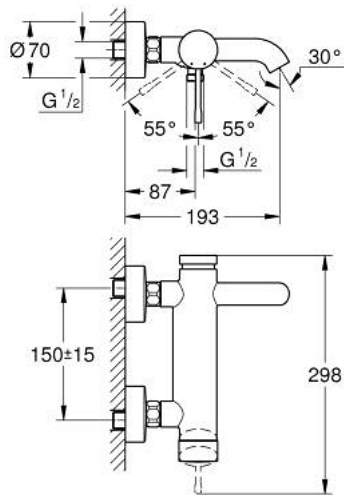

25 250 DL1 ESSENCE ΜΙΚΤΗΣ ΛΟΥΤΡΟΥ ΜΕ ΈΝΑ ΜΟΧΛΌ 1/2"

ΠΕΡΙΓΡΑΦΗ ΠΡΟΪΟΝΤΟΣ

- Χρώμα: brushed warm sunset
- επίτοιχη
- μεταλλική λαβή
- 35 mm κεραμεικός μηχανισμός
- με περιοριστή θερμοκρασίας
- Φινίρισμα GROHE LongLife
- αυτόματος διανεμητής : λουτρού/ντους
- φίλτρο
- έξοδος ντούς 1/2"
- ενσωματωμένη βαλβίδα αντεπιστροφής
- σύνδεσμοι σχήματος S
- προστασία κατά της ανάστροφης ροής
- ελάχιστη προτεινόμενη πίεση 1.0 bar