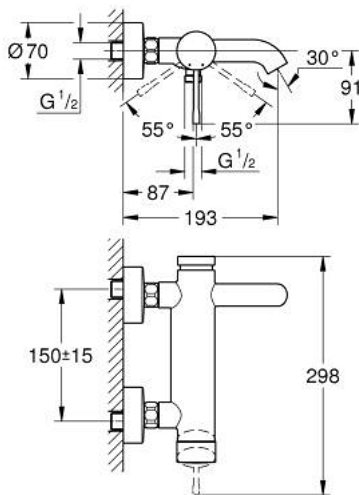

25 250 GL1 ESSENCE ΜΙΚΤΗΣ ΛΟΥΤΡΟΥ ΜΕ ΞΕΝΑ ΜΟΧΛΌ 1/2"

ΠΕΡΙΓΡΑΦΗ ΠΡΟΪΟΝΤΟΣ

- Χρώμα: cool sunrise
- επίτοιχη
- μεταλλική λαβή
- 35 mm κεραμεικός μηχανισμός
- με περιοριστή θερμοκρασίας
- Φινίρισμα GROHE LongLife
- αυτόματος διανεμητής : λουτρού/ντους
- φίλτρο
- έξοδος ντους 1/2"
- ενσωματωμένη βαλβίδα αντεπιστροφής
- σύνδεσμοι σχήματος S
- προστασία κατά της ανάστροφης ροής
- ελάχιστη προτεινόμενη πίεση 1.0 bar