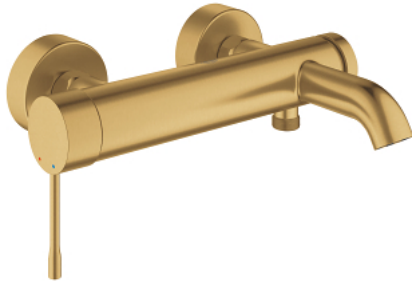

25 250 GN1 ESSENCE ΜΙΚΤΗΣ ΛΟΥΤΡΟΥ ΜΕ ΈΝΑ ΜΟΧΛΌ 1/2"

ΠΕΡΙΓΡΑΦΗ ΠΡΟΪΟΝΤΟΣ

- Χρώμα: brushed cool sunrise
- επίτοιχη
- μεταλλική λαβή
- 35 mm κεραμεικός μηχανισμός
- με περιοριστή θερμοκρασίας
- Φινίρισμα GROHE LongLife
- αυτόματος διανεμητής : λουτρού/ντους
- φίλτρο
- έξοδος ντούς 1/2"
- ενσωματωμένη βαλβίδα αντεπιστροφής
- σύνδεσμοι σχήματος S
- προστασία κατά της ανάστροφης ροής
- ελάχιστη προτεινόμενη πίεση 1.0 bar