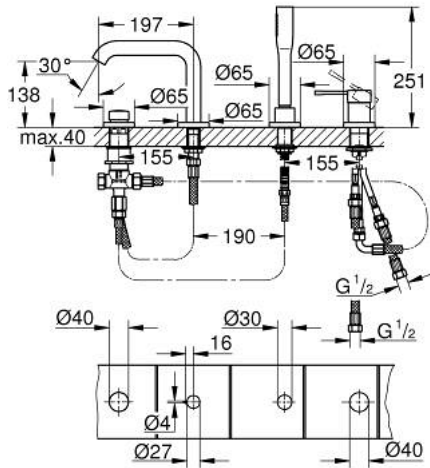

25 251 A01 ESSENCE ΣΥΝΔΥΑΣΜΟΣ 4 ΟΠΩΝ ΜΟΝΗΣ ΛΑΒΗΣ ΜΠΑΝΙΟΥ

ΠΕΡΙΓΡΑΦΗ ΠΡΟΪΟΝΤΟΣ

- Χρώμα: hard graphite
- 35 mm κεραμικός μηχανισμός
- με περιοριστή θερμοκρασίας
- Φινίρισμα GROHE LongLife
- αποτελούμενο από :
 - προ συναρμολογημένο ρουζούνι
 - στοιχείο λειτουργίας μονού μοχλού
 - μεταλλική λαβή
 - εκροή λουτρού με ρουζούνι
 - διανεμητής μπάνιο / ντους
 - metal stick hand shower
 - μεταλλικό σπιράλ ντους 2000 mm (μόνο σε chrome χρώμα)
 - εύκαμπτοι σωλήνες σύνδεσης
 - σύνδεση για σπιράλ ντους
 - προστασία κατά της ανάστροφης ροής
 - για χρήση με το 29 037 000
 - ελάχιστη προτεινόμενη πίεση 1.0 bar
 - professional exclusive