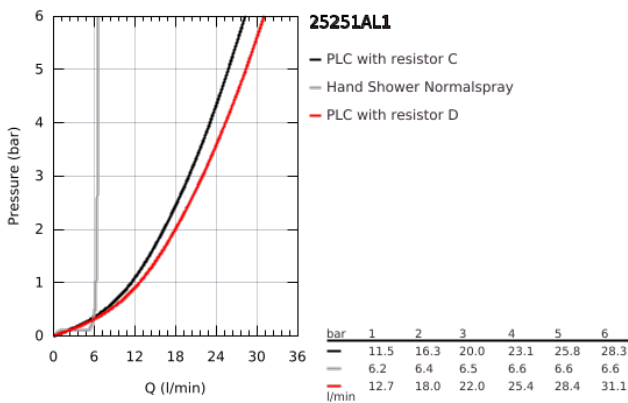

25 251 AL1 ESSENCE ΣΥΝΔΥΑΣΜΟΣ 4 ΟΠΩΝ ΜΟΝΗΣ ΛΑΒΗΣ ΜΠΑΝΙΟΥ

ΠΕΡΙΓΡΑΦΗ ΠΡΟΪΟΝΤΟΣ

- Χρώμα: brushed hard graphite
- 35 mm κεραμικός μηχανισμός
- με περιοριστή θερμοκρασίας
- Φινίρισμα GROHE LongLife
- προ συναρμολογημένο ρουξούνι
- στοιχείο λειτουργίας μονού μοχλού
- μεταλλική λαβή
- εκροή λουτρού με ρουξούνι
- διανεμητής μπάνιο / ντους
- metal stick hand shower
- μεταλλικό σπιράλ ντους 2000 mm (μόνο σε chrome χρώμα)
- εύκαμπτοι σωλήνες σύνδεσης
- σύνδεση για σπιράλ ντους
- προστασία κατά της ανάστροφης ροής
- για χρήση με το 29 037 000
- ελάχιστη προτεινόμενη πίεση 1.0 bar
- professional exclusive

25 251 AL1 ESSENCE ΣΥΝΔΥΑΣΜΟΣ 4 ΟΠΩΝ ΜΟΝΗΣ ΛΑΒΗΣ ΜΠΑΝΙΟΥ

ΑΝΤΑΛΛΑΚΤΙΚΑ , Οκτωβρίου 2020 – τώρα

- 1: Λαβή (Αριθμός ανταλλακτικού 46916AL0)
- 2: Μηχανισμός (Αριθμός ανταλλακτικού 46374000)
- 3: Σπιράλ σύνδεσης (Αριθμός ανταλλακτικού 07227000)
- 4: Φίλτρο ακαθαρσιών (Αριθμός ανταλλακτικού 0700200M)
- 5: Κωνικό παξιμάδι (Αριθμός ανταλλακτικού 08864AL0)
- 6: Ελατήριο επαναφοράς (Αριθμός ανταλλακτικού 00869000)
- 7: Κεφαλή Διανομέα (Αριθμός ανταλλακτικού 46721AL0)
- 8: Διανομέας (Αριθμός ανταλλακτικού 45443000)
- 8.1: Ο-Ρινγκ $\varnothing 6 \times \varnothing 2$ (Αριθμός ανταλλακτικού 0128300M)
- 8.2: Ο-ρινγκ (Αριθμός ανταλλακτικού 0120500M)
- 9: Βιδωτή σύνδεση άξονα (Αριθμός ανταλλακτικού 45444000)
- 10: Βαλβίδα αντεπιστροφής (Αριθμός ανταλλακτικού 08565000)
- 11: Σπιράλ σύνδεσης (Αριθμός ανταλλακτικού 07300000)
- 12: Σπιράλ σύνδεσης (Αριθμός ανταλλακτικού 48018000)
- 13: Φίλτρο ροής (Αριθμός ανταλλακτικού 13926000)
- 14: Μεταλλικό σπιράλ ντους (Αριθμός ανταλλακτικού 28146000)
- 15: Κλειδί (Αριθμός ανταλλακτικού 19332000)*