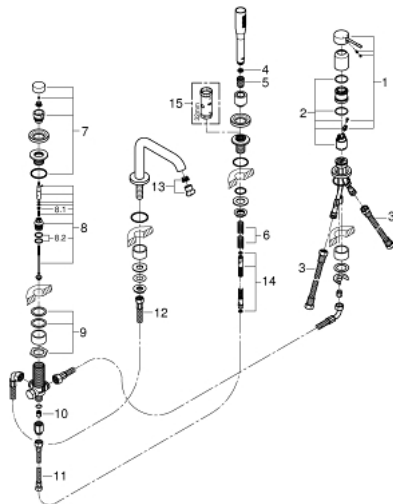

25 251 DC1 ESSENCE ΣΥΝΔΥΑΣΜΟΣ 4 ΟΠΩΝ ΜΟΝΗΣ ΛΑΒΗΣ ΜΠΑΝΙΟΥ

ΑΝΤΑΛΛΑΚΤΙΚΑ , Οκτωβρίου 2020 – τώρα

- 1: Λαβή (Αριθμός ανταλλακτικού 46916DC0)
- 2: Μηχανισμός (Αριθμός ανταλλακτικού 46374000)
- 3: Σπιράλ σύνδεσης (Αριθμός ανταλλακτικού 07227000)
- 4: Φίλτρο ακαθαρσιών (Αριθμός ανταλλακτικού 0700200M)
- 5: Κωνικό παξιμάδι (Αριθμός ανταλλακτικού 08864DC0)
- 6: Ελατήριο επαναφοράς (Αριθμός ανταλλακτικού 00869000)
- 7: Κεφαλή Διανομέα (Αριθμός ανταλλακτικού 46721DC0)
- 8: Διανομέας (Αριθμός ανταλλακτικού 45443000)
- 8.1: Ο-Ρινγκ $\varnothing 6 \times \varnothing 2$ (Αριθμός ανταλλακτικού 0128300M)
- 8.2: Ο-ρινγκ (Αριθμός ανταλλακτικού 0120500M)
- 9: Βιδωτή σύνδεση άξονα (Αριθμός ανταλλακτικού 45444000)
- 10: Βαλβίδα αντεπιστροφής (Αριθμός ανταλλακτικού 08565000)
- 11: Σπιράλ σύνδεσης (Αριθμός ανταλλακτικού 07300000)
- 12: Σπιράλ σύνδεσης (Αριθμός ανταλλακτικού 48018000)
- 13: Φίλτρο ροής (Αριθμός ανταλλακτικού 13926000)
- 14: Μεταλλικό σπιράλ ντους (Αριθμός ανταλλακτικού 28146000)
- 15: Κλειδί (Αριθμός ανταλλακτικού 19332000)*

* Προαιρετικά εξαρτήματα