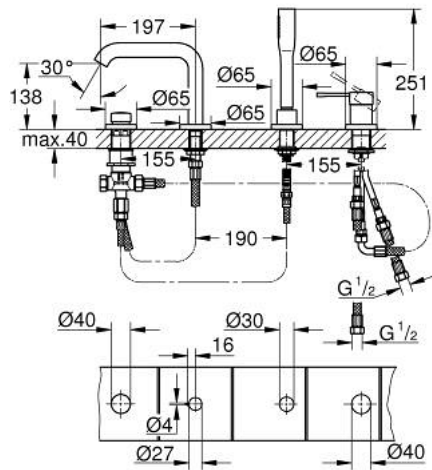

25 251 GL1 ESSENCE ΣΥΝΔΥΑΣΜΟΣ 4 ΟΠΩΝ ΜΟΝΗΣ ΛΑΒΗΣ ΜΠΑΝΙΟΥ

ΠΕΡΙΓΡΑΦΗ ΠΡΟΪΟΝΤΟΣ

- Χρώμα: cool sunrise
- 35 mm κεραμικός μηχανισμός
- με περιοριστή θερμοκρασίας
- Φινιρίσμα GROHE LongLife
- προ συναρμολογημένο ρουξούνι
- στοιχείο λειτουργίας μονού μοχλού
- μεταλλική λαβή
- εκροή λουτρού με ρουξούνι
- διανεμητής μπάνιο / ντους
- metal stick hand shower
- μεταλλικό σπιράλ ντους 2000 mm (μόνο σε chrome χρώμα)
- εύκαμπτοι σωλήνες σύνδεσης
- σύνδεση για σπιράλ ντους
- προστασία κατά της ανάστροφης ροής
- για χρήση με το 29 037 000
- ελάχιστη προτεινόμενη πίεση 1.0 bar
- professional exclusive