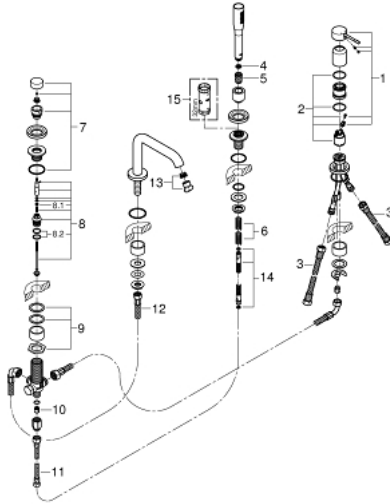

25 251 GN1 ESSENCE ΣΥΝΔΥΑΣΜΟΣ 4 ΟΠΩΝ ΜΟΝΗΣ ΛΑΒΗΣ ΜΠΑΝΙΟΥ

ΠΕΡΙΓΡΑΦΗ ΠΡΟΪΟΝΤΟΣ

- Χρώμα: brushed cool sunrise
- 35 mm κεραμικός μηχανισμός
- με περιοριστή θερμοκρασίας
- Φινίρισμα GROHE LongLife
- προ συναρμολογημένο ρουξούνι
- στοιχείο λειτουργίας μονού μοχλού
- μεταλλική λαβή
- εκροή λουτρού με ρουξούνι
- διανεμητής μπάνιο / ντους
- metal stick hand shower
- μεταλλικό σπιράλ ντους 2000 mm (μόνο σε chrome χρώμα)
- εύκαμπτοι σωλήνες σύνδεσης
- σύνδεση για σπιράλ ντους
- προστασία κατά της ανάστροφης ροής
- για χρήση με το 29 037 000
- ελάχιστη προτεινόμενη πίεση 1.0 bar
- professional exclusive

25 251 GN1 ESSENCE ΣΥΝΔΥΑΣΜΟΣ 4 ΟΠΩΝ ΜΟΝΗΣ ΛΑΒΗΣ ΜΠ'ΑΝΙΟΥ

ΑΝΤΑΛΛΑΚΤΙΚΑ , Οκτωβρίου 2020 – τώρα

- 1: Λαβή (Αριθμός ανταλλακτικού 46916GN0)
- 2: Μηχανισμός (Αριθμός ανταλλακτικού 46374000)
- 3: Σπιράλ σύνδεσης (Αριθμός ανταλλακτικού 07227000)
- 4: Φίλτρο ακαθαρσιών (Αριθμός ανταλλακτικού 0700200M)
- 5: Κωνικό παξιμάδι (Αριθμός ανταλλακτικού 08864GN0)
- 6: Ελατήριο επαναφοράς (Αριθμός ανταλλακτικού 00869000)
- 7: diverter knob (Αριθμός ανταλλακτικού 46721GN0)
- 8: Διανομέας (Αριθμός ανταλλακτικού 45443000)
- 8.1: Ο-Ρινγκ Ø6 x Ø2 (Αριθμός ανταλλακτικού 0128300M)
- 8.2: Ο-ρινγκ (Αριθμός ανταλλακτικού 0120500M)
- 9: Βιδωτή σύνδεση άξονα (Αριθμός ανταλλακτικού 45444000)
- 10: Βαλβίδα αντεπιστροφής (Αριθμός ανταλλακτικού 08565000)
- 11: Σπιράλ σύνδεσης (Αριθμός ανταλλακτικού 07300000)
- 12: Σπιράλ σύνδεσης (Αριθμός ανταλλακτικού 48018000)
- 13: Φίλτρο ροής (Αριθμός ανταλλακτικού 13926000)
- 14: Μεταλλικό σπιράλ ντους (Αριθμός ανταλλακτικού 28146000)
- 15: Κλειδί (Αριθμός ανταλλακτικού 19332000)*

* Προαιρετικά εξαρτήματα