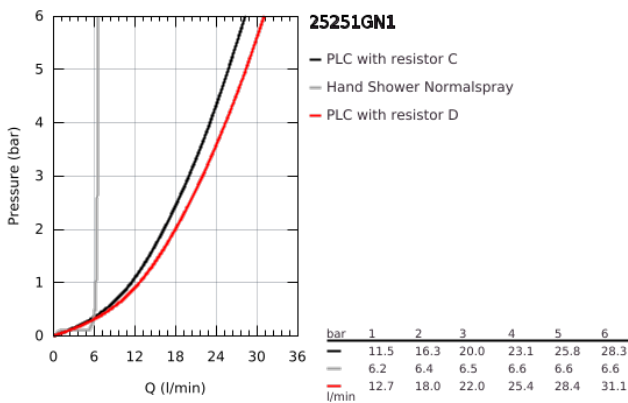

25 251 GN1 ESSENCE ΣΥΝΔΥΑΣΜΟΣ 4 ΟΠΩΝ ΜΟΝΗΣ ΛΑΒΗΣ ΜΠΑΝΙΟΥ

ΠΕΡΙΓΡΑΦΗ ΠΡΟΪΟΝΤΟΣ

- Χρώμα: brushed cool sunrise
- 35 mm κεραμικός μηχανισμός
- με περιοριστή θερμοκρασίας
- Φινίρισμα GROHE LongLife
- προ συναρμολογημένο ρουξούνι
- στοιχείο λειτουργίας μονού μοχλού
- μεταλλική λαβή
- εκροή λουτρού με ρουξούνι
- διανεμητής μπάνιο / ντους
- metal stick hand shower
- μεταλλικό σπιράλ ντους 2000 mm (μόνο σε chrome χρώμα)
- εύκαμπτοι σωλήνες σύνδεσης
- σύνδεση για σπιράλ ντους
- προστασία κατά της ανάστροφης ροής
- για χρήση με το 29 037 000
- ελάχιστη προτεινόμενη πίεση 1.0 bar
- professional exclusive