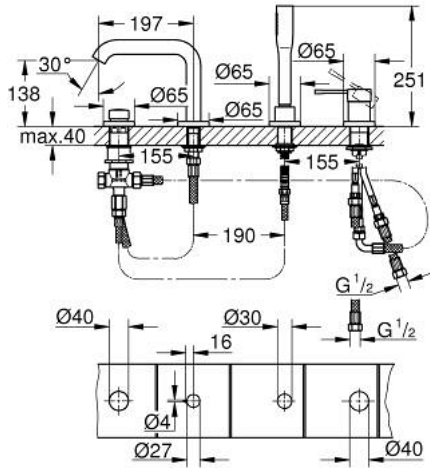

25 251 GN1 ESSENCE ΣΥΝΔΥΑΣΜΟΣ 4 ΟΠΩΝ ΜΟΝΗΣ ΛΑΒΗΣ ΜΠΑΝΙΟΥ

ΠΕΡΙΓΡΑΦΗ ΠΡΟΪΟΝΤΟΣ

- Χρώμα: brushed cool sunrise
- 35 mm κεραμικός μηχανισμός
- με περιοριστή θερμοκρασίας
- Φινίρισμα GROHE LongLife
- προ συναρμολογημένο ρουξούνι
- στοιχείο λειτουργίας μονού μοχλού
- μεταλλική λαβή
- εκροή λουτρού με ρουξούνι
- διανεμητής μπάνιο / ντους
- metal stick hand shower
- μεταλλικό σπιράλ ντους 2000 mm (μόνο σε chrome χρώμα)
- εύκαμπτοι σωλήνες σύνδεσης
- σύνδεση για σπιράλ ντους
- προστασία κατά της ανάστροφης ροής
- για χρήση με το 29 037 000
- ελάχιστη προτεινόμενη πίεση 1.0 bar
- professional exclusive

25 251 GN1 ESSENCE ΣΥΝΔΥΑΣΜΟΣ 4 ΟΠΩΝ ΜΟΝΗΣ ΛΑΒΗΣ ΜΠ'ΑΝΙΟΥ

ΑΝΤΑΛΛΑΚΤΙΚΑ , Οκτωβρίου 2020 – τώρα

- 1: Λαβή (Αριθμός ανταλλακτικού 46916GN0)
- 2: Μηχανισμός (Αριθμός ανταλλακτικού 46374000)
- 3: Σπιράλ σύνδεσης (Αριθμός ανταλλακτικού 07227000)
- 4: Φίλτρο ακαθαρσιών (Αριθμός ανταλλακτικού 0700200M)
- 5: Κωνικό παξιμάδι (Αριθμός ανταλλακτικού 08864GN0)
- 6: Ελατήριο επαναφοράς (Αριθμός ανταλλακτικού 00869000)
- 7: diverter knob (Αριθμός ανταλλακτικού 46721GN0)
- 8: Διανομέας (Αριθμός ανταλλακτικού 45443000)
- 8.1: Ο-Ρινγκ Ø6 x Ø2 (Αριθμός ανταλλακτικού 0128300M)
- 8.2: Ο-ρινγκ (Αριθμός ανταλλακτικού 0120500M)
- 9: Βιδωτή σύνδεση άξονα (Αριθμός ανταλλακτικού 45444000)
- 10: Βαλβίδα αντεπιστροφής (Αριθμός ανταλλακτικού 08565000)
- 11: Σπιράλ σύνδεσης (Αριθμός ανταλλακτικού 07300000)
- 12: Σπιράλ σύνδεσης (Αριθμός ανταλλακτικού 48018000)
- 13: Φίλτρο ροής (Αριθμός ανταλλακτικού 13926000)
- 14: Μεταλλικό σπιράλ ντους (Αριθμός ανταλλακτικού 28146000)
- 15: Κλειδί (Αριθμός ανταλλακτικού 19332000)*