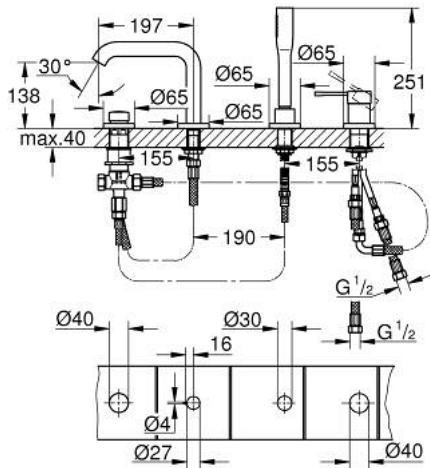

25 251 KF1 ESSENCE ΣΥΝΔΥΑΣΜΟΣ 4 ΟΠΩΝ ΜΟΝΗΣ ΛΑΒΗΣ ΜΠΑΝΙΟΥ

ΠΕΡΙΓΡΑΦΗ ΠΡΟΪΟΝΤΟΣ

- Χρώμα: phantom black
- 35 mm κεραμικός μηχανισμός
- με περιοριστή θερμοκρασίας
- αποτελούμενο από :
 - προ συναρμολογημένο ρουξούνι
 - στοιχείο λειτουργίας μονού μοχλού
 - μεταλλική λαβή
 - εκροή λουτρού με ρουξούνι
 - διανεμητής μπάνιο / ντους
 - ντους χειρός
 - μεταλλικό σπιράλ ντους 2000 mm (μόνο σε chrome χρώμα)
 - εύκαμπτοι σωλήνες σύνδεσης
 - σύνδεση για σπιράλ ντους
 - προστασία κατά της ανάστροφης ροής
 - για χρήση με το 29 037 000
 - ελάχιστη προτεινόμενη πίεση 1.0 bar
 - professional exclusive

25 251 KF1 ESSENCE ΣΥΝΔΥΑΣΜΟΣ 4 ΟΠΩΝ ΜΟΝΗΣ ΛΑΒΗΣ ΜΠΑΝΙΟΥ

ΑΝΤΑΛΛΑΚΤΙΚΑ , Φεβρουαρίου 2023 – τώρα

- 1: Λαβή (Αριθμός ανταλλακτικού 46916KF0)
- 2: Μηχανισμός (Αριθμός ανταλλακτικού 46374000)
- 3: Σπιράλ σύνδεσης (Αριθμός ανταλλακτικού 07227000)
- 4: Φίλτρο ακαθαρσιών (Αριθμός ανταλλακτικού 0700200M)
- 5: Κωνικό παξιμάδι (Αριθμός ανταλλακτικού 08864KF0)
- 6: Ελατήριο επαναφοράς (Αριθμός ανταλλακτικού 00869000)
- 7: diverter knob (Αριθμός ανταλλακτικού 46721KF0)
- 8: Διανομέας (Αριθμός ανταλλακτικού 45443000)
- 8.1: Ο-Ριγκ $\varnothing 6 \times \varnothing 2$ (Αριθμός ανταλλακτικού 0128300M)
- 8.2: Ο-ριγκ (Αριθμός ανταλλακτικού 0120500M)
- 9: Βιδωτή σύνδεση άξονα (Αριθμός ανταλλακτικού 45444000)
- 10: Βαλβίδα αντεπιστροφής (Αριθμός ανταλλακτικού 08565000)
- 11: Σπιράλ σύνδεσης (Αριθμός ανταλλακτικού 07300000)
- 12: Σπιράλ σύνδεσης (Αριθμός ανταλλακτικού 48018000)
- 13: Φίλτρο ροής (Αριθμός ανταλλακτικού 13926000)
- 14: Μεταλλικό σπιράλ ντους (Αριθμός ανταλλακτικού 28146000)
- 15: Κλειδί (Αριθμός ανταλλακτικού 19332000)*