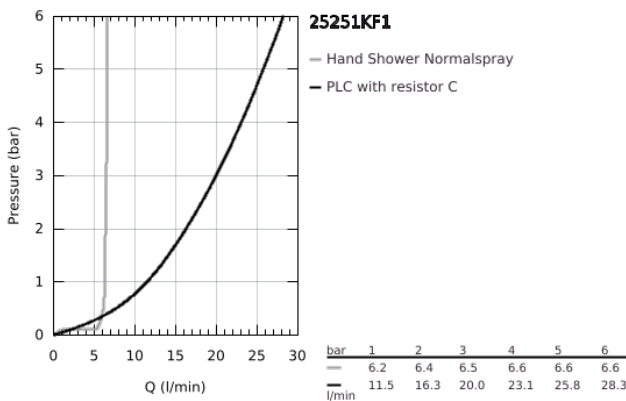

25 251 KF1 ESSENCE ΣΥΝΔΥΑΣΜΟΣ 4 ΟΠΩΝ ΜΟΝΗΣ ΛΑΒΗΣ ΜΠΑΝΙΟΥ

ΠΕΡΙΓΡΑΦΗ ΠΡΟΪΟΝΤΟΣ

- Χρώμα: phantom black
- 35 mm κεραμικός μηχανισμός
- με περιοριστή θερμοκρασίας
- αποτελούμενο από :
 - προ συναρμολογημένο ρουξούνι
 - στοιχείο λειτουργίας μονού μοχλού
 - μεταλλική λαβή
 - εκροή λουτρού με ρουξούνι
 - διανεμητής μπάνιο / ντους
 - ντους χειρός
 - μεταλλικό σπιράλ ντους 2000 mm (μόνο σε chrome χρώμα)
 - εύκαμπτοι σωλήνες σύνδεσης
 - σύνδεση για σπιράλ ντους
 - προστασία κατά της ανάστροφης ροής
 - για χρήση με το 29 037 000
 - ελάχιστη προτεινόμενη πίεση 1.0 bar
 - professional exclusive