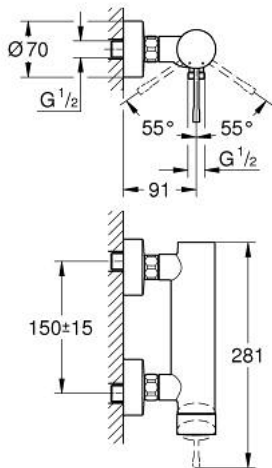

## 25 252 001 ESSENCE ΜΙΚΤΗΣ ΝΤΟΥΣ ΜΕ ΈΝΑ ΜΟΧΛΌ 1/2"

### ΠΕΡΙΓΡΑΦΗ ΠΡΟΪΟΝΤΟΣ

- Χρώμα: chrome
- επίτοιχη
- μεταλλική λαβή
- 35 mm κεραμικός μηχανισμός
- με περιοριστή θερμοκρασίας
- Φινίρισμα GROHE LongLife
- έξοδος ντούς 1/2"
- ενσωματωμένη βαλβίδα αντεπιστροφής
- σύνδεσμοι σχήματος S
- προστασία κατά της ανάστροφης ροής
- professional exclusive
- αντικαθιστά την μπαταρία ντους Essence 33 636 001

## 25 252 001 ESSENCE ΜΙΚΤΗΣ ΝΤΟΥΣ ΜΕ'ΕΝΑ ΜΟΧΛΌ 1/2"

**ΑΝΤΑΛΛΑΚΤΙΚΑ**, Αυγούστου 2020 – τώρα

- 1: Λαβή (Αριθμός ανταλλακτικού 46916000)
- 2: ΒΙΔΩΤΗ ΣΥΝΔΕΣΗ ELB3/8 (Αριθμός ανταλλακτικού 46460000)
- 3: Μηχανισμός (Αριθμός ανταλλακτικού 46374000)
- 4: Ρακόρ-Εδρα 1/2" (Αριθμός ανταλλακτικού 45044000)
- 5: Σύνδεσμος σχήματος S (Αριθμός ανταλλακτικού 12662000)
- 6: Βαλβίδα αντεπιστροφής (Αριθμός ανταλλακτικού 47886000)
- 7: Προέκταση 3/4", 20mm (Αριθμός ανταλλακτικού 0713000M)\*
- 8: Special spanner (Αριθμός ανταλλακτικού 19377000)\*