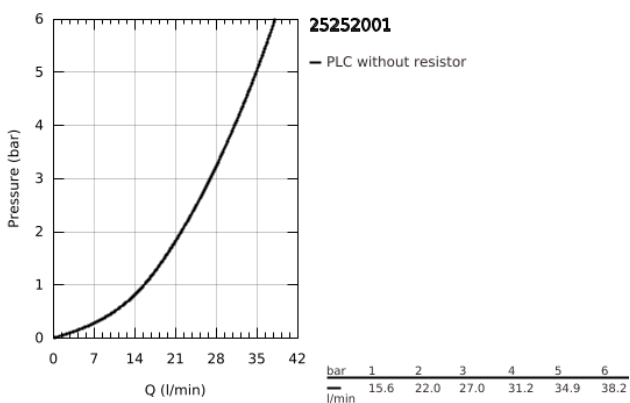

## 25 252 001 ESSENCE ΜΙΚΤΗΣ ΝΤΟΥΣ ΜΕ ΈΝΑ ΜΟΧΛΌ 1/2"

### ΠΕΡΙΓΡΑΦΗ ΠΡΟΪΟΝΤΟΣ

- Χρώμα: chrome
- επίτοιχη
- μεταλλική λαβή
- 35 mm κεραμικός μηχανισμός
- με περιοριστή θερμοκρασίας
- Φινίρισμα GROHE LongLife
- έξοδος ντούς 1/2"
- ενσωματωμένη βαλβίδα αντεπιστροφής
- σύνδεσμοι σχήματος S
- προστασία κατά της ανάστροφης ροής
- professional exclusive
- αντικαθιστά την μπαταρία ντους Essence 33 636 001