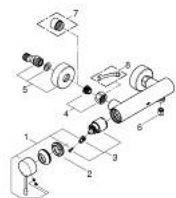

## 25 252 001 ESSENCE ΜΙΚΤΗΣ ΝΤΟΥΣ ΜΕ ΈΝΑ ΜΟΧΛΌ 1/2"

### ΠΕΡΙΓΡΑΦΗ ΠΡΟΪΟΝΤΟΣ

- Χρώμα: chrome
- επίτοιχη
- μεταλλική λαβή
- 35 mm κεραμικός μηχανισμός
- με περιοριστή θερμοκρασίας
- Φινίρισμα GROHE LongLife
- έξοδος ντούς 1/2"
- ενσωματωμένη βαλβίδα αντεπιστροφής
- σύνδεσμοι σχήματος S
- προστασία κατά της ανάστροφης ροής
- professional exclusive
- αντικαθιστά την μπαταρία ντους Essence 33 636 001

## 25 252 001 ESSENCE ΜΙΚΤΗΣ ΝΤΟΥΣ ΜΕ'ΕΝΑ ΜΟΧΛΌ 1/2"

**ΑΝΤΑΛΛΑΚΤΙΚΑ**, Αυγούστου 2020 – τώρα

- 1: Λαβή (Αριθμός ανταλλακτικού 46916000)
- 2: ΒΙΔΩΤΗ ΣΥΝΔΕΣΗ ELB3/8 (Αριθμός ανταλλακτικού 46460000)
- 3: Μηχανισμός (Αριθμός ανταλλακτικού 46374000)
- 4: Ρακόρ-Εδρα 1/2" (Αριθμός ανταλλακτικού 45044000)
- 5: Σύνδεσμος σχήματος S (Αριθμός ανταλλακτικού 12662000)
- 6: Βαλβίδα αντεπιστροφής (Αριθμός ανταλλακτικού 47886000)
- 7: Προέκταση 3/4", 20mm (Αριθμός ανταλλακτικού 0713000M)\*
- 8: Special spanner (Αριθμός ανταλλακτικού 19377000)\*