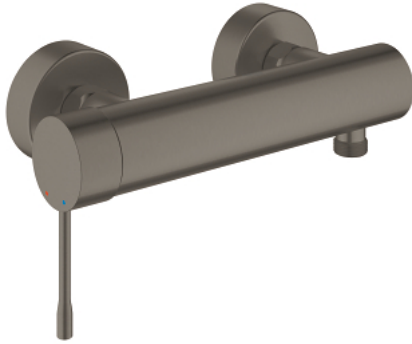

25 252 AL1 ESSENCE ΜΙΚΤΗΣ ΝΤΟΥΣ ΜΕ ΄ΕΝΑ ΜΟΧΛΌ 1/2"

ΠΕΡΙΓΡΑΦΗ ΠΡΟΪΟΝΤΟΣ

- Χρώμα: brushed hard graphite
- επίτοιχη
- μεταλλική λαβή
- 35 mm κεραμικός μηχανισμός
- με περιοριστή θερμοκρασίας
- Φινίρισμα GROHE LongLife
- έξοδος ντούς 1/2"
- ενσωματωμένη βαλβίδα αντεπιστροφής
- σύνδεσμοι σχήματος S
- προστασία κατά της ανάστροφης ροής
- ελάχιστη προτεινόμενη πίεση 1.0 bar
- professional exclusive

25 252 AL1 ESSENCE ΜΙΚΤΗΣ ΝΤΟΥΣ ΜΕ΄ΕΝΑ ΜΟΧΛΌ 1/2"

ΑΝΤΑΛΛΑΚΤΙΚΑ , Οκτωβρίου 2020 – τώρα

- 1: Λαβή (Αριθμός ανταλλακτικού 46916AL0)
- 2: ΒΙΔΩΤΗ ΣΥΝΔΕΣΗ ELB3/8 (Αριθμός ανταλλακτικού 46460000)
- 3: Μηχανισμός (Αριθμός ανταλλακτικού 46374000)
- 4: Ρακόρ-Εδρα 1/2" (Αριθμός ανταλλακτικού 45044000)
- 5: Σύνδεσμος σχήματος S (Αριθμός ανταλλακτικού 12662AL0)
- 6: Βαλβίδα αντεπιστροφής (Αριθμός ανταλλακτικού 47886000)
- 7: Προέκταση 3/4", 20mm (Αριθμός ανταλλακτικού 0713000M)*
- 8: Special spanner (Αριθμός ανταλλακτικού 19377000)*