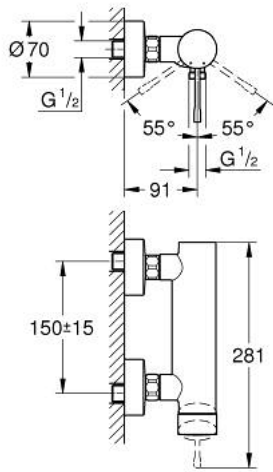

25 252 AL1 ESSENCE ΜΙΚΤΗΣ ΝΤΟΥΣ ΜΕ ΄ΕΝΑ ΜΟΧΛΌ 1/2"

ΠΕΡΙΓΡΑΦΗ ΠΡΟΪΟΝΤΟΣ

- Χρώμα: brushed hard graphite
- επίτοιχη
- μεταλλική λαβή
- 35 mm κεραμικός μηχανισμός
- με περιοριστή θερμοκρασίας
- Φινίρισμα GROHE LongLife
- έξοδος ντούς 1/2"
- ενσωματωμένη βαλβίδα αντεπιστροφής
- σύνδεσμοι σχήματος S
- προστασία κατά της ανάστροφης ροής
- ελάχιστη προτεινόμενη πίεση 1.0 bar
- professional exclusive

25 252 AL1 ESSENCE ΜΙΚΤΗΣ ΝΤΟΥΣ ΜΕ΄ΕΝΑ ΜΟΧΛΌ 1/2"

ΑΝΤΑΛΛΑΚΤΙΚΑ , Οκτωβρίου 2020 – τώρα

- 1: Λαβή (Αριθμός ανταλλακτικού 46916AL0)
- 2: ΒΙΔΩΤΗ ΣΥΝΔΕΣΗ ELB3/8 (Αριθμός ανταλλακτικού 46460000)
- 3: Μηχανισμός (Αριθμός ανταλλακτικού 46374000)
- 4: Ρακόρ-Εδρα 1/2" (Αριθμός ανταλλακτικού 45044000)
- 5: Σύνδεσμος σχήματος S (Αριθμός ανταλλακτικού 12662AL0)
- 6: Βαλβίδα αντεπιστροφής (Αριθμός ανταλλακτικού 47886000)
- 7: Προέκταση 3/4", 20mm (Αριθμός ανταλλακτικού 0713000M)*
- 8: Special spanner (Αριθμός ανταλλακτικού 19377000)*