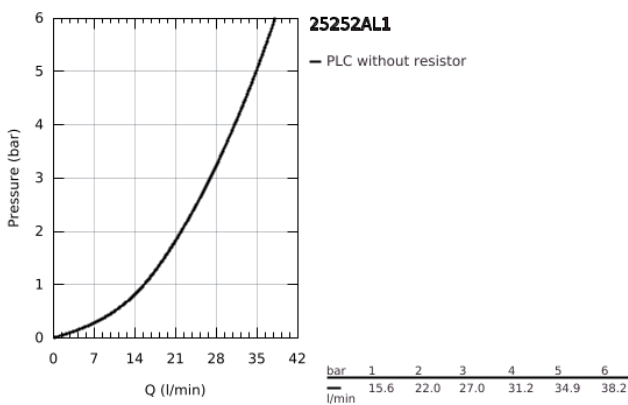

25 252 AL1 ESSENCE ΜΙΚΤΗΣ ΝΤΟΥΣ ΜΕ ΄ΕΝΑ ΜΟΧΛΌ 1/2"

ΠΕΡΙΓΡΑΦΗ ΠΡΟΪΟΝΤΟΣ

- Χρώμα: brushed hard graphite
- επίτοιχη
- μεταλλική λαβή
- 35 mm κεραμικός μηχανισμός
- με περιοριστή θερμοκρασίας
- Φινίρισμα GROHE LongLife
- έξοδος ντούς 1/2"
- ενσωματωμένη βαλβίδα αντεπιστροφής
- σύνδεσμοι σχήματος S
- προστασία κατά της ανάστροφης ροής
- ελάχιστη προτεινόμενη πίεση 1.0 bar
- professional exclusive

25 252 AL1 ESSENCE ΜΙΚΤΗΣ ΝΤΟΥΣ ΜΕ΄ΕΝΑ ΜΟΧΛΌ 1/2"

ΑΝΤΑΛΛΑΚΤΙΚΑ , Οκτωβρίου 2020 – τώρα

- 1: Λαβή (Αριθμός ανταλλακτικού 46916AL0)
- 2: ΒΙΔΩΤΗ ΣΥΝΔΕΣΗ ELB3/8 (Αριθμός ανταλλακτικού 46460000)
- 3: Μηχανισμός (Αριθμός ανταλλακτικού 46374000)
- 4: Ρακόρ-Εδρα 1/2" (Αριθμός ανταλλακτικού 45044000)
- 5: Σύνδεσμος σχήματος S (Αριθμός ανταλλακτικού 12662AL0)
- 6: Βαλβίδα αντεπιστροφής (Αριθμός ανταλλακτικού 47886000)
- 7: Προέκταση 3/4", 20mm (Αριθμός ανταλλακτικού 0713000M)*
- 8: Special spanner (Αριθμός ανταλλακτικού 19377000)*