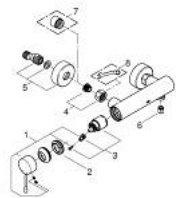

25 252 AL1 ESSENCE ΜΙΚΤΗΣ ΝΤΟΥΣ ΜΕ ΄ΕΝΑ ΜΟΧΛΌ 1/2"

ΠΕΡΙΓΡΑΦΗ ΠΡΟΪΟΝΤΟΣ

- Χρώμα: brushed hard graphite
- επίτοιχη
- μεταλλική λαβή
- 35 mm κεραμικός μηχανισμός
- με περιοριστή θερμοκρασίας
- Φινίρισμα GROHE LongLife
- έξοδος ντούς 1/2"
- ενσωματωμένη βαλβίδα αντεπιστροφής
- σύνδεσμοι σχήματος S
- προστασία κατά της ανάστροφης ροής
- ελάχιστη προτεινόμενη πίεση 1.0 bar
- professional exclusive

25 252 AL1 ESSENCE ΜΙΚΤΗΣ ΝΤΟΥΣ ΜΕ΄ΕΝΑ ΜΟΧΛΌ 1/2"

ΑΝΤΑΛΛΑΚΤΙΚΑ , Οκτωβρίου 2020 – τώρα

- 1: Λαβή (Αριθμός ανταλλακτικού 46916AL0)
- 2: ΒΙΔΩΤΗ ΣΥΝΔΕΣΗ ELB3/8 (Αριθμός ανταλλακτικού 46460000)
- 3: Μηχανισμός (Αριθμός ανταλλακτικού 46374000)
- 4: Ρακόρ-Εδρα 1/2" (Αριθμός ανταλλακτικού 45044000)
- 5: Σύνδεσμος σχήματος S (Αριθμός ανταλλακτικού 12662AL0)
- 6: Βαλβίδα αντεπιστροφής (Αριθμός ανταλλακτικού 47886000)
- 7: Προέκταση 3/4", 20mm (Αριθμός ανταλλακτικού 0713000M)*
- 8: Special spanner (Αριθμός ανταλλακτικού 19377000)*