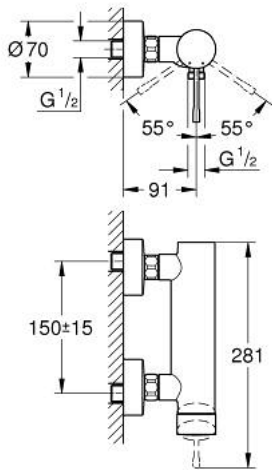

## 25 252 DC1 ESSENCE ΜΙΚΤΗΣ ΝΤΟΥΣ ΜΕ ΈΝΑ ΜΟΧΛΌ 1/2"

### ΠΕΡΙΓΡΑΦΗ ΠΡΟΪΟΝΤΟΣ

- Χρώμα: supersteel
- επίτοιχη
- μεταλλική λαβή
- 35 mm κεραμικός μηχανισμός
- με περιοριστή θερμοκρασίας
- Φινίρισμα GROHE LongLife
- έξοδος ντούς 1/2"
- ενσωματωμένη βαλβίδα αντεπιστροφής
- σύνδεσμοι σχήματος S
- προστασία κατά της ανάστροφης ροής
- ελάχιστη προτεινόμενη πίεση 1.0 bar
- professional exclusive

### ΑΝΤΑΛΛΑΚΤΙΚΑ , Οκτωβρίου 2020 – τώρα

- 1: Λαβή (Αριθμός ανταλλακτικού 46916DC0)
- 2: ΒΙΔΩΤΗ ΣΥΝΔΕΣΗ ELB3/8 (Αριθμός ανταλλακτικού 46460000)
- 3: Μηχανισμός (Αριθμός ανταλλακτικού 46374000)
- 4: Ρακόρ-Εδρα 1/2" (Αριθμός ανταλλακτικού 45044000)
- 5: Σύνδεσμος σχήματος S (Αριθμός ανταλλακτικού 12662DC0)
- 6: Βαλβίδα αντεπιστροφής (Αριθμός ανταλλακτικού 47886000)
- 7: Προέκταση 3/4", 20mm (Αριθμός ανταλλακτικού 0713000M)\*
- 8: Special spanner (Αριθμός ανταλλακτικού 19377000)\*