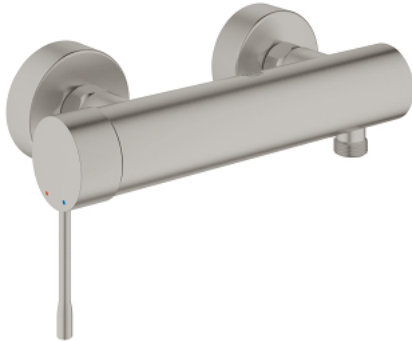

## 25 252 DC1 ESSENCE ΜΙΚΤΗΣ ΝΤΟΥΣ ΜΕ ΈΝΑ ΜΟΧΛΌ 1/2"

### ΠΕΡΙΓΡΑΦΗ ΠΡΟΪΟΝΤΟΣ

- Χρώμα: supersteel
- επίτοιχη
- μεταλλική λαβή
- 35 mm κεραμικός μηχανισμός
- με περιοριστή θερμοκρασίας
- Φινίρισμα GROHE LongLife
- έξοδος ντούς 1/2"
- ενσωματωμένη βαλβίδα αντεπιστροφής
- σύνδεσμοι σχήματος S
- προστασία κατά της ανάστροφης ροής
- ελάχιστη προτεινόμενη πίεση 1.0 bar
- professional exclusive