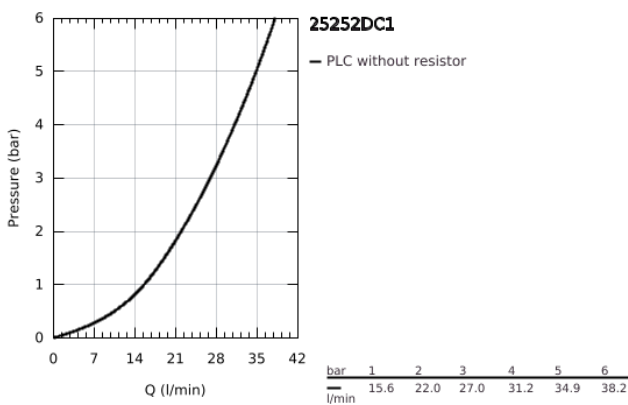

## 25 252 DC1 ESSENCE ΜΙΚΤΗΣ ΝΤΟΥΣ ΜΕ ΈΝΑ ΜΟΧΛΌ 1/2"

### ΠΕΡΙΓΡΑΦΗ ΠΡΟΪΟΝΤΟΣ

- Χρώμα: supersteel
- επίτοιχη
- μεταλλική λαβή
- 35 mm κεραμικός μηχανισμός
- με περιοριστή θερμοκρασίας
- Φινίρισμα GROHE LongLife
- έξοδος ντούς 1/2"
- ενσωματωμένη βαλβίδα αντεπιστροφής
- σύνδεσμοι σχήματος S
- προστασία κατά της ανάστροφης ροής
- ελάχιστη προτεινόμενη πίεση 1.0 bar
- professional exclusive