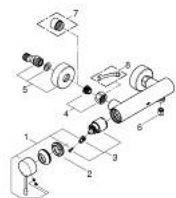

## 25 252 DC1 ESSENCE ΜΙΚΤΗΣ ΝΤΟΥΣ ΜΕ ΈΝΑ ΜΟΧΛΌ 1/2"

### ΠΕΡΙΓΡΑΦΗ ΠΡΟΪΟΝΤΟΣ

- Χρώμα: supersteel
- επίτοιχη
- μεταλλική λαβή
- 35 mm κεραμικός μηχανισμός
- με περιοριστή θερμοκρασίας
- Φινίρισμα GROHE LongLife
- έξοδος ντούς 1/2"
- ενσωματωμένη βαλβίδα αντεπιστροφής
- σύνδεσμοι σχήματος S
- προστασία κατά της ανάστροφης ροής
- ελάχιστη προτεινόμενη πίεση 1.0 bar
- professional exclusive

### ΑΝΤΑΛΛΑΚΤΙΚΑ , Οκτωβρίου 2020 – τώρα

- 1: Λαβή (Αριθμός ανταλλακτικού 46916DC0)
- 2: ΒΙΔΩΤΗ ΣΥΝΔΕΣΗ ELB3/8 (Αριθμός ανταλλακτικού 46460000)
- 3: Μηχανισμός (Αριθμός ανταλλακτικού 46374000)
- 4: Ρακόρ-Εδρα 1/2" (Αριθμός ανταλλακτικού 45044000)
- 5: Σύνδεσμος σχήματος S (Αριθμός ανταλλακτικού 12662DC0)
- 6: Βαλβίδα αντεπιστροφής (Αριθμός ανταλλακτικού 47886000)
- 7: Προέκταση 3/4", 20mm (Αριθμός ανταλλακτικού 0713000M)\*
- 8: Special spanner (Αριθμός ανταλλακτικού 19377000)\*