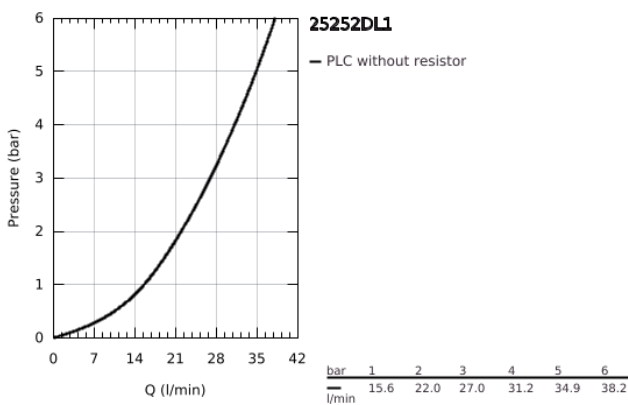

## 25 252 DL1 ESSENCE ΜΙΚΤΗΣ ΝΤΟΥΣ ΜΕ ΄ΕΝΑ ΜΟΧΛΌ 1/2"

### ΠΕΡΙΓΡΑΦΗ ΠΡΟΪΟΝΤΟΣ

- Χρώμα: brushed warm sunset
- επίτοιχη
- μεταλλική λαβή
- 35 mm κεραμικός μηχανισμός
- με περιοριστή θερμοκρασίας
- Φινίρισμα GROHE LongLife
- έξοδος ντούς 1/2"
- ενσωματωμένη βαλβίδα αντεπιστροφής
- σύνδεσμοι σχήματος S
- προστασία κατά της ανάστροφης ροής
- ελάχιστη προτεινόμενη πίεση 1.0 bar
- professional exclusive