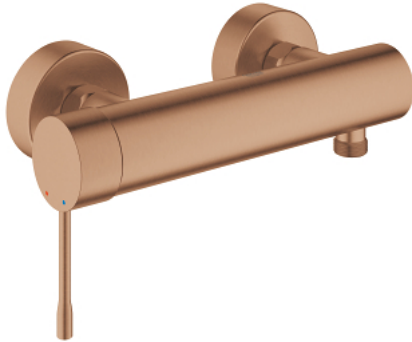

## 25 252 DL1 ESSENCE ΜΙΚΤΗΣ ΝΤΟΥΣ ΜΕ ΄ΕΝΑ ΜΟΧΛΌ 1/2"

### ΠΕΡΙΓΡΑΦΗ ΠΡΟΪΟΝΤΟΣ

- Χρώμα: brushed warm sunset
- επίτοιχη
- μεταλλική λαβή
- 35 mm κεραμικός μηχανισμός
- με περιοριστή θερμοκρασίας
- Φινίρισμα GROHE LongLife
- έξοδος ντούς 1/2"
- ενσωματωμένη βαλβίδα αντεπιστροφής
- σύνδεσμοι σχήματος S
- προστασία κατά της ανάστροφης ροής
- ελάχιστη προτεινόμενη πίεση 1.0 bar
- professional exclusive

## 25 252 DL1 ESSENCE ΜΙΚΤΗΣ ΝΤΟΥΣ ΜΕ ΉΝΑ ΜΟΧΛΌ 1/2"