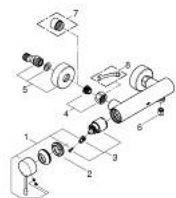

## 25 252 DL1 ESSENCE ΜΙΚΤΗΣ ΝΤΟΥΣ ΜΕ ΄ΕΝΑ ΜΟΧΛΌ 1/2"

### ΠΕΡΙΓΡΑΦΗ ΠΡΟΪΟΝΤΟΣ

- Χρώμα: brushed warm sunset
- επίτοιχη
- μεταλλική λαβή
- 35 mm κεραμικός μηχανισμός
- με περιοριστή θερμοκρασίας
- Φινίρισμα GROHE LongLife
- έξοδος ντούς 1/2"
- ενσωματωμένη βαλβίδα αντεπιστροφής
- σύνδεσμοι σχήματος S
- προστασία κατά της ανάστροφης ροής
- ελάχιστη προτεινόμενη πίεση 1.0 bar
- professional exclusive

## 25 252 DL1 ESSENCE ΜΙΚΤΗΣ ΝΤΟΥΣ ΜΕ ΉΝΑ ΜΟΧΛΌ 1/2"

### ΑΝΤΑΛΛΑΚΤΙΚΑ , Οκτωβρίου 2020 – τώρα

- 1: Λαβή (Αριθμός ανταλλακτικού 46916DL0)
- 2: ΒΙΔΩΤΗ ΣΥΝΔΕΣΗ ELB3/8 (Αριθμός ανταλλακτικού 46460000)
- 3: Μηχανισμός (Αριθμός ανταλλακτικού 46374000)
- 4: Ρακόρ-Εδρα 1/2" (Αριθμός ανταλλακτικού 45044000)
- 5: s-union (Αριθμός ανταλλακτικού 12662DL0)
- 6: Βαλβίδα αντεπιστροφής (Αριθμός ανταλλακτικού 47886000)
- 7: Προέκταση 3/4", 20mm (Αριθμός ανταλλακτικού 0713000M)\*
- 8: Special spanner (Αριθμός ανταλλακτικού 19377000)\*