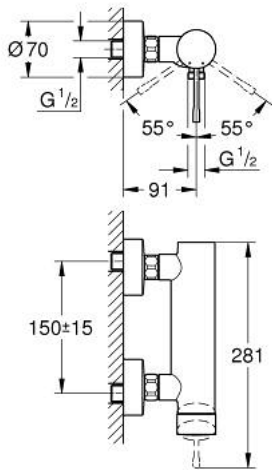

## 25 252 DL1 ESSENCE ΜΙΚΤΗΣ ΝΤΟΥΣ ΜΕ ΄ΕΝΑ ΜΟΧΛΌ 1/2"

### ΠΕΡΙΓΡΑΦΗ ΠΡΟΪΟΝΤΟΣ

- Χρώμα: brushed warm sunset
- επίτοιχη
- μεταλλική λαβή
- 35 mm κεραμικός μηχανισμός
- με περιοριστή θερμοκρασίας
- Φινίρισμα GROHE LongLife
- έξοδος ντούς 1/2"
- ενσωματωμένη βαλβίδα αντεπιστροφής
- σύνδεσμοι σχήματος S
- προστασία κατά της ανάστροφης ροής
- ελάχιστη προτεινόμενη πίεση 1.0 bar
- professional exclusive

## 25 252 DL1 ESSENCE ΜΙΚΤΗΣ ΝΤΟΥΣ ΜΕ ΉΝΑ ΜΟΧΛΌ 1/2"

### ΑΝΤΑΛΛΑΚΤΙΚΑ , Οκτωβρίου 2020 – τώρα

- 1: Λαβή (Αριθμός ανταλλακτικού 46916DL0)
- 2: ΒΙΔΩΤΗ ΣΥΝΔΕΣΗ ELB3/8 (Αριθμός ανταλλακτικού 46460000)
- 3: Μηχανισμός (Αριθμός ανταλλακτικού 46374000)
- 4: Ρακόρ-Εδρα 1/2" (Αριθμός ανταλλακτικού 45044000)
- 5: s-union (Αριθμός ανταλλακτικού 12662DL0)
- 6: Βαλβίδα αντεπιστροφής (Αριθμός ανταλλακτικού 47886000)
- 7: Προέκταση 3/4", 20mm (Αριθμός ανταλλακτικού 0713000M)\*
- 8: Special spanner (Αριθμός ανταλλακτικού 19377000)\*