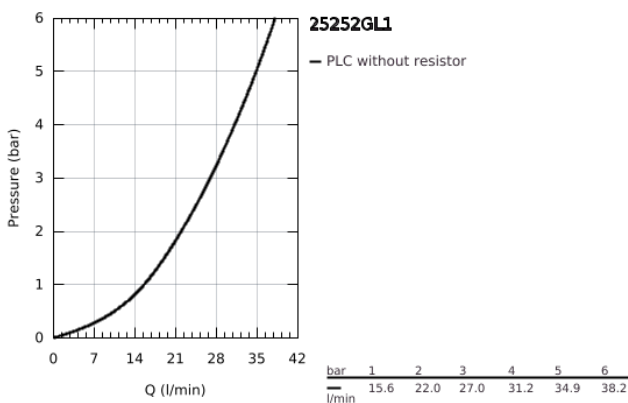

25 252 GL1 ESSENCE ΜΙΚΤΗΣ ΝΤΟΥΣ ΜΕ ΄ΕΝΑ ΜΟΧΛΌ 1/2"

ΠΕΡΙΓΡΑΦΗ ΠΡΟΪΟΝΤΟΣ

- Χρώμα: cool sunrise
- επίτοιχη
- μεταλλική λαβή
- 35 mm κεραμικός μηχανισμός
- με περιοριστή θερμοκρασίας
- Φινίρισμα GROHE LongLife
- έξοδος ντούς 1/2"
- ενσωματωμένη βαλβίδα αντεπιστροφής
- σύνδεσμοι σχήματος S
- προστασία κατά της ανάστροφης ροής
- ελάχιστη προτεινόμενη πίεση 1.0 bar
- professional exclusive

25 252 GL1 ESSENCE ΜΙΚΤΗΣ ΝΤΟΥΣ ΜΕ΄ΕΝΑ ΜΟΧΛΌ 1/2"

ΑΝΤΑΛΛΑΚΤΙΚΑ , Οκτωβρίου 2020 – τώρα

- 1: Λαβή (Αριθμός ανταλλακτικού 46916GL0)
- 2: ΒΙΔΩΤΗ ΣΥΝΔΕΣΗ ELB3/8 (Αριθμός ανταλλακτικού 46460000)
- 3: Μηχανισμός (Αριθμός ανταλλακτικού 46374000)
- 4: Ρακόρ-Εδρα 1/2" (Αριθμός ανταλλακτικού 45044000)
- 5: Σύνδεσμος σχήματος S (Αριθμός ανταλλακτικού 12662GL0)
- 6: Βαλβίδα αντεπιστροφής (Αριθμός ανταλλακτικού 47886000)
- 7: Προέκταση 3/4", 20mm (Αριθμός ανταλλακτικού 0713000M)*
- 8: Special spanner (Αριθμός ανταλλακτικού 19377000)*