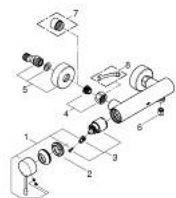

25 252 GN1 ESSENCE ΜΙΚΤΗΣ ΝΤΟΥΣ ΜΕ ΈΝΑ ΜΟΧΛΌ 1/2"

ΠΕΡΙΓΡΑΦΗ ΠΡΟΪΟΝΤΟΣ

- Χρώμα: brushed cool sunrise
- επίτοιχη
- μεταλλική λαβή
- 35 mm κεραμικός μηχανισμός
- με περιοριστή θερμοκρασίας
- Φινίρισμα GROHE LongLife
- έξοδος ντούς 1/2"
- ενσωματωμένη βαλβίδα αντεπιστροφής
- σύνδεσμοι σχήματος S
- προστασία κατά της ανάστροφης ροής
- ελάχιστη προτεινόμενη πίεση 1.0 bar
- professional exclusive

25 252 GN1 ESSENCE ΜΙΚΤΗΣ ΝΤΟΥΣ ΜΕ ΈΝΑ ΜΟΧΛΌ 1/2"

ΑΝΤΑΛΛΑΚΤΙΚΑ , Οκτωβρίου 2020 – τώρα

- 1: Λαβή (Αριθμός ανταλλακτικού 46916GN0)
- 2: ΒΙΔΩΤΗ ΣΥΝΔΕΣΗ ELB3/8 (Αριθμός ανταλλακτικού 46460000)
- 3: Μηχανισμός (Αριθμός ανταλλακτικού 46374000)
- 4: Ρακόρ-Εδρα 1/2" (Αριθμός ανταλλακτικού 45044000)
- 5: s-union (Αριθμός ανταλλακτικού 12662GN0)
- 6: Βαλβίδα αντεπιστροφής (Αριθμός ανταλλακτικού 47886000)
- 7: Προέκταση 3/4", 20mm (Αριθμός ανταλλακτικού 0713000M)*
- 8: Special spanner (Αριθμός ανταλλακτικού 19377000)*