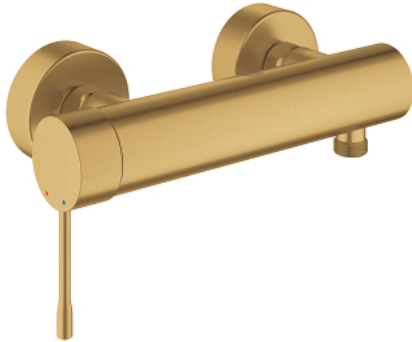

25 252 GN1 ESSENCE ΜΙΚΤΗΣ ΝΤΟΥΣ ΜΕ ΈΝΑ ΜΟΧΛΌ 1/2"

ΠΕΡΙΓΡΑΦΗ ΠΡΟΪΟΝΤΟΣ

- Χρώμα: brushed cool sunrise
- επίτοιχη
- μεταλλική λαβή
- 35 mm κεραμικός μηχανισμός
- με περιοριστή θερμοκρασίας
- Φινίρισμα GROHE LongLife
- έξοδος ντούς 1/2"
- ενσωματωμένη βαλβίδα αντεπιστροφής
- σύνδεσμοι σχήματος S
- προστασία κατά της ανάστροφης ροής
- ελάχιστη προτεινόμενη πίεση 1.0 bar
- professional exclusive

25 252 GN1 ESSENCE ΜΙΚΤΗΣ ΝΤΟΥΣ ΜΕ ΈΝΑ ΜΟΧΛΌ 1/2"

ΑΝΤΑΛΛΑΚΤΙΚΑ , Οκτωβρίου 2020 – τώρα

- 1: Λαβή (Αριθμός ανταλλακτικού 46916GN0)
- 2: ΒΙΔΩΤΗ ΣΥΝΔΕΣΗ ELB3/8 (Αριθμός ανταλλακτικού 46460000)
- 3: Μηχανισμός (Αριθμός ανταλλακτικού 46374000)
- 4: Ρακόρ-Εδρα 1/2" (Αριθμός ανταλλακτικού 45044000)
- 5: s-union (Αριθμός ανταλλακτικού 12662GN0)
- 6: Βαλβίδα αντεπιστροφής (Αριθμός ανταλλακτικού 47886000)
- 7: Προέκταση 3/4", 20mm (Αριθμός ανταλλακτικού 0713000M)*
- 8: Special spanner (Αριθμός ανταλλακτικού 19377000)*