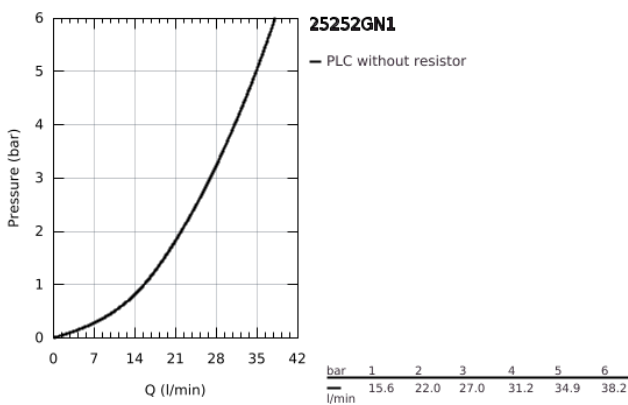

25 252 GN1 ESSENCE ΜΙΚΤΗΣ ΝΤΟΥΣ ΜΕ ΈΝΑ ΜΟΧΛΌ 1/2"

ΠΕΡΙΓΡΑΦΗ ΠΡΟΪΟΝΤΟΣ

- Χρώμα: brushed cool sunrise
- επίτοιχη
- μεταλλική λαβή
- 35 mm κεραμικός μηχανισμός
- με περιοριστή θερμοκρασίας
- Φινίρισμα GROHE LongLife
- έξοδος ντούς 1/2"
- ενσωματωμένη βαλβίδα αντεπιστροφής
- σύνδεσμοι σχήματος S
- προστασία κατά της ανάστροφης ροής
- ελάχιστη προτεινόμενη πίεση 1.0 bar
- professional exclusive

25 252 GN1 ESSENCE ΜΙΚΤΗΣ ΝΤΟΥΣ ΜΕ ΈΝΑ ΜΟΧΛΌ 1/2"

ΑΝΤΑΛΛΑΚΤΙΚΑ , Οκτωβρίου 2020 – τώρα

- 1: Λαβή (Αριθμός ανταλλακτικού 46916GN0)
- 2: ΒΙΔΩΤΗ ΣΥΝΔΕΣΗ ELB3/8 (Αριθμός ανταλλακτικού 46460000)
- 3: Μηχανισμός (Αριθμός ανταλλακτικού 46374000)
- 4: Ρακόρ-Εδρα 1/2" (Αριθμός ανταλλακτικού 45044000)
- 5: s-union (Αριθμός ανταλλακτικού 12662GN0)
- 6: Βαλβίδα αντεπιστροφής (Αριθμός ανταλλακτικού 47886000)
- 7: Προέκταση 3/4", 20mm (Αριθμός ανταλλακτικού 0713000M)*
- 8: Special spanner (Αριθμός ανταλλακτικού 19377000)*