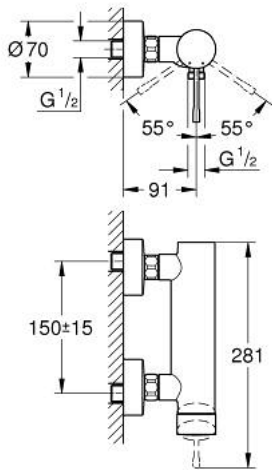

25 252 GN1 ESSENCE ΜΙΚΤΗΣ ΝΤΟΥΣ ΜΕ ΈΝΑ ΜΟΧΛΌ 1/2"

ΠΕΡΙΓΡΑΦΗ ΠΡΟΪΟΝΤΟΣ

- Χρώμα: brushed cool sunrise
- επίτοιχη
- μεταλλική λαβή
- 35 mm κεραμικός μηχανισμός
- με περιοριστή θερμοκρασίας
- Φινίρισμα GROHE LongLife
- έξοδος ντούς 1/2"
- ενσωματωμένη βαλβίδα αντεπιστροφής
- σύνδεσμοι σχήματος S
- προστασία κατά της ανάστροφης ροής
- ελάχιστη προτεινόμενη πίεση 1.0 bar
- professional exclusive

25 252 GN1 ESSENCE ΜΙΚΤΗΣ ΝΤΟΥΣ ΜΕ ΈΝΑ ΜΟΧΛΌ 1/2"

ΑΝΤΑΛΛΑΚΤΙΚΑ , Οκτωβρίου 2020 – τώρα

- 1: Λαβή (Αριθμός ανταλλακτικού 46916GN0)
- 2: ΒΙΔΩΤΗ ΣΥΝΔΕΣΗ ELB3/8 (Αριθμός ανταλλακτικού 46460000)
- 3: Μηχανισμός (Αριθμός ανταλλακτικού 46374000)
- 4: Ρακόρ-Εδρα 1/2" (Αριθμός ανταλλακτικού 45044000)
- 5: s-union (Αριθμός ανταλλακτικού 12662GN0)
- 6: Βαλβίδα αντεπιστροφής (Αριθμός ανταλλακτικού 47886000)
- 7: Προέκταση 3/4", 20mm (Αριθμός ανταλλακτικού 0713000M)*
- 8: Special spanner (Αριθμός ανταλλακτικού 19377000)*