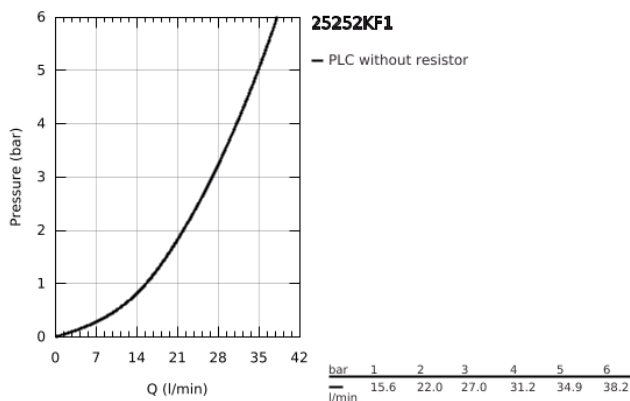

25 252 KF1 ESSENCE ΜΙΚΤΗΣ ΝΤΟΥΣ ΜΕ ΄ΕΝΑ ΜΟΧΛΌ 1/2"

ΠΕΡΙΓΡΑΦΗ ΠΡΟΪΟΝΤΟΣ

- Χρώμα: phantom black
- επίτοιχη
- μεταλλική λαβή
- 35 mm κεραμικός μηχανισμός
- με περιοριστή θερμοκρασίας
- έξοδος ντούς 1/2"
- ενσωματωμένη βαλβίδα αντεπιστροφής
- σύνδεσμοι σχήματος S
- προστασία κατά της ανάστροφης ροής
- ελάχιστη προτεινόμενη πίεση 1.0 bar
- professional exclusive

25 252 KF1 ESSENCE ΜΙΚΤΗΣ ΝΤΟΥΣ ΜΕ΄ΕΝΑ ΜΟΧΛΌ 1/2"

ΑΝΤΑΛΛΑΚΤΙΚΑ , Μαρτίου 2022 – τώρα

- 1: Λαβή (Αριθμός ανταλλακτικού 46916KF0)
- 2: ΒΙΔΩΤΗ ΣΥΝΔΕΣΗ ELB3/8 (Αριθμός ανταλλακτικού 46460000)
- 3: Μηχανισμός (Αριθμός ανταλλακτικού 46374000)
- 4: Ρακόρ-Εδρα 1/2" (Αριθμός ανταλλακτικού 45044000)
- 5: Σύνδεσμος σχήματος S (Αριθμός ανταλλακτικού 12662KF0)
- 6: Βαλβίδα αντεπιστροφής (Αριθμός ανταλλακτικού 47886000)
- 7: Προέκταση 3/4", 20mm (Αριθμός ανταλλακτικού 0713000M)*
- 8: Special spanner (Αριθμός ανταλλακτικού 19377000)*