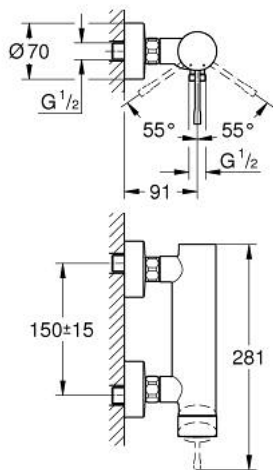

25 252 KF1 ESSENCE ΜΙΚΤΗΣ ΝΤΟΥΣ ΜΕ ΄ΕΝΑ ΜΟΧΛΌ 1/2"

ΠΕΡΙΓΡΑΦΗ ΠΡΟΪΟΝΤΟΣ

- Χρώμα: phantom black
- επίτοιχη
- μεταλλική λαβή
- 35 mm κεραμικός μηχανισμός
- με περιοριστή θερμοκρασίας
- έξοδος ντούς 1/2"
- ενσωματωμένη βαλβίδα αντεπιστροφής
- σύνδεσμοι σχήματος S
- προστασία κατά της ανάστροφης ροής
- ελάχιστη προτεινόμενη πίεση 1.0 bar
- professional exclusive

25 252 KF1 ESSENCE ΜΙΚΤΗΣ ΝΤΟΥΣ ΜΕ΄ΕΝΑ ΜΟΧΛΌ 1/2"

ΑΝΤΑΛΛΑΚΤΙΚΑ , Μαρτίου 2022 – τώρα

- 1: Λαβή (Αριθμός ανταλλακτικού 46916KF0)
- 2: ΒΙΔΩΤΗ ΣΥΝΔΕΣΗ ELB3/8 (Αριθμός ανταλλακτικού 46460000)
- 3: Μηχανισμός (Αριθμός ανταλλακτικού 46374000)
- 4: Ρακόρ-Εδρα 1/2" (Αριθμός ανταλλακτικού 45044000)
- 5: Σύνδεσμος σχήματος S (Αριθμός ανταλλακτικού 12662KF0)
- 6: Βαλβίδα αντεπιστροφής (Αριθμός ανταλλακτικού 47886000)
- 7: Προέκταση 3/4", 20mm (Αριθμός ανταλλακτικού 0713000M)*
- 8: Special spanner (Αριθμός ανταλλακτικού 19377000)*