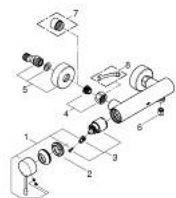

25 252 KF1 ESSENCE ΜΙΚΤΗΣ ΝΤΟΥΣ ΜΕ ΄ΕΝΑ ΜΟΧΛΌ 1/2"

ΠΕΡΙΓΡΑΦΗ ΠΡΟΪΟΝΤΟΣ

- Χρώμα: phantom black
- επίτοιχη
- μεταλλική λαβή
- 35 mm κεραμικός μηχανισμός
- με περιοριστή θερμοκρασίας
- έξοδος ντούς 1/2"
- ενσωματωμένη βαλβίδα αντεπιστροφής
- σύνδεσμοι σχήματος S
- προστασία κατά της ανάστροφης ροής
- ελάχιστη προτεινόμενη πίεση 1.0 bar
- professional exclusive

25 252 KF1 ESSENCE ΜΙΚΤΗΣ ΝΤΟΥΣ ΜΕ΄ΕΝΑ ΜΟΧΛΌ 1/2"

ΑΝΤΑΛΛΑΚΤΙΚΑ , Μαρτίου 2022 – τώρα

- 1: Λαβή (Αριθμός ανταλλακτικού 46916KF0)
- 2: ΒΙΔΩΤΗ ΣΥΝΔΕΣΗ ELB3/8 (Αριθμός ανταλλακτικού 46460000)
- 3: Μηχανισμός (Αριθμός ανταλλακτικού 46374000)
- 4: Ρακόρ-Εδρα 1/2" (Αριθμός ανταλλακτικού 45044000)
- 5: Σύνδεσμος σχήματος S (Αριθμός ανταλλακτικού 12662KF0)
- 6: Βαλβίδα αντεπιστροφής (Αριθμός ανταλλακτικού 47886000)
- 7: Προέκταση 3/4", 20mm (Αριθμός ανταλλακτικού 0713000M)*
- 8: Special spanner (Αριθμός ανταλλακτικού 19377000)*