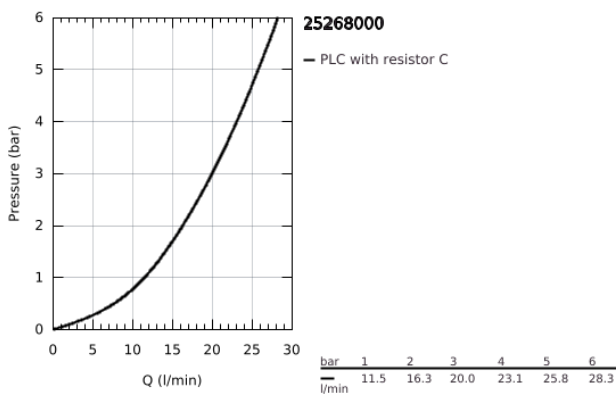

### ΠΕΡΙΓΡΑΦΗ ΠΡΟΪΟΝΤΟΣ

- Χρώμα: chrome
- επίτοιχη
- κεραμική κεφαλή 1/2", 90°
- Φινίρισμα GROHE LongLife
- αυτόματος διανεμητής : λουτρού/ντους
- σωληνοειδές ρουζούνι
- με διακόπτη περιορισμού
- φίλτρο
- ενσωματωμένες βαλβίδες αντεπιστροφής στην έξοδο του ντους 1/2"
- καλυμμένες ενώσεις σχήματος S
- προστασία κατά της ανάστροφης ροής
- without shower set
- με σταυροειδείς λαβές
- Περιλαμβάνονται δύο διαφορετικά σετ καπακιών. Ένα σετ με σήμανση "H" και "C", ένα σετ χωρίς σήμανση.