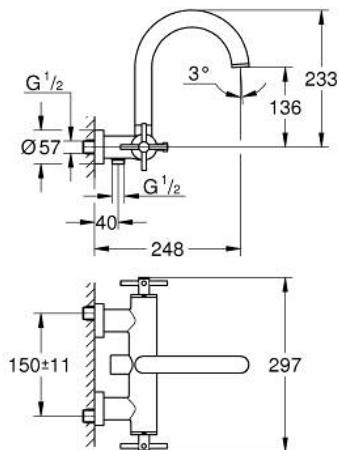

### ΠΕΡΙΓΡΑΦΗ ΠΡΟΪΟΝΤΟΣ

- Χρώμα: chrome
- επίτοιχη
- κεραμική κεφαλή 1/2", 90°
- Φινίρισμα GROHE LongLife
- αυτόματος διανεμητής : λουτρού/ντους
- σωληνοειδές ρουζούνι
- με διακόπτη περιορισμού
- φίλτρο
- ενσωματωμένες βαλβίδες αντεπιστροφής στην έξοδο του ντους 1/2"
- καλυμμένες ενώσεις σχήματος S
- προστασία κατά της ανάστροφης ροής
- without shower set
- με σταυροειδείς λαβές
- Περιλαμβάνονται δύο διαφορετικά σετ καπακιών. Ένα σετ με σήμανση "H" και "C", ένα σετ χωρίς σήμανση.

## 25 268 000 ΑΤΡΙΟ ΜΠΑΤΑΡΙΑ ΛΟΥΤΡΟΥ 1/2"

### ΑΝΤΑΛΛΑΚΤΙΚΑ , Οκτωβρίου 2021 – τώρα

- 1: Pair of handles (Αριθμός ανταλλακτικού 48406000)
- 2: Κεραμικός μηχανισμός 1/2" (Αριθμός ανταλλακτικού 45883000)
- 2.1: Ο-Ρινγκ Ø18,2 x Ø1,7 (Αριθμός ανταλλακτικού 0392400M)
- 3: Βαλβίδα αντεπιστροφής (Αριθμός ανταλλακτικού 08565000)
- 4: Διανομέας (Αριθμός ανταλλακτικού 48407000)
- 5: Κεφαλή Διανομέα (Αριθμός ανταλλακτικού 64989000)
- 6: Φίλτρο ροής (Αριθμός ανταλλακτικού 13926000)
- 7: Κεραμικός μηχανισμός 1/2" (Αριθμός ανταλλακτικού 45882000)
- 7.1: Ο-Ρινγκ Ø18,2 x Ø1,7 (Αριθμός ανταλλακτικού 0392400M)