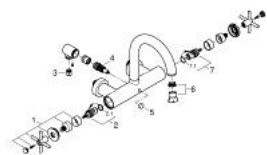

### ΠΕΡΙΓΡΑΦΗ ΠΡΟΪΟΝΤΟΣ

- Χρώμα: chrome
- επίτοιχη
- κεραμική κεφαλή 1/2", 90°
- Φινίρισμα GROHE LongLife
- αυτόματος διανεμητής : λουτρού/ντους
- σωληνοειδές ρουζούνι
- με διακόπτη περιορισμού
- φίλτρο
- ενσωματωμένες βαλβίδες αντεπιστροφής στην έξοδο του ντους 1/2"
- καλυμμένες ενώσεις σχήματος S
- προστασία κατά της ανάστροφης ροής
- without shower set
- με σταυροειδείς λαβές
- Περιλαμβάνονται δύο διαφορετικά σετ καπακιών. Ένα σετ με σήμανση "H" και "C", ένα σετ χωρίς σήμανση.

### ΑΝΤΑΛΛΑΚΤΙΚΑ , Οκτωβρίου 2021 – τώρα

- 1: Pair of handles (Αριθμός ανταλλακτικού 48406000)
- 2: Κεραμικός μηχανισμός 1/2" (Αριθμός ανταλλακτικού 45883000)
- 2.1: Ο-Ρινγκ Ø18,2 x Ø1,7 (Αριθμός ανταλλακτικού 0392400M)
- 3: Βαλβίδα αντεπιστροφής (Αριθμός ανταλλακτικού 08565000)
- 4: Διανομέας (Αριθμός ανταλλακτικού 48407000)
- 5: Κεφαλή Διανομέα (Αριθμός ανταλλακτικού 64989000)
- 6: Φίλτρο ροής (Αριθμός ανταλλακτικού 13926000)
- 7: Κεραμικός μηχανισμός 1/2" (Αριθμός ανταλλακτικού 45882000)
- 7.1: Ο-Ρινγκ Ø18,2 x Ø1,7 (Αριθμός ανταλλακτικού 0392400M)