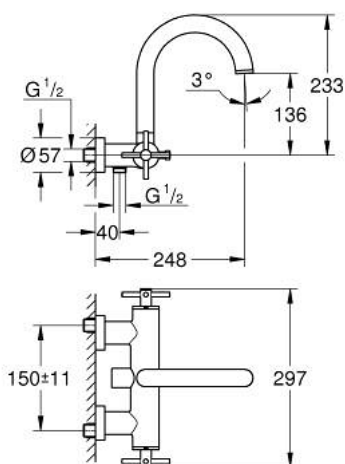

## 25 268 AL0 ΑΤΡΙΟ ΜΠΑΤΑΡΙΑ ΛΟΥΤΡΟΥ 1/2"

### ΠΕΡΙΓΡΑΦΗ ΠΡΟΪΟΝΤΟΣ

- Χρώμα: brushed hard graphite
- επίτοιχη
- κεραμική κεφαλή 1/2", 90°
- Φινίρισμα GROHE LongLife
- αυτόματος διανεμητής : λουτρού/ντους
- σωληνοειδές ρουζούνι
- με διακόπτη περιορισμού
- φίλτρο
- ενσωματωμένες βαλβίδες αντεπιστροφής στην έξοδο του ντους 1/2"
- καλυμμένες ενώσεις σχήματος S
- προστασία κατά της ανάστροφης ροής
- without shower set
- με σταυροειδείς λαβές
- Περιλαμβάνονται δύο διαφορετικά σετ καπακιών. Ένα σετ με σήμανση "H" και "C", ένα σετ χωρίς σήμανση.

### ΑΝΤΑΛΛΑΚΤΙΚΑ , Οκτωβρίου 2021 – τώρα

- 1: Pair of handles (Αριθμός ανταλλακτικού 48406AL0)
- 2: Κεραμικός μηχανισμός 1/2" (Αριθμός ανταλλακτικού 45883000)
- 2.1: Ο-Ρινγκ Ø18,2 x Ø1,7 (Αριθμός ανταλλακτικού 0392400M)
- 3: Βαλβίδα αντεπιστροφής (Αριθμός ανταλλακτικού 08565000)
- 4: Διανομέας (Αριθμός ανταλλακτικού 48407AL0)
- 5: Κεφαλή Διανομέα (Αριθμός ανταλλακτικού 64989AL0)
- 6: Φίλτρο ροής (Αριθμός ανταλλακτικού 13926000)
- 7: Κεραμικός μηχανισμός 1/2" (Αριθμός ανταλλακτικού 45882000)
- 7.1: Ο-Ρινγκ Ø18,2 x Ø1,7 (Αριθμός ανταλλακτικού 0392400M)