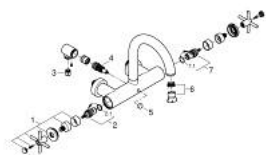

## 25 268 AL0 ΑΤΡΙΟ ΜΠΑΤΑΡΙΑ ΛΟΥΤΡΟΥ 1/2"

### ΠΕΡΙΓΡΑΦΗ ΠΡΟΪΟΝΤΟΣ

- Χρώμα: brushed hard graphite
- επίτοιχη
- κεραμική κεφαλή 1/2", 90°
- Φινίρισμα GROHE LongLife
- αυτόματος διανεμητής : λουτρού/ντους
- σωληνοειδές ρουζούνι
- με διακόπτη περιορισμού
- φίλτρο
- ενσωματωμένες βαλβίδες αντεπιστροφής στην έξοδο του ντους 1/2"
- καλυμμένες ενώσεις σχήματος S
- προστασία κατά της ανάστροφης ροής
- without shower set
- με σταυροειδείς λαβές
- Περιλαμβάνονται δύο διαφορετικά σετ καπακιών. Ένα σετ με σήμανση "H" και "C", ένα σετ χωρίς σήμανση.

### ΑΝΤΑΛΛΑΚΤΙΚΑ , Οκτωβρίου 2021 – τώρα

- 1: Pair of handles (Αριθμός ανταλλακτικού 48406AL0)
- 2: Κεραμικός μηχανισμός 1/2" (Αριθμός ανταλλακτικού 45883000)
- 2.1: Ο-Ρινγκ Ø18,2 x Ø1,7 (Αριθμός ανταλλακτικού 0392400M)
- 3: Βαλβίδα αντεπιστροφής (Αριθμός ανταλλακτικού 08565000)
- 4: Διανομέας (Αριθμός ανταλλακτικού 48407AL0)
- 5: Κεφαλή Διανομέα (Αριθμός ανταλλακτικού 64989AL0)
- 6: Φίλτρο ροής (Αριθμός ανταλλακτικού 13926000)
- 7: Κεραμικός μηχανισμός 1/2" (Αριθμός ανταλλακτικού 45882000)
- 7.1: Ο-Ρινγκ Ø18,2 x Ø1,7 (Αριθμός ανταλλακτικού 0392400M)