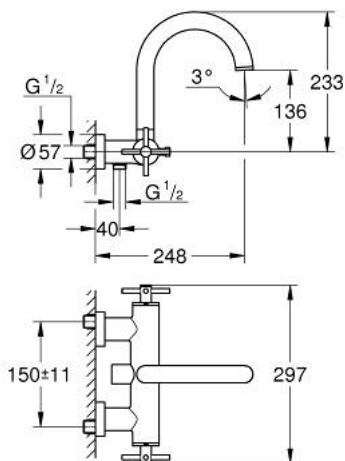

25 268 DA0 ΑΤΡΙΟ ΜΠΑΤΑΡΙΑ ΛΟΥΤΡΟΥ 1/2"

ΠΕΡΙΓΡΑΦΗ ΠΡΟΪΟΝΤΟΣ

- Χρώμα: warm sunset
- επίτοιχη
- κεραμική κεφαλή 1/2", 90°
- Φινίρισμα GROHE LongLife
- αυτόματος διανεμητής : λουτρού/ντους
- σωληνοειδές ρουζούνι
- με διακόπτη περιορισμού
- φίλτρο
- ενσωματωμένες βαλβίδες αντεπιστροφής στην έξοδο του ντους 1/2"
- καλυμμένες ενώσεις σχήματος S
- προστασία κατά της ανάστροφης ροής
- without shower set
- με σταυροειδείς λαβές
- Περιλαμβάνονται δύο διαφορετικά σετ καπακιών. Ένα σετ με σήμανση "H" και "C", ένα σετ χωρίς σήμανση.

25 268 DA0 ΑΤΡΙΟ ΜΠΑΤΑΡΙΑ ΛΟΥΤΡΟΥ 1/2"

ΑΝΤΑΛΛΑΚΤΙΚΑ , Οκτωβρίου 2021 – τώρα

- 1: Pair of handles (Αριθμός ανταλλακτικού 48406DA0)
- 2: Κεραμικός μηχανισμός 1/2" (Αριθμός ανταλλακτικού 45883000)
- 2.1: Ο-Ρινγκ Ø18,2 x Ø1,7 (Αριθμός ανταλλακτικού 0392400M)
- 3: Βαλβίδα αντεπιστροφής (Αριθμός ανταλλακτικού 08565000)
- 4: Διανομέας (Αριθμός ανταλλακτικού 48407DA0)
- 5: Κεφαλή Διανομέα (Αριθμός ανταλλακτικού 64989DA0)
- 6: Φίλτρο ροής (Αριθμός ανταλλακτικού 13926000)
- 7: Κεραμικός μηχανισμός 1/2" (Αριθμός ανταλλακτικού 45882000)
- 7.1: Ο-Ρινγκ Ø18,2 x Ø1,7 (Αριθμός ανταλλακτικού 0392400M)