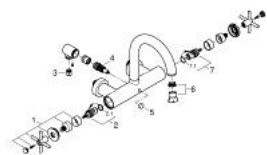

25 268 DC0 ΑΤΡΙΟ ΜΠΑΤΑΡΙΑ ΛΟΥΤΡΟΥ 1/2"

ΠΕΡΙΓΡΑΦΗ ΠΡΟΪΟΝΤΟΣ

- Χρώμα: supersteel
- επίτοιχη
- κεραμική κεφαλή 1/2", 90°
- Φινίρισμα GROHE LongLife
- αυτόματος διανεμητής : λουτρού/ντους
- σωληνοειδές ρουζούνι
- με διακόπτη περιορισμού
- φίλτρο
- ενσωματωμένες βαλβίδες αντεπιστροφής στην έξοδο του ντους 1/2"
- καλυμμένες ενώσεις σχήματος S
- προστασία κατά της ανάστροφης ροής
- without shower set
- με σταυροειδείς λαβές
- Περιλαμβάνονται δύο διαφορετικά σετ καπακιών. Ένα σετ με σήμανση "H" και "C", ένα σετ χωρίς σήμανση.

25 268 DC0 ΑΤΡΙΟ ΜΠΑΤΑΡΙΑ ΛΟΥΤΡΟΥ 1/2"

ΑΝΤΑΛΛΑΚΤΙΚΑ , Οκτωβρίου 2021 – τώρα

- 1: Pair of handles (Αριθμός ανταλλακτικού 48406DC0)
- 2: Κεραμικός μηχανισμός 1/2" (Αριθμός ανταλλακτικού 45883000)
- 2.1: O-Ρινγκ Ø18,2 x Ø1,7 (Αριθμός ανταλλακτικού 0392400M)
- 3: Βαλβίδα αντεπιστροφής (Αριθμός ανταλλακτικού 08565000)
- 4: Διανομέας (Αριθμός ανταλλακτικού 48407DC0)
- 5: Κεφαλή Διανομέα (Αριθμός ανταλλακτικού 64989DC0)
- 6: Φίλτρο ροής (Αριθμός ανταλλακτικού 13926000)
- 7: Κεραμικός μηχανισμός 1/2" (Αριθμός ανταλλακτικού 45882000)
- 7.1: O-Ρινγκ Ø18,2 x Ø1,7 (Αριθμός ανταλλακτικού 0392400M)