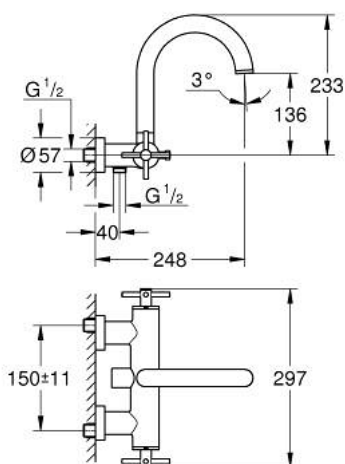

25 268 DC0 ΑΤΡΙΟ ΜΠΑΤΑΡΙΑ ΛΟΥΤΡΟΥ 1/2"

ΠΕΡΙΓΡΑΦΗ ΠΡΟΪΟΝΤΟΣ

- Χρώμα: supersteel
- επίτοιχη
- κεραμική κεφαλή 1/2", 90°
- Φινίρισμα GROHE LongLife
- αυτόματος διανεμητής : λουτρού/ντους
- σωληνοειδές ρουζούνι
- με διακόπτη περιορισμού
- φίλτρο
- ενσωματωμένες βαλβίδες αντεπιστροφής στην έξοδο του ντους 1/2"
- καλυμμένες ενώσεις σχήματος S
- προστασία κατά της ανάστροφης ροής
- without shower set
- με σταυροειδείς λαβές
- Περιλαμβάνονται δύο διαφορετικά σετ καπακιών. Ένα σετ με σήμανση "H" και "C", ένα σετ χωρίς σήμανση.

25 268 DC0 ΑΤΡΙΟ ΜΠΑΤΑΡΙΑ ΛΟΥΤΡΟΥ 1/2"

ΑΝΤΑΛΛΑΚΤΙΚΑ , Οκτωβρίου 2021 – τώρα

- 1: Pair of handles (Αριθμός ανταλλακτικού 48406DC0)
- 2: Κεραμικός μηχανισμός 1/2" (Αριθμός ανταλλακτικού 45883000)
- 2.1: O-Ρινγκ Ø18,2 x Ø1,7 (Αριθμός ανταλλακτικού 0392400M)
- 3: Βαλβίδα αντεπιστροφής (Αριθμός ανταλλακτικού 08565000)
- 4: Διανομέας (Αριθμός ανταλλακτικού 48407DC0)
- 5: Κεφαλή Διανομέα (Αριθμός ανταλλακτικού 64989DC0)
- 6: Φίλτρο ροής (Αριθμός ανταλλακτικού 13926000)
- 7: Κεραμικός μηχανισμός 1/2" (Αριθμός ανταλλακτικού 45882000)
- 7.1: O-Ρινγκ Ø18,2 x Ø1,7 (Αριθμός ανταλλακτικού 0392400M)