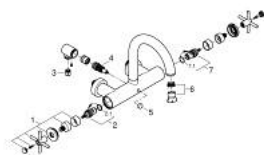

## 25 268 DL0 ΑΤΡΙΟ ΜΠΑΤΑΡΙΑ ΛΟΥΤΡΟΥ 1/2"

### ΠΕΡΙΓΡΑΦΗ ΠΡΟΪΟΝΤΟΣ

- Χρώμα: brushed warm sunset
- επίτοιχη
- κεραμική κεφαλή 1/2", 90°
- Φινίρισμα GROHE LongLife
- αυτόματος διανεμητής : λουτρού/ντους
- σωληνοειδές ρουζούνι
- με διακόπτη περιορισμού
- φίλτρο
- ενσωματωμένες βαλβίδες αντεπιστροφής στην έξοδο του ντους 1/2"
- καλυμμένες ενώσεις σχήματος S
- προστασία κατά της ανάστροφης ροής
- without shower set
- με σταυροειδείς λαβές
- Περιλαμβάνονται δύο διαφορετικά σετ καπακιών. Ένα σετ με σήμανση "H" και "C", ένα σετ χωρίς σήμανση.

### ΑΝΤΑΛΛΑΚΤΙΚΑ , Νοεμβρίου 2022 – τώρα

- 1: Pair of handles (Αριθμός ανταλλακτικού 48406DL0)
- 2: Κεραμικός μηχανισμός 1/2" (Αριθμός ανταλλακτικού 45883000)
- 2.1: Ο-Ρινγκ Ø18,2 x Ø1,7 (Αριθμός ανταλλακτικού 0392400M)
- 3: Βαλβίδα αντεπιστροφής (Αριθμός ανταλλακτικού 08565000)
- 4: Διανομέας (Αριθμός ανταλλακτικού 48407DL0)
- 5: Κεφαλή Διανομέα (Αριθμός ανταλλακτικού 64989DL0)
- 6: Φίλτρο ροής (Αριθμός ανταλλακτικού 13926000)
- 7: Κεραμικός μηχανισμός 1/2" (Αριθμός ανταλλακτικού 45882000)
- 7.1: Ο-Ρινγκ Ø18,2 x Ø1,7 (Αριθμός ανταλλακτικού 0392400M)