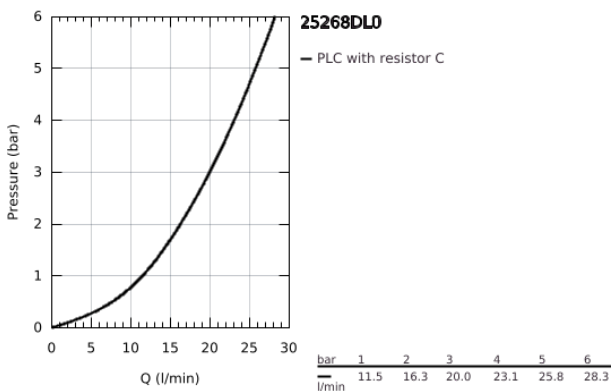

## 25 268 DL0 ΑΤΡΙΟ ΜΠΑΤΑΡΙΑ ΛΟΥΤΡΟΥ 1/2"

### ΠΕΡΙΓΡΑΦΗ ΠΡΟΪΟΝΤΟΣ

- Χρώμα: brushed warm sunset
- επίτοιχη
- κεραμική κεφαλή 1/2", 90°
- Φινίρισμα GROHE LongLife
- αυτόματος διανεμητής : λουτρού/ντους
- σωληνοειδές ρουζούνι
- με διακόπτη περιορισμού
- φίλτρο
- ενσωματωμένες βαλβίδες αντεπιστροφής στην έξοδο του ντους 1/2"
- καλυμμένες ενώσεις σχήματος S
- προστασία κατά της ανάστροφης ροής
- without shower set
- με σταυροειδείς λαβές
- Περιλαμβάνονται δύο διαφορετικά σετ καπακιών. Ένα σετ με σήμανση "H" και "C", ένα σετ χωρίς σήμανση.