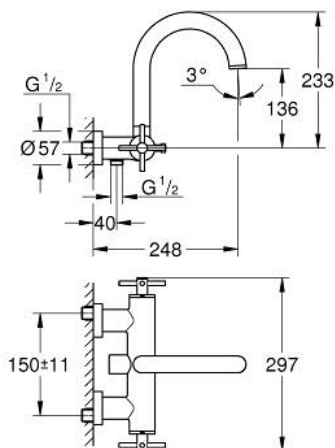

## 25 268 DL0 ΑΤΡΙΟ ΜΠΑΤΑΡΙΑ ΛΟΥΤΡΟΥ 1/2"

### ΠΕΡΙΓΡΑΦΗ ΠΡΟΪΟΝΤΟΣ

- Χρώμα: brushed warm sunset
- επίτοιχη
- κεραμική κεφαλή 1/2", 90°
- Φινίρισμα GROHE LongLife
- αυτόματος διανεμητής : λουτρού/ντους
- σωληνοειδές ρουζούνι
- με διακόπτη περιορισμού
- φίλτρο
- ενσωματωμένες βαλβίδες αντεπιστροφής στην έξοδο του ντους 1/2"
- καλυμμένες ενώσεις σχήματος S
- προστασία κατά της ανάστροφης ροής
- without shower set
- με σταυροειδείς λαβές
- Περιλαμβάνονται δύο διαφορετικά σετ καπακιών. Ένα σετ με σήμανση "H" και "C", ένα σετ χωρίς σήμανση.

### ΑΝΤΑΛΛΑΚΤΙΚΑ , Νοεμβρίου 2022 – τώρα

- 1: Pair of handles (Αριθμός ανταλλακτικού 48406DL0)
- 2: Κεραμικός μηχανισμός 1/2" (Αριθμός ανταλλακτικού 45883000)
- 2.1: Ο-Ρινγκ Ø18,2 x Ø1,7 (Αριθμός ανταλλακτικού 0392400M)
- 3: Βαλβίδα αντεπιστροφής (Αριθμός ανταλλακτικού 08565000)
- 4: Διανομέας (Αριθμός ανταλλακτικού 48407DL0)
- 5: Κεφαλή Διανομέα (Αριθμός ανταλλακτικού 64989DL0)
- 6: Φίλτρο ροής (Αριθμός ανταλλακτικού 13926000)
- 7: Κεραμικός μηχανισμός 1/2" (Αριθμός ανταλλακτικού 45882000)
- 7.1: Ο-Ρινγκ Ø18,2 x Ø1,7 (Αριθμός ανταλλακτικού 0392400M)