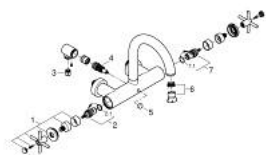

25 268 GL0 ΑΤΡΙΟ ΜΠΑΤΑΡΙΑ ΛΟΥΤΡΟΥ 1/2"

ΠΕΡΙΓΡΑΦΗ ΠΡΟΪΟΝΤΟΣ

- Χρώμα: cool sunrise
- επίτοιχη
- κεραμική κεφαλή 1/2", 90°
- Φινίρισμα GROHE LongLife
- αυτόματος διανεμητής : λουτρού/ντους
- σωληνοειδές ρουζούνι
- με διακόπτη περιορισμού
- φίλτρο
- ενσωματωμένες βαλβίδες αντεπιστροφής στην έξοδο του ντους 1/2"
- καλυμμένες ενώσεις σχήματος S
- προστασία κατά της ανάστροφης ροής
- without shower set
- με σταυροειδείς λαβές
- Περιλαμβάνονται δύο διαφορετικά σετ καπακιών. Ένα σετ με σήμανση "H" και "C", ένα σετ χωρίς σήμανση.

25 268 GL0 ΑΤΡΙΟ ΜΠΑΤΑΡΙΑ ΛΟΥΤΡΟΥ 1/2"

ΑΝΤΑΛΛΑΚΤΙΚΑ , Οκτωβρίου 2021 – τώρα

- 1: Pair of handles (Αριθμός ανταλλακτικού 48406GL0)
- 2: Κεραμικός μηχανισμός 1/2" (Αριθμός ανταλλακτικού 45883000)
- 2.1: Ο-Ριγκ $\varnothing 18,2 \times \varnothing 1,7$ (Αριθμός ανταλλακτικού 0392400M)
- 3: Βαλβίδα αντεπιστροφής (Αριθμός ανταλλακτικού 08565000)
- 4: Διανομέας (Αριθμός ανταλλακτικού 48407GL0)
- 5: Κεφαλή Διανομέα (Αριθμός ανταλλακτικού 64989GL0)
- 6: Φίλτρο ροής (Αριθμός ανταλλακτικού 13926000)
- 7: Κεραμικός μηχανισμός 1/2" (Αριθμός ανταλλακτικού 45882000)
- 7.1: Ο-Ριγκ $\varnothing 18,2 \times \varnothing 1,7$ (Αριθμός ανταλλακτικού 0392400M)