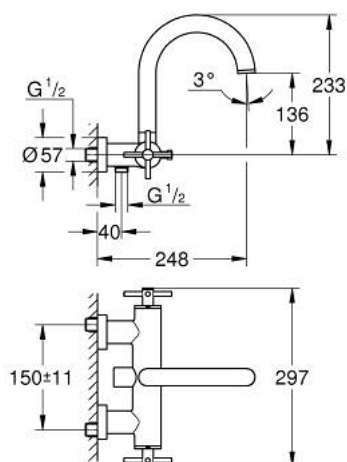

25 268 GL0 ΑΤΡΙΟ ΜΠΑΤΑΡΙΑ ΛΟΥΤΡΟΥ 1/2"

ΠΕΡΙΓΡΑΦΗ ΠΡΟΪΟΝΤΟΣ

- Χρώμα: cool sunrise
- επίτοιχη
- κεραμική κεφαλή 1/2", 90°
- Φινίρισμα GROHE LongLife
- αυτόματος διανεμητής : λουτρού/ντους
- σωληνοειδές ρουζούνι
- με διακόπτη περιορισμού
- φίλτρο
- ενσωματωμένες βαλβίδες αντεπιστροφής στην έξοδο του ντους 1/2"
- καλυμμένες ενώσεις σχήματος S
- προστασία κατά της ανάστροφης ροής
- without shower set
- με σταυροειδείς λαβές
- Περιλαμβάνονται δύο διαφορετικά σετ καπακιών. Ένα σετ με σήμανση "H" και "C", ένα σετ χωρίς σήμανση.

25 268 GL0 ΑΤΡΙΟ ΜΠΑΤΑΡΙΑ ΛΟΥΤΡΟΥ 1/2"

ΑΝΤΑΛΛΑΚΤΙΚΑ , Οκτωβρίου 2021 – τώρα

- 1: Pair of handles (Αριθμός ανταλλακτικού 48406GL0)
- 2: Κεραμικός μηχανισμός 1/2" (Αριθμός ανταλλακτικού 45883000)
- 2.1: Ο-Ριγκ $\varnothing 18,2 \times \varnothing 1,7$ (Αριθμός ανταλλακτικού 0392400M)
- 3: Βαλβίδα αντεπιστροφής (Αριθμός ανταλλακτικού 08565000)
- 4: Διανομέας (Αριθμός ανταλλακτικού 48407GL0)
- 5: Κεφαλή Διανομέα (Αριθμός ανταλλακτικού 64989GL0)
- 6: Φίλτρο ροής (Αριθμός ανταλλακτικού 13926000)
- 7: Κεραμικός μηχανισμός 1/2" (Αριθμός ανταλλακτικού 45882000)
- 7.1: Ο-Ριγκ $\varnothing 18,2 \times \varnothing 1,7$ (Αριθμός ανταλλακτικού 0392400M)