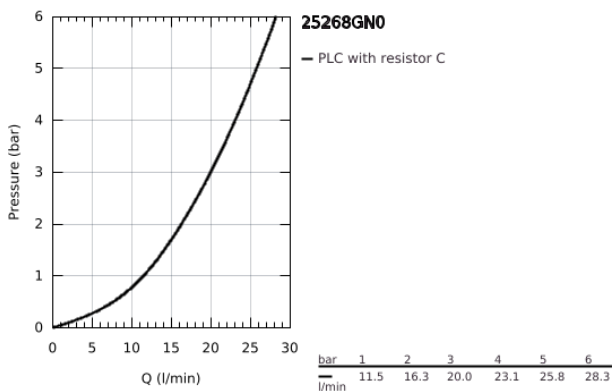

25 268 GN0 ΑΤΡΙΟ ΜΠΑΤΑΡΙΑ ΛΟΥΤΡΟΥ 1/2"

ΠΕΡΙΓΡΑΦΗ ΠΡΟΪΟΝΤΟΣ

- Χρώμα: brushed cool sunrise
- επίτοιχη
- κεραμική κεφαλή 1/2", 90°
- Φινίρισμα GROHE LongLife
- αυτόματος διανεμητής : λουτρού/ντους
- σωληνοειδές ρουζούνι
- με διακόπτη περιορισμού
- φίλτρο
- ενσωματωμένες βαλβίδες αντεπιστροφής στην έξοδο του ντους 1/2"
- καλυμμένες ενώσεις σχήματος S
- προστασία κατά της ανάστροφης ροής
- without shower set
- με σταυροειδείς λαβές
- Περιλαμβάνονται δύο διαφορετικά σετ καπακιών. Ένα σετ με σήμανση "H" και "C", ένα σετ χωρίς σήμανση.

25 268 GN0 ΑΤΡΙΟ ΜΠΑΤΑΡΙΑ ΛΟΥΤΡΟΥ 1/2"

ΑΝΤΑΛΛΑΚΤΙΚΑ , Νοεμβρίου 2022 – τώρα

- 1: Pair of handles (Αριθμός ανταλλακτικού 48406GN0)
- 2: Κεραμικός μηχανισμός 1/2" (Αριθμός ανταλλακτικού 45883000)
- 2.1: O-Ρινγκ Ø18,2 x Ø1,7 (Αριθμός ανταλλακτικού 0392400M)
- 3: Βαλβίδα αντεπιστροφής (Αριθμός ανταλλακτικού 08565000)
- 4: Διανομέας (Αριθμός ανταλλακτικού 48407GN0)
- 5: Κεφαλή Διανομέα (Αριθμός ανταλλακτικού 64989GN0)
- 6: Φίλτρο ροής (Αριθμός ανταλλακτικού 13926000)
- 7: Κεραμικός μηχανισμός 1/2" (Αριθμός ανταλλακτικού 45882000)
- 7.1: O-Ρινγκ Ø18,2 x Ø1,7 (Αριθμός ανταλλακτικού 0392400M)