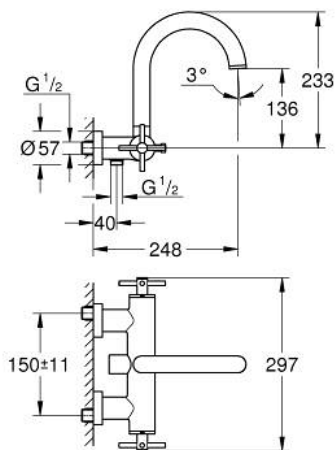

25 268 GN0 ΑΤΡΙΟ ΜΠΑΤΑΡΙΑ ΛΟΥΤΡΟΥ 1/2"

ΠΕΡΙΓΡΑΦΗ ΠΡΟΪΟΝΤΟΣ

- Χρώμα: brushed cool sunrise
- επίτοιχη
- κεραμική κεφαλή 1/2", 90°
- Φινίρισμα GROHE LongLife
- αυτόματος διανεμητής : λουτρού/ντους
- σωληνοειδές ρουζούνι
- με διακόπτη περιορισμού
- φίλτρο
- ενσωματωμένες βαλβίδες αντεπιστροφής στην έξοδο του ντους 1/2"
- καλυμμένες ενώσεις σχήματος S
- προστασία κατά της ανάστροφης ροής
- without shower set
- με σταυροειδείς λαβές
- Περιλαμβάνονται δύο διαφορετικά σετ καπακιών. Ένα σετ με σήμανση "H" και "C", ένα σετ χωρίς σήμανση.

25 268 GN0 ΑΤΡΙΟ ΜΠΑΤΑΡΙΑ ΛΟΥΤΡΟΥ 1/2"

ΑΝΤΑΛΛΑΚΤΙΚΑ , Νοεμβρίου 2022 – τώρα

- 1: Pair of handles (Αριθμός ανταλλακτικού 48406GN0)
- 2: Κεραμικός μηχανισμός 1/2" (Αριθμός ανταλλακτικού 45883000)
- 2.1: O-Ρινγκ Ø18,2 x Ø1,7 (Αριθμός ανταλλακτικού 0392400M)
- 3: Βαλβίδα αντεπιστροφής (Αριθμός ανταλλακτικού 08565000)
- 4: Διανομέας (Αριθμός ανταλλακτικού 48407GN0)
- 5: Κεφαλή Διανομέα (Αριθμός ανταλλακτικού 64989GN0)
- 6: Φίλτρο ροής (Αριθμός ανταλλακτικού 13926000)
- 7: Κεραμικός μηχανισμός 1/2" (Αριθμός ανταλλακτικού 45882000)
- 7.1: O-Ρινγκ Ø18,2 x Ø1,7 (Αριθμός ανταλλακτικού 0392400M)