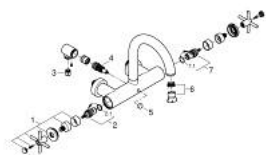

25 268 GN0 ΑΤΡΙΟ ΜΠΑΤΑΡΙΑ ΛΟΥΤΡΟΥ 1/2"

ΠΕΡΙΓΡΑΦΗ ΠΡΟΪΟΝΤΟΣ

- Χρώμα: brushed cool sunrise
- επίτοιχη
- κεραμική κεφαλή 1/2", 90°
- Φινίρισμα GROHE LongLife
- αυτόματος διανεμητής : λουτρού/ντους
- σωληνοειδές ρουζούνι
- με διακόπτη περιορισμού
- φίλτρο
- ενσωματωμένες βαλβίδες αντεπιστροφής στην έξοδο του ντους 1/2"
- καλυμμένες ενώσεις σχήματος S
- προστασία κατά της ανάστροφης ροής
- without shower set
- με σταυροειδείς λαβές
- Περιλαμβάνονται δύο διαφορετικά σετ καπακιών. Ένα σετ με σήμανση "H" και "C", ένα σετ χωρίς σήμανση.

25 268 GN0 ΑΤΡΙΟ ΜΠΑΤΑΡΙΑ ΛΟΥΤΡΟΥ 1/2"

ΑΝΤΑΛΛΑΚΤΙΚΑ , Νοεμβρίου 2022 – τώρα

- 1: Pair of handles (Αριθμός ανταλλακτικού 48406GN0)
- 2: Κεραμικός μηχανισμός 1/2" (Αριθμός ανταλλακτικού 45883000)
- 2.1: O-Ρινγκ Ø18,2 x Ø1,7 (Αριθμός ανταλλακτικού 0392400M)
- 3: Βαλβίδα αντεπιστροφής (Αριθμός ανταλλακτικού 08565000)
- 4: Διανομέας (Αριθμός ανταλλακτικού 48407GN0)
- 5: Κεφαλή Διανομέα (Αριθμός ανταλλακτικού 64989GN0)
- 6: Φίλτρο ροής (Αριθμός ανταλλακτικού 13926000)
- 7: Κεραμικός μηχανισμός 1/2" (Αριθμός ανταλλακτικού 45882000)
- 7.1: O-Ρινγκ Ø18,2 x Ø1,7 (Αριθμός ανταλλακτικού 0392400M)