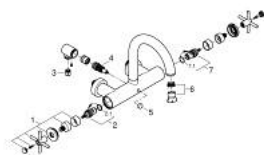

25 268 MG0 ΑΤΡΙΟ ΜΠΑΤΑΡΙΑ ΛΟΥΤΡΟΥ 1/2"

ΠΕΡΙΓΡΑΦΗ ΠΡΟΪΟΝΤΟΣ

- Χρώμα: satin graphite
- επίτοιχη
- κεραμική κεφαλή 1/2", 90°
- Φινιρίσμα GROHE LongLife
- αυτόματος διανεμητής : λουτρού/ντους
- σωληνοειδές ρουζούνι
- με διακόπτη περιορισμού
- φίλτρο
- ενσωματωμένες βαλβίδες αντεπιστροφής στην έξοδο του ντους 1/2"
- καλυμμένες ενώσεις σχήματος S
- προστασία κατά της ανάστροφης ροής
- without shower set
- με σταυροειδείς λαβές
- Περιλαμβάνονται δύο διαφορετικά σετ καπακιών. Ένα σετ με σήμανση "H" και "C", ένα σετ χωρίς σήμανση.

25 268 MG0 ΑΤΡΙΟ ΜΠΑΤΑΡΙΑ ΛΟΥΤΡΟΥ 1/2"

ΑΝΤΑΛΛΑΚΤΙΚΑ , Οκτωβρίου 2022 – τώρα

- 1: Pair of handles (Αριθμός ανταλλακτικού 48406MG0)
- 2: Κεραμικός μηχανισμός 1/2" (Αριθμός ανταλλακτικού 45883000)
- 2.1: Ο-Ρινγκ Ø18,2 x Ø1,7 (Αριθμός ανταλλακτικού 0392400M)
- 3: Βαλβίδα αντεπιστροφής (Αριθμός ανταλλακτικού 08565000)
- 4: Διανομέας (Αριθμός ανταλλακτικού 48407MG0)
- 5: Κεφαλή Διανομέα (Αριθμός ανταλλακτικού 64989MG0)
- 6: Φίλτρο ροής (Αριθμός ανταλλακτικού 13926000)
- 7: Κεραμικός μηχανισμός 1/2" (Αριθμός ανταλλακτικού 45882000)
- 7.1: Ο-Ρινγκ Ø18,2 x Ø1,7 (Αριθμός ανταλλακτικού 0392400M)