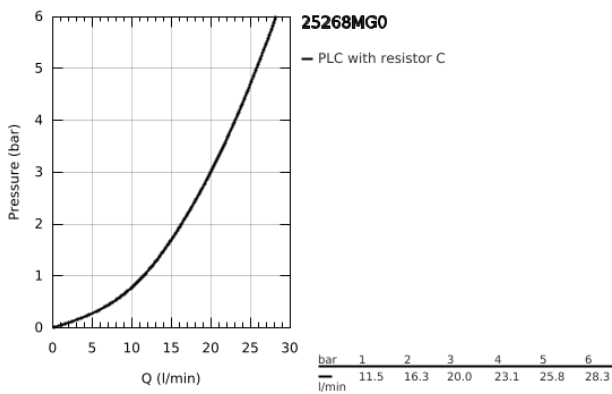

25 268 MG0 ΑΤΡΙΟ ΜΠΑΤΑΡΙΑ ΛΟΥΤΡΟΥ 1/2"

ΠΕΡΙΓΡΑΦΗ ΠΡΟΪΟΝΤΟΣ

- Χρώμα: satin graphite
- επίτοιχη
- κεραμική κεφαλή 1/2", 90°
- Φινιρίσμα GROHE LongLife
- αυτόματος διανεμητής : λουτρού/ντους
- σωληνοειδές ρουζούνι
- με διακόπτη περιορισμού
- φίλτρο
- ενσωματωμένες βαλβίδες αντεπιστροφής στην έξοδο του ντους 1/2"
- καλυμμένες ενώσεις σχήματος S
- προστασία κατά της ανάστροφης ροής
- without shower set
- με σταυροειδείς λαβές
- Περιλαμβάνονται δύο διαφορετικά σετ καπακιών. Ένα σετ με σήμανση "H" και "C", ένα σετ χωρίς σήμανση.

25 268 MG0 ΑΤΡΙΟ ΜΠΑΤΑΡΙΑ ΛΟΥΤΡΟΥ 1/2"

ΑΝΤΑΛΛΑΚΤΙΚΑ , Οκτωβρίου 2022 – τώρα

- 1: Pair of handles (Αριθμός ανταλλακτικού 48406MG0)
- 2: Κεραμικός μηχανισμός 1/2" (Αριθμός ανταλλακτικού 45883000)
- 2.1: Ο-Ρινγκ Ø18,2 x Ø1,7 (Αριθμός ανταλλακτικού 0392400M)
- 3: Βαλβίδα αντεπιστροφής (Αριθμός ανταλλακτικού 08565000)
- 4: Διανομέας (Αριθμός ανταλλακτικού 48407MG0)
- 5: Κεφαλή Διανομέα (Αριθμός ανταλλακτικού 64989MG0)
- 6: Φίλτρο ροής (Αριθμός ανταλλακτικού 13926000)
- 7: Κεραμικός μηχανισμός 1/2" (Αριθμός ανταλλακτικού 45882000)
- 7.1: Ο-Ρινγκ Ø18,2 x Ø1,7 (Αριθμός ανταλλακτικού 0392400M)