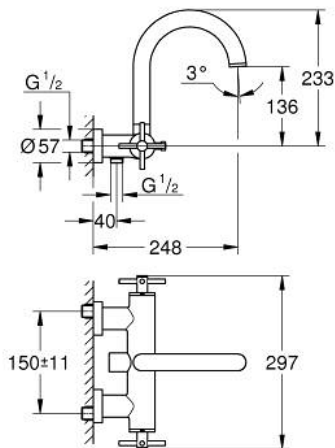

25 268 MG0 ΑΤΡΙΟ ΜΠΑΤΑΡΙΑ ΛΟΥΤΡΟΥ 1/2"

ΠΕΡΙΓΡΑΦΗ ΠΡΟΪΟΝΤΟΣ

- Χρώμα: satin graphite
- επίτοιχη
- κεραμική κεφαλή 1/2", 90°
- Φινιρίσμα GROHE LongLife
- αυτόματος διανεμητής : λουτρού/ντους
- σωληνοειδές ρουζούνι
- με διακόπτη περιορισμού
- φίλτρο
- ενσωματωμένες βαλβίδες αντεπιστροφής στην έξοδο του ντους 1/2"
- καλυμμένες ενώσεις σχήματος S
- προστασία κατά της ανάστροφης ροής
- without shower set
- με σταυροειδείς λαβές
- Περιλαμβάνονται δύο διαφορετικά σετ καπακιών. Ένα σετ με σήμανση "H" και "C", ένα σετ χωρίς σήμανση.

25 268 MG0 ΑΤΡΙΟ ΜΠΑΤΑΡΙΑ ΛΟΥΤΡΟΥ 1/2"

ΑΝΤΑΛΛΑΚΤΙΚΑ , Οκτωβρίου 2022 – τώρα

- 1: Pair of handles (Αριθμός ανταλλακτικού 48406MG0)
- 2: Κεραμικός μηχανισμός 1/2" (Αριθμός ανταλλακτικού 45883000)
- 2.1: Ο-Ρινγκ Ø18,2 x Ø1,7 (Αριθμός ανταλλακτικού 0392400M)
- 3: Βαλβίδα αντεπιστροφής (Αριθμός ανταλλακτικού 08565000)
- 4: Διανομέας (Αριθμός ανταλλακτικού 48407MG0)
- 5: Κεφαλή Διανομέα (Αριθμός ανταλλακτικού 64989MG0)
- 6: Φίλτρο ροής (Αριθμός ανταλλακτικού 13926000)
- 7: Κεραμικός μηχανισμός 1/2" (Αριθμός ανταλλακτικού 45882000)
- 7.1: Ο-Ρινγκ Ø18,2 x Ø1,7 (Αριθμός ανταλλακτικού 0392400M)