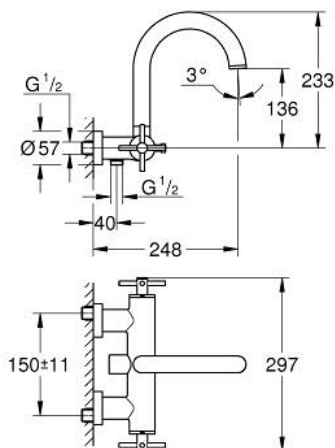

25 268 MS0 ΑΤΡΙΟ ΜΠΑΤΑΡΙΑ ΛΟΥΤΡΟΥ 1/2"

ΠΕΡΙΓΡΑΦΗ ΠΡΟΪΟΝΤΟΣ

- Χρώμα: satin steel
- επίτοιχη
- κεραμική κεφαλή 1/2", 90°
- Φινίρισμα GROHE LongLife
- αυτόματος διανεμητής : λουτρού/ντους
- σωληνοειδές ρουζούνι
- με διακόπτη περιορισμού
- φίλτρο
- ενσωματωμένες βαλβίδες αντεπιστροφής στην έξοδο του ντους 1/2"
- καλυμμένες ενώσεις σχήματος S
- προστασία κατά της ανάστροφης ροής
- without shower set
- με σταυροειδείς λαβές
- Περιλαμβάνονται δύο διαφορετικά σετ καπακιών. Ένα σετ με σήμανση "H" και "C", ένα σετ χωρίς σήμανση.

25 268 MS0 ΑΤΡΙΟ ΜΠΑΤΑΡΙΑ ΛΟΥΤΡΟΥ 1/2"

ΑΝΤΑΛΛΑΚΤΙΚΑ , Οκτωβρίου 2022 – τώρα

- 1: Pair of handles (Αριθμός ανταλλακτικού 48406MS0)
- 2: Κεραμικός μηχανισμός 1/2" (Αριθμός ανταλλακτικού 45883000)
- 2.1: O-Ρινγκ Ø18,2 x Ø1,7 (Αριθμός ανταλλακτικού 0392400M)
- 3: Βαλβίδα αντεπιστροφής (Αριθμός ανταλλακτικού 08565000)
- 4: Διανομέας (Αριθμός ανταλλακτικού 48407MS0)
- 5: Κεφαλή Διανομέα (Αριθμός ανταλλακτικού 64989MS0)
- 6: Φίλτρο ροής (Αριθμός ανταλλακτικού 13926000)
- 7: Κεραμικός μηχανισμός 1/2" (Αριθμός ανταλλακτικού 45882000)
- 7.1: O-Ρινγκ Ø18,2 x Ø1,7 (Αριθμός ανταλλακτικού 0392400M)