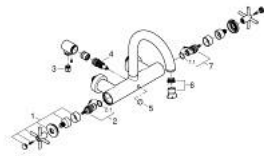

25 268 MS0 ΑΤΡΙΟ ΜΠΑΤΑΡΙΑ ΛΟΥΤΡΟΥ 1/2"

ΠΕΡΙΓΡΑΦΗ ΠΡΟΪΟΝΤΟΣ

- Χρώμα: satin steel
- επίτοιχη
- κεραμική κεφαλή 1/2", 90°
- Φινίρισμα GROHE LongLife
- αυτόματος διανεμητής : λουτρού/ντους
- σωληνοειδές ρουζούνι
- με διακόπτη περιορισμού
- φίλτρο
- ενσωματωμένες βαλβίδες αντεπιστροφής στην έξοδο του ντους 1/2"
- καλυμμένες ενώσεις σχήματος S
- προστασία κατά της ανάστροφης ροής
- without shower set
- με σταυροειδείς λαβές
- Περιλαμβάνονται δύο διαφορετικά σετ καπακιών. Ένα σετ με σήμανση "H" και "C", ένα σετ χωρίς σήμανση.

25 268 MS0 ΑΤΡΙΟ ΜΠΑΤΑΡΙΑ ΛΟΥΤΡΟΥ 1/2"

ΑΝΤΑΛΛΑΚΤΙΚΑ , Οκτωβρίου 2022 – τώρα

- 1: Pair of handles (Αριθμός ανταλλακτικού 48406MS0)
- 2: Κεραμικός μηχανισμός 1/2" (Αριθμός ανταλλακτικού 45883000)
- 2.1: O-Ρινγκ Ø18,2 x Ø1,7 (Αριθμός ανταλλακτικού 0392400M)
- 3: Βαλβίδα αντεπιστροφής (Αριθμός ανταλλακτικού 08565000)
- 4: Διανομέας (Αριθμός ανταλλακτικού 48407MS0)
- 5: Κεφαλή Διανομέα (Αριθμός ανταλλακτικού 64989MS0)
- 6: Φίλτρο ροής (Αριθμός ανταλλακτικού 13926000)
- 7: Κεραμικός μηχανισμός 1/2" (Αριθμός ανταλλακτικού 45882000)
- 7.1: O-Ρινγκ Ø18,2 x Ø1,7 (Αριθμός ανταλλακτικού 0392400M)