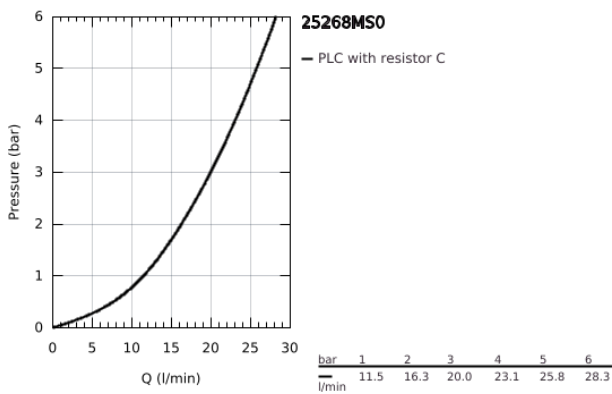

25 268 MS0 ΑΤΡΙΟ ΜΠΑΤΑΡΙΑ ΛΟΥΤΡΟΥ 1/2"

ΠΕΡΙΓΡΑΦΗ ΠΡΟΪΟΝΤΟΣ

- Χρώμα: satin steel
- επίτοιχη
- κεραμική κεφαλή 1/2", 90°
- Φινίρισμα GROHE LongLife
- αυτόματος διανεμητής : λουτρού/ντους
- σωληνοειδές ρουζούνι
- με διακόπτη περιορισμού
- φίλτρο
- ενσωματωμένες βαλβίδες αντεπιστροφής στην έξοδο του ντους 1/2"
- καλυμμένες ενώσεις σχήματος S
- προστασία κατά της ανάστροφης ροής
- without shower set
- με σταυροειδείς λαβές
- Περιλαμβάνονται δύο διαφορετικά σετ καπακιών. Ένα σετ με σήμανση "H" και "C", ένα σετ χωρίς σήμανση.

25 268 MS0 ΑΤΡΙΟ ΜΠΑΤΑΡΙΑ ΛΟΥΤΡΟΥ 1/2"

ΑΝΤΑΛΛΑΚΤΙΚΑ , Οκτωβρίου 2022 – τώρα

- 1: Pair of handles (Αριθμός ανταλλακτικού 48406MS0)
- 2: Κεραμικός μηχανισμός 1/2" (Αριθμός ανταλλακτικού 45883000)
- 2.1: O-Ρινγκ Ø18,2 x Ø1,7 (Αριθμός ανταλλακτικού 0392400M)
- 3: Βαλβίδα αντεπιστροφής (Αριθμός ανταλλακτικού 08565000)
- 4: Διανομέας (Αριθμός ανταλλακτικού 48407MS0)
- 5: Κεφαλή Διανομέα (Αριθμός ανταλλακτικού 64989MS0)
- 6: Φίλτρο ροής (Αριθμός ανταλλακτικού 13926000)
- 7: Κεραμικός μηχανισμός 1/2" (Αριθμός ανταλλακτικού 45882000)
- 7.1: O-Ρινγκ Ø18,2 x Ø1,7 (Αριθμός ανταλλακτικού 0392400M)