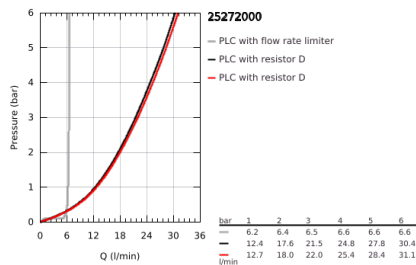

25 272 000 ΑΤΡΙΟ ΜΠΑΤΑΡΙΑ ΛΟΥΤΡΟΥ 1/2"

ΠΕΡΙΓΡΑΦΗ ΠΡΟΪΟΝΤΟΣ

- Χρώμα: chrome
- επιδαπέδια τοποθέτηση με συνδέσμους ψηλών πυλώνων (765 mm)
- σετ τελικής εγκατάστασης για 45 984 001
- κεραμική κεφαλή 1/2", 90°
- Φινίρισμα GROHE LongLife
- αυτόματος διανεμητής : λουτρού/ντους
- ρουξούνι με φίλτρο
- προβολή 301 mm
- ενσωματωμένη βαλβίδα αντεπιστροφής στην έξοδο του ντους 1/2"
- ντους χειρός Rainshower Aqua Stick (26 866)
- με στήριγμα ντους
- Silverflex σπιδάλ ντους 1250mm 1/2" x 1/2" (28 362)
- προστασία κατά της ανάστροφης ροής
- με σταυροειδείς λαβές
- without roughing-in set 45 984 (please order separately)
- Περιλαμβάνονται δύο διαφορετικά σετ καπακιών. Ένα σετ με σήμανση "H" και "C", ένα σετ χωρίς σήμανση.