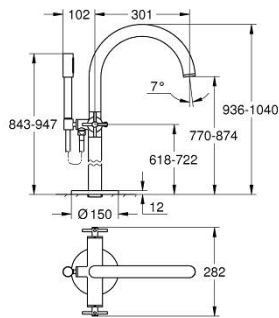

25 272 000 ΑΤΡΙΟ ΜΠΑΤΑΡΙΑ ΛΟΥΤΡΟΥ 1/2"

ΠΕΡΙΓΡΑΦΗ ΠΡΟΪΟΝΤΟΣ

- Χρώμα: chrome
- επιδαπέδια τοποθέτηση με συνδέσμους ψηλών πυλώνων (765 mm)
- σετ τελικής εγκατάστασης για 45 984 001
- κεραμική κεφαλή 1/2", 90°
- Φινίρισμα GROHE LongLife
- αυτόματος διανεμητής : λουτρού/ντους
- ρουξούνι με φίλτρο
- προβολή 301 mm
- ενσωματωμένη βαλβίδα αντεπιστροφής στην έξοδο του ντους 1/2"
- ντους χειρός Rainshower Aqua Stick (26 866)
- με στήριγμα ντους
- Silverflex σπιδάλ ντους 1250mm 1/2" x 1/2" (28 362)
- προστασία κατά της ανάστροφης ροής
- με σταυροειδείς λαβές
- without roughing-in set 45 984 (please order separately)
- Περιλαμβάνονται δύο διαφορετικά σετ καπακιών. Ένα σετ με σήμανση "H" και "C", ένα σετ χωρίς σήμανση.

25 272 000 ΑΤΡΙΟ ΜΠΑΤΑΡΙΑ ΛΟΥΤΡΟΥ 1/2"

ΑΝΤΑΛΛΑΚΤΙΚΑ , Οκτωβρίου 2021 – τώρα

- 1: Pair of handles (Αριθμός ανταλλακτικού 48406000)
- 2: Κεραμικός μηχανισμός 1/2" (Αριθμός ανταλλακτικού 45883000)
- 2.1: Ο-Ρινγκ Ø18,2 x Ø1,7 (Αριθμός ανταλλακτικού 0392400M)
- 3: Mounting set (Αριθμός ανταλλακτικού 1013410000)
- 4: Κεφαλή Διανομέα (Αριθμός ανταλλακτικού 64989000)
- 5: Σωληνωτό ρουξούνι 3/4 " (Αριθμός ανταλλακτικού 1013200000)
- 5.1: Φίλτρο ροής (Αριθμός ανταλλακτικού 13926000)
- 6: Κεραμικός μηχανισμός 1/2" (Αριθμός ανταλλακτικού 45882000)
- 6.1: Ο-Ρινγκ Ø18,2 x Ø1,7 (Αριθμός ανταλλακτικού 0392400M)
- 7: Διανομέας (Αριθμός ανταλλακτικού 48407000)
- 8: Στήριγμα ντους Relexa (Αριθμός ανταλλακτικού 1013210000)
- 8.1: Βαλβίδα αντεπιστροφής (Αριθμός ανταλλακτικού 08565000)
- 9: Φίλτρο ακαθαρσιών (Αριθμός ανταλλακτικού 0700200M)