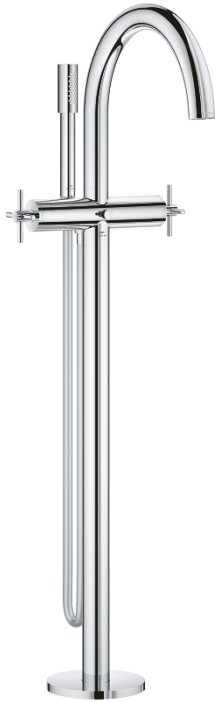

25 272 000 ΑΤΡΙΟ ΜΠΑΤΑΡΙΑ ΛΟΥΤΡΟΥ 1/2"

ΠΕΡΙΓΡΑΦΗ ΠΡΟΪΟΝΤΟΣ

- Χρώμα: chrome
- επιδαπέδια τοποθέτηση με συνδέσμους ψηλών πυλώνων (765 mm)
- σετ τελικής εγκατάστασης για 45 984 001
- κεραμική κεφαλή 1/2", 90°
- Φινίρισμα GROHE LongLife
- αυτόματος διανεμητής : λουτρού/ντους
- ρουξούνι με φίλτρο
- προβολή 301 mm
- ενσωματωμένη βαλβίδα αντεπιστροφής στην έξοδο του ντους 1/2"
- ντους χειρός Rainshower Aqua Stick (26 866)
- με στήριγμα ντους
- Silverflex σπιδάλ ντους 1250mm 1/2" x 1/2" (28 362)
- προστασία κατά της ανάστροφης ροής
- με σταυροειδείς λαβές
- without roughing-in set 45 984 (please order separately)
- Περιλαμβάνονται δύο διαφορετικά σετ καπακιών. Ένα σετ με σήμανση "H" και "C", ένα σετ χωρίς σήμανση.

25 272 000 ΑΤΡΙΟ ΜΠΑΤΑΡΙΑ ΛΟΥΤΡΟΥ 1/2"

ΑΝΤΑΛΛΑΚΤΙΚΑ , Οκτωβρίου 2021 – τώρα

- 1: Pair of handles (Αριθμός ανταλλακτικού 48406000)
- 2: Κεραμικός μηχανισμός 1/2" (Αριθμός ανταλλακτικού 45883000)
- 2.1: Ο-Ρινγκ Ø18,2 x Ø1,7 (Αριθμός ανταλλακτικού 0392400M)
- 3: Mounting set (Αριθμός ανταλλακτικού 1013410000)
- 4: Κεφαλή Διανομέα (Αριθμός ανταλλακτικού 64989000)
- 5: Σωληνωτό ρουξούνι 3/4 " (Αριθμός ανταλλακτικού 1013200000)
- 5.1: Φίλτρο ροής (Αριθμός ανταλλακτικού 13926000)
- 6: Κεραμικός μηχανισμός 1/2" (Αριθμός ανταλλακτικού 45882000)
- 6.1: Ο-Ρινγκ Ø18,2 x Ø1,7 (Αριθμός ανταλλακτικού 0392400M)
- 7: Διανομέας (Αριθμός ανταλλακτικού 48407000)
- 8: Στήριγμα ντους Relexa (Αριθμός ανταλλακτικού 1013210000)
- 8.1: Βαλβίδα αντεπιστροφής (Αριθμός ανταλλακτικού 08565000)
- 9: Φίλτρο ακαθαρσιών (Αριθμός ανταλλακτικού 0700200M)