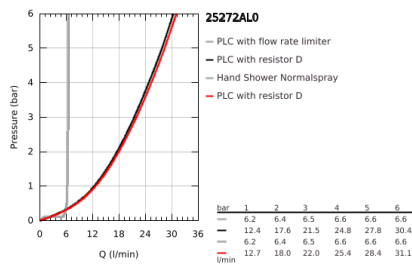

25 272 AL0 ΑΤΡΙΟ ΜΠΑΤΑΡΙΑ ΛΟΥΤΡΟΥ 1/2"

ΠΕΡΙΓΡΑΦΗ ΠΡΟΪΟΝΤΟΣ

- Χρώμα: brushed hard graphite
- επιδαπέδια τοποθέτηση με συνδέσμους ψηλών πυλώνων (765 mm)
- σετ τελικής εγκατάστασης για 45 984 001
- κεραμική κεφαλή 1/2", 90°
- Φινίρισμα GROHE LongLife
- αυτόματος διανεμητής : λουτρού/ντους
- ρουξούνι με φίλτρο
- προβολή 301 mm
- ενσωματωμένη βαλβίδα αντεπιστροφής στην έξοδο του ντους 1/2"
- ντους χειρός Rainshower Aqua Stick (26 866)
- με στήριγμα ντους
- Silverflex σπιδάλ ντους 1250mm 1/2" x 1/2" (28 362)
- προστασία κατά της ανάστροφης ροής
- με σταυροειδείς λαβές
- without roughing-in set 45 984 (please order separately)
- Περιλαμβάνονται δύο διαφορετικά σετ καπακιών. Ένα σετ με σήμανση "H" και "C", ένα σετ χωρίς σήμανση.

25 272 AL0 ΑΤΡΙΟ ΜΠΑΤΑΡΙΑ ΛΟΥΤΡΟΥ 1/2"

ΑΝΤΑΛΛΑΚΤΙΚΑ , Οκτωβρίου 2021 – τώρα

- 1: Pair of handles (Αριθμός ανταλλακτικού 48406AL0)
- 2: Κεραμικός μηχανισμός 1/2" (Αριθμός ανταλλακτικού 45883000)
- 2.1: Ο-Ρινγκ Ø18,2 x Ø1,7 (Αριθμός ανταλλακτικού 0392400M)
- 3: Mounting set (Αριθμός ανταλλακτικού 101341AL00)
- 4: Κεφαλή Διανομέα (Αριθμός ανταλλακτικού 64989AL0)
- 5: Σωληνωτό ρουξούνι 3/4 " (Αριθμός ανταλλακτικού 101320AL00)
- 5.1: Φίλτρο ροής (Αριθμός ανταλλακτικού 13926000)
- 6: Κεραμικός μηχανισμός 1/2" (Αριθμός ανταλλακτικού 45882000)
- 6.1: Ο-Ρινγκ Ø18,2 x Ø1,7 (Αριθμός ανταλλακτικού 0392400M)
- 7: Διανομέας (Αριθμός ανταλλακτικού 48407AL0)
- 8: Στήριγμα ντους Relexa (Αριθμός ανταλλακτικού 101321AL00)
- 8.1: Βαλβίδα αντεπιστροφής (Αριθμός ανταλλακτικού 08565000)
- 9: Φίλτρο ακαθαρσιών (Αριθμός ανταλλακτικού 0700200M)