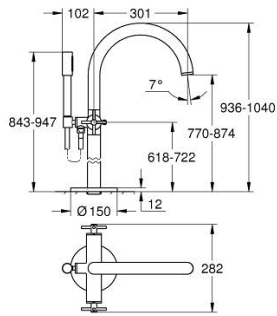

25 272 AL0 ΑΤΡΙΟ ΜΠΑΤΑΡΙΑ ΛΟΥΤΡΟΥ 1/2"

ΠΕΡΙΓΡΑΦΗ ΠΡΟΪΟΝΤΟΣ

- Χρώμα: brushed hard graphite
- επιδαπέδια τοποθέτηση με συνδέσμους ψηλών πυλώνων (765 mm)
- σετ τελικής εγκατάστασης για 45 984 001
- κεραμική κεφαλή 1/2", 90°
- Φινίρισμα GROHE LongLife
- αυτόματος διανεμητής : λουτρού/ντους
- ρουξούνι με φίλτρο
- προβολή 301 mm
- ενσωματωμένη βαλβίδα αντεπιστροφής στην έξοδο του ντους 1/2"
- ντους χειρός Rainshower Aqua Stick (26 866)
- με στήριγμα ντους
- Silverflex σπιδάλ ντους 1250mm 1/2" x 1/2" (28 362)
- προστασία κατά της ανάστροφης ροής
- με σταυροειδείς λαβές
- without roughing-in set 45 984 (please order separately)
- Περιλαμβάνονται δύο διαφορετικά σετ καπακιών. Ένα σετ με σήμανση "H" και "C", ένα σετ χωρίς σήμανση.

25 272 AL0 ΑΤΡΙΟ ΜΠΑΤΑΡΙΑ ΛΟΥΤΡΟΥ 1/2"

ΑΝΤΑΛΛΑΚΤΙΚΑ , Οκτωβρίου 2021 – τώρα

- 1: Pair of handles (Αριθμός ανταλλακτικού 48406AL0)
- 2: Κεραμικός μηχανισμός 1/2" (Αριθμός ανταλλακτικού 45883000)
- 2.1: Ο-Ρινγκ Ø18,2 x Ø1,7 (Αριθμός ανταλλακτικού 0392400M)
- 3: Mounting set (Αριθμός ανταλλακτικού 101341AL00)
- 4: Κεφαλή Διανομέα (Αριθμός ανταλλακτικού 64989AL0)
- 5: Σωληνωτό ρουξούνι 3/4 " (Αριθμός ανταλλακτικού 101320AL00)
- 5.1: Φίλτρο ροής (Αριθμός ανταλλακτικού 13926000)
- 6: Κεραμικός μηχανισμός 1/2" (Αριθμός ανταλλακτικού 45882000)
- 6.1: Ο-Ρινγκ Ø18,2 x Ø1,7 (Αριθμός ανταλλακτικού 0392400M)
- 7: Διανομέας (Αριθμός ανταλλακτικού 48407AL0)
- 8: Στήριγμα ντους Relexa (Αριθμός ανταλλακτικού 101321AL00)
- 8.1: Βαλβίδα αντεπιστροφής (Αριθμός ανταλλακτικού 08565000)
- 9: Φίλτρο ακαθαρσιών (Αριθμός ανταλλακτικού 0700200M)