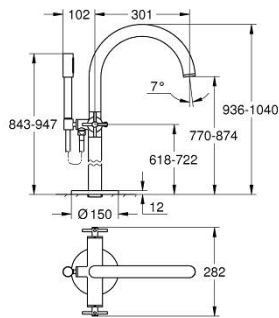

25 272 DA0 ΑΤΡΙΟ ΜΠΑΤΑΡΙΑ ΛΟΥΤΡΟΥ 1/2"

ΠΕΡΙΓΡΑΦΗ ΠΡΟΪΟΝΤΟΣ

- Χρώμα: warm sunset
- επιδαπέδια τοποθέτηση με συνδέσμους ψηλών πυλώνων (765 mm)
- σετ τελικής εγκατάστασης για 45 984 001
- κεραμική κεφαλή 1/2", 90°
- Φινίρισμα GROHE LongLife
- αυτόματος διανεμητής : λουτρού/ντους
- ρουξούνι με φίλτρο
- προβολή 301 mm
- ενσωματωμένη βαλβίδα αντεπιστροφής στην έξοδο του ντους 1/2"
- ντους χειρός Rainshower Aqua Stick (26 866)
- με στήριγμα ντους
- Silverflex σπιδάλ ντους 1250mm 1/2" x 1/2" (28 362)
- προστασία κατά της ανάστροφης ροής
- με σταυροειδείς λαβές
- without roughing-in set 45 984 (please order separately)
- Περιλαμβάνονται δύο διαφορετικά σετ καπακιών. Ένα σετ με σήμανση "H" και "C", ένα σετ χωρίς σήμανση.

25 272 DA0 ΑΤΡΙΟ ΜΠΑΤΑΡΙΑ ΛΟΥΤΡΟΥ 1/2"

ΑΝΤΑΛΛΑΚΤΙΚΑ , Οκτωβρίου 2021 – τώρα

- 1: Pair of handles (Αριθμός ανταλλακτικού 48406DA0)
- 2: Κεραμικός μηχανισμός 1/2" (Αριθμός ανταλλακτικού 45883000)
- 2.1: Ο-Ρινγκ Ø18,2 x Ø1,7 (Αριθμός ανταλλακτικού 0392400M)
- 3: Mounting set (Αριθμός ανταλλακτικού 101341DA00)
- 4: Κεφαλή Διανομέα (Αριθμός ανταλλακτικού 64989DA0)
- 5: Σωληνωτό ρουξούνι 3/4 " (Αριθμός ανταλλακτικού 101320DA00)
- 5.1: Φίλτρο ροής (Αριθμός ανταλλακτικού 13926000)
- 6: Κεραμικός μηχανισμός 1/2" (Αριθμός ανταλλακτικού 45882000)
- 6.1: Ο-Ρινγκ Ø18,2 x Ø1,7 (Αριθμός ανταλλακτικού 0392400M)
- 7: Διανομέας (Αριθμός ανταλλακτικού 48407DA0)
- 8: Στήριγμα ντους Relexa (Αριθμός ανταλλακτικού 101321DA00)
- 8.1: Βαλβίδα αντεπιστροφής (Αριθμός ανταλλακτικού 08565000)
- 9: Φίλτρο ακαθαρσιών (Αριθμός ανταλλακτικού 0700200M)