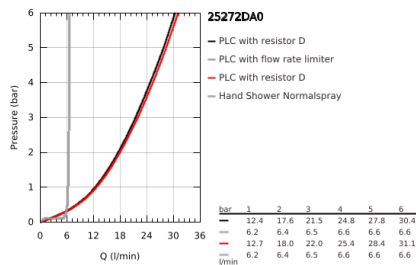

25 272 DA0 ΑΤΡΙΟ ΜΠΑΤΑΡΙΑ ΛΟΥΤΡΟΥ 1/2"

ΠΕΡΙΓΡΑΦΗ ΠΡΟΪΟΝΤΟΣ

- Χρώμα: warm sunset
- επιδαπέδια τοποθέτηση με συνδέσμους ψηλών πυλώνων (765 mm)
- σετ τελικής εγκατάστασης για 45 984 001
- κεραμική κεφαλή 1/2", 90°
- Φινίρισμα GROHE LongLife
- αυτόματος διανεμητής : λουτρού/ντους
- ρουξούνι με φίλτρο
- προβολή 301 mm
- ενσωματωμένη βαλβίδα αντεπιστροφής στην έξοδο του ντους 1/2"
- ντους χειρός Rainshower Aqua Stick (26 866)
- με στήριγμα ντους
- Silverflex σπιδάλ ντους 1250mm 1/2" x 1/2" (28 362)
- προστασία κατά της ανάστροφης ροής
- με σταυροειδείς λαβές
- without roughing-in set 45 984 (please order separately)
- Περιλαμβάνονται δύο διαφορετικά σετ καπακιών. Ένα σετ με σήμανση "H" και "C", ένα σετ χωρίς σήμανση.

25 272 DA0 ΑΤΡΙΟ ΜΠΑΤΑΡΙΑ ΛΟΥΤΡΟΥ 1/2"

ΑΝΤΑΛΛΑΚΤΙΚΑ , Οκτωβρίου 2021 – τώρα

- 1: Pair of handles (Αριθμός ανταλλακτικού 48406DA0)
- 2: Κεραμικός μηχανισμός 1/2" (Αριθμός ανταλλακτικού 45883000)
- 2.1: Ο-Ρινγκ Ø18,2 x Ø1,7 (Αριθμός ανταλλακτικού 0392400M)
- 3: Mounting set (Αριθμός ανταλλακτικού 101341DA00)
- 4: Κεφαλή Διανομέα (Αριθμός ανταλλακτικού 64989DA0)
- 5: Σωληνωτό ρουξούνι 3/4 " (Αριθμός ανταλλακτικού 101320DA00)
- 5.1: Φίλτρο ροής (Αριθμός ανταλλακτικού 13926000)
- 6: Κεραμικός μηχανισμός 1/2" (Αριθμός ανταλλακτικού 45882000)
- 6.1: Ο-Ρινγκ Ø18,2 x Ø1,7 (Αριθμός ανταλλακτικού 0392400M)
- 7: Διανομέας (Αριθμός ανταλλακτικού 48407DA0)
- 8: Στήριγμα ντους Relexa (Αριθμός ανταλλακτικού 101321DA00)
- 8.1: Βαλβίδα αντεπιστροφής (Αριθμός ανταλλακτικού 08565000)
- 9: Φίλτρο ακαθαρσιών (Αριθμός ανταλλακτικού 0700200M)