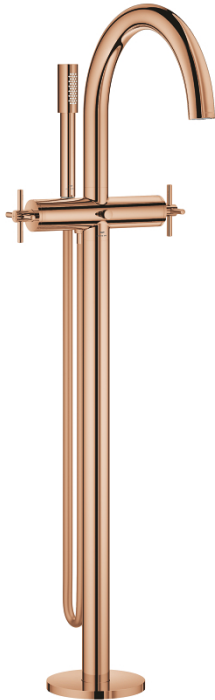

25 272 DA0 ΑΤΡΙΟ ΜΠΑΤΑΡΙΑ ΛΟΥΤΡΟΥ 1/2"

ΠΕΡΙΓΡΑΦΗ ΠΡΟΪΟΝΤΟΣ

- Χρώμα: warm sunset
- επιδαπέδια τοποθέτηση με συνδέσμους ψηλών πυλώνων (765 mm)
- σετ τελικής εγκατάστασης για 45 984 001
- κεραμική κεφαλή 1/2", 90°
- Φινίρισμα GROHE LongLife
- αυτόματος διανεμητής : λουτρού/ντους
- ρουξούνι με φίλτρο
- προβολή 301 mm
- ενσωματωμένη βαλβίδα αντεπιστροφής στην έξοδο του ντους 1/2"
- ντους χειρός Rainshower Aqua Stick (26 866)
- με στήριγμα ντους
- Silverflex σπιδάλ ντους 1250mm 1/2" x 1/2" (28 362)
- προστασία κατά της ανάστροφης ροής
- με σταυροειδείς λαβές
- without roughing-in set 45 984 (please order separately)
- Περιλαμβάνονται δύο διαφορετικά σετ καπακιών. Ένα σετ με σήμανση "H" και "C", ένα σετ χωρίς σήμανση.

25 272 DA0 ΑΤΡΙΟ ΜΠΑΤΑΡΙΑ ΛΟΥΤΡΟΥ 1/2"

ΑΝΤΑΛΛΑΚΤΙΚΑ , Οκτωβρίου 2021 – τώρα

- 1: Pair of handles (Αριθμός ανταλλακτικού 48406DA0)
- 2: Κεραμικός μηχανισμός 1/2" (Αριθμός ανταλλακτικού 45883000)
- 2.1: Ο-Ρινγκ Ø18,2 x Ø1,7 (Αριθμός ανταλλακτικού 0392400M)
- 3: Mounting set (Αριθμός ανταλλακτικού 101341DA00)
- 4: Κεφαλή Διανομέα (Αριθμός ανταλλακτικού 64989DA0)
- 5: Σωληνωτό ρουξούνι 3/4 " (Αριθμός ανταλλακτικού 101320DA00)
- 5.1: Φίλτρο ροής (Αριθμός ανταλλακτικού 13926000)
- 6: Κεραμικός μηχανισμός 1/2" (Αριθμός ανταλλακτικού 45882000)
- 6.1: Ο-Ρινγκ Ø18,2 x Ø1,7 (Αριθμός ανταλλακτικού 0392400M)
- 7: Διανομέας (Αριθμός ανταλλακτικού 48407DA0)
- 8: Στήριγμα ντους Relexa (Αριθμός ανταλλακτικού 101321DA00)
- 8.1: Βαλβίδα αντεπιστροφής (Αριθμός ανταλλακτικού 08565000)
- 9: Φίλτρο ακαθαρσιών (Αριθμός ανταλλακτικού 0700200M)