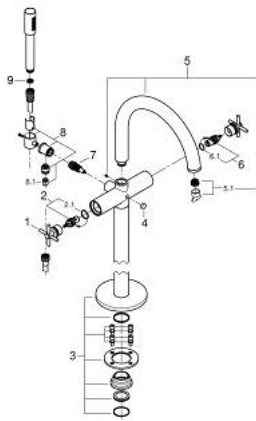

## 25 272 DC0 ΑΤΡΙΟ ΜΠΑΤΑΡΙΑ ΛΟΥΤΡΟΥ 1/2"

### ΠΕΡΙΓΡΑΦΗ ΠΡΟΪΟΝΤΟΣ

- Χρώμα: supersteel
- επιδαπέδια τοποθέτηση με συνδέσμους ψηλών πυλώνων (765 mm)
- σετ τελικής εγκατάστασης για 45 984 001
- κεραμική κεφαλή 1/2", 90°
- Φινίρισμα GROHE LongLife
- αυτόματος διανεμητής : λουτρού/ντους
- ρουζούνι με φίλτρο
- προβολή 301 mm
- ενσωματωμένη βαλβίδα αντεπιστροφής στην έξοδο του ντους 1/2"
- ντους χειρός Rainshower Aqua Stick (26 866)
- με στήριγμα ντους
- Silverflex σπιδάλ ντους 1250mm 1/2" x 1/2" (28 362)
- προστασία κατά της ανάστροφης ροής
- με σταυροειδείς λαβές
- without roughing-in set 45 984 (please order separately)
- Περιλαμβάνονται δύο διαφορετικά σετ καπακιών. Ένα σετ με σήμανση "H" και "C", ένα σετ χωρίς σήμανση.

### ΑΝΤΑΛΛΑΚΤΙΚΑ , Οκτωβρίου 2021 – τώρα

- 1: Pair of handles (Αριθμός ανταλλακτικού 48406DC0)
- 2: Κεραμικός μηχανισμός 1/2" (Αριθμός ανταλλακτικού 45883000)
- 2.1: Ο-Ρινγκ Ø18,2 x Ø1,7 (Αριθμός ανταλλακτικού 0392400M)
- 3: Mounting set (Αριθμός ανταλλακτικού 101341DC00)
- 4: Κεφαλή Διανομέα (Αριθμός ανταλλακτικού 64989DC0)
- 5: Σωληνωτό ρουξούνι 3/4 " (Αριθμός ανταλλακτικού 101320DC00)
- 5.1: Φίλτρο ροής (Αριθμός ανταλλακτικού 13926000)
- 6: Κεραμικός μηχανισμός 1/2" (Αριθμός ανταλλακτικού 45882000)
- 6.1: Ο-Ρινγκ Ø18,2 x Ø1,7 (Αριθμός ανταλλακτικού 0392400M)
- 7: Διανομέας (Αριθμός ανταλλακτικού 48407DC0)
- 8: Στήριγμα ντους Relixa (Αριθμός ανταλλακτικού 101321DC00)
- 8.1: Βαλβίδα αντεπιστροφής (Αριθμός ανταλλακτικού 08565000)
- 9: Φίλτρο ακαθαρσιών (Αριθμός ανταλλακτικού 0700200M)