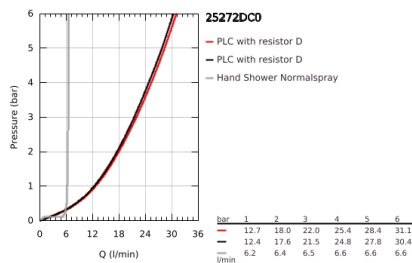

### ΠΕΡΙΓΡΑΦΗ ΠΡΟΪΟΝΤΟΣ

- Χρώμα: supersteel
- επιδαπέδια τοποθέτηση με συνδέσμους ψηλών πυλώνων (765 mm)
- σετ τελικής εγκατάστασης για 45 984 001
- κεραμική κεφαλή 1/2", 90°
- Φινίρισμα GROHE LongLife
- αυτόματος διανεμητής : λουτρού/ντους
- ρουζούνι με φίλτρο
- προβολή 301 mm
- ενσωματωμένη βαλβίδα αντεπιστροφής στην έξοδο του ντους 1/2"
- ντους χειρός Rainshower Aqua Stick (26 866)
- με στήριγμα ντους
- Silverflex σπιδάλ ντους 1250mm 1/2" x 1/2" (28 362)
- προστασία κατά της ανάστροφης ροής
- με σταυροειδείς λαβές
- without roughing-in set 45 984 (please order separately)
- Περιλαμβάνονται δύο διαφορετικά σετ καπακιών. Ένα σετ με σήμανση "H" και "C", ένα σετ χωρίς σήμανση.