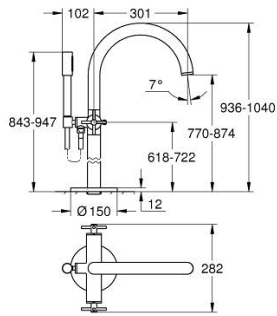

## 25 272 DC0 ΑΤΡΙΟ ΜΠΑΤΑΡΙΑ ΛΟΥΤΡΟΥ 1/2"

### ΠΕΡΙΓΡΑΦΗ ΠΡΟΪΟΝΤΟΣ

- Χρώμα: supersteel
- επιδαπέδια τοποθέτηση με συνδέσμους ψηλών πυλώνων (765 mm)
- σετ τελικής εγκατάστασης για 45 984 001
- κεραμική κεφαλή 1/2", 90°
- Φινίρισμα GROHE LongLife
- αυτόματος διανεμητής : λουτρού/ντους
- ρουζούνι με φίλτρο
- προβολή 301 mm
- ενσωματωμένη βαλβίδα αντεπιστροφής στην έξοδο του ντους 1/2"
- ντους χειρός Rainshower Aqua Stick (26 866)
- με στήριγμα ντους
- Silverflex σπιδάλ ντους 1250mm 1/2" x 1/2" (28 362)
- προστασία κατά της ανάστροφης ροής
- με σταυροειδείς λαβές
- without roughing-in set 45 984 (please order separately)
- Περιλαμβάνονται δύο διαφορετικά σετ καπακιών. Ένα σετ με σήμανση "H" και "C", ένα σετ χωρίς σήμανση.

### ΑΝΤΑΛΛΑΚΤΙΚΑ , Οκτωβρίου 2021 – τώρα

- 1: Pair of handles (Αριθμός ανταλλακτικού 48406DC0)
- 2: Κεραμικός μηχανισμός 1/2" (Αριθμός ανταλλακτικού 45883000)
- 2.1: Ο-Ρινγκ Ø18,2 x Ø1,7 (Αριθμός ανταλλακτικού 0392400M)
- 3: Mounting set (Αριθμός ανταλλακτικού 101341DC00)
- 4: Κεφαλή Διανομέα (Αριθμός ανταλλακτικού 64989DC0)
- 5: Σωληνωτό ρουξούνι 3/4 " (Αριθμός ανταλλακτικού 101320DC00)
- 5.1: Φίλτρο ροής (Αριθμός ανταλλακτικού 13926000)
- 6: Κεραμικός μηχανισμός 1/2" (Αριθμός ανταλλακτικού 45882000)
- 6.1: Ο-Ρινγκ Ø18,2 x Ø1,7 (Αριθμός ανταλλακτικού 0392400M)
- 7: Διανομέας (Αριθμός ανταλλακτικού 48407DC0)
- 8: Στήριγμα ντους Relixa (Αριθμός ανταλλακτικού 101321DC00)
- 8.1: Βαλβίδα αντεπιστροφής (Αριθμός ανταλλακτικού 08565000)
- 9: Φίλτρο ακαθαρσιών (Αριθμός ανταλλακτικού 0700200M)