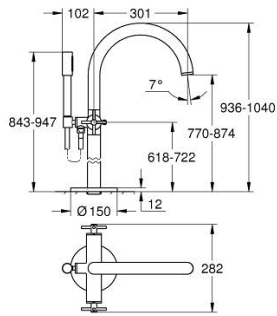

## 25 272 DL0 ΑΤΡΙΟ ΜΠΑΤΑΡΙΑ ΛΟΥΤΡΟΥ 1/2"

### ΠΕΡΙΓΡΑΦΗ ΠΡΟΪΟΝΤΟΣ

- Χρώμα: brushed warm sunset
- επιδαπέδια τοποθέτηση με συνδέσμους ψηλών πυλώνων (765 mm)
- σετ τελικής εγκατάστασης για 45 984 001
- κεραμική κεφαλή 1/2", 90°
- Φινίρισμα GROHE LongLife
- αυτόματος διανεμητής : λουτρού/ντους
- ρουξούνι με φίλτρο
- προβολή 301 mm
- ενσωματωμένη βαλβίδα αντεπιστροφής στην έξοδο του ντους 1/2"
- ντους χειρός Rainshower Aqua Stick (26 866)
- με στήριγμα ντους
- Silverflex σπιδάλ ντους 1250mm 1/2" x 1/2" (28 362)
- προστασία κατά της ανάστροφης ροής
- με σταυροειδείς λαβές
- without roughing-in set 45 984 (please order separately)
- Περιλαμβάνονται δύο διαφορετικά σετ καπακιών. Ένα σετ με σήμανση "H" και "C", ένα σετ χωρίς σήμανση.

### ΑΝΤΑΛΛΑΚΤΙΚΑ , Νοεμβρίου 2022 – τώρα

- 1: Pair of handles (Αριθμός ανταλλακτικού 48406DL0)
- 2: Κεραμικός μηχανισμός 1/2" (Αριθμός ανταλλακτικού 45883000)
- 2.1: Ο-Ρινγκ Ø18,2 x Ø1,7 (Αριθμός ανταλλακτικού 0392400M)
- 3: Mounting set (Αριθμός ανταλλακτικού 101341DL00)
- 4: Κεφαλή Διανομέα (Αριθμός ανταλλακτικού 64989DL0)
- 5: Σωληνωτό ρουξούνι 3/4 " (Αριθμός ανταλλακτικού 101320DL00)
- 5.1: Φίλτρο ροής (Αριθμός ανταλλακτικού 13926000)
- 6: Κεραμικός μηχανισμός 1/2" (Αριθμός ανταλλακτικού 45882000)
- 6.1: Ο-Ρινγκ Ø18,2 x Ø1,7 (Αριθμός ανταλλακτικού 0392400M)
- 7: Διανομέας (Αριθμός ανταλλακτικού 48407DL0)
- 8: Στήριγμα ντους Relexa (Αριθμός ανταλλακτικού 101321DL00)
- 8.1: Βαλβίδα αντεπιστροφής (Αριθμός ανταλλακτικού 08565000)
- 9: Φίλτρο ακαθαρσιών (Αριθμός ανταλλακτικού 0700200M)