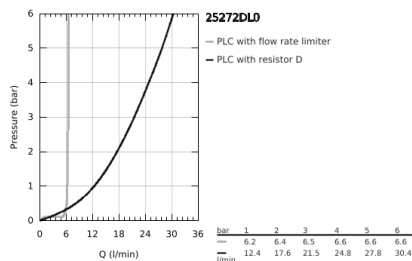

### ΠΕΡΙΓΡΑΦΗ ΠΡΟΪΟΝΤΟΣ

- Χρώμα: brushed warm sunset
- επιδαπέδια τοποθέτηση με συνδέσμους ψηλών πυλώνων (765 mm)
- σετ τελικής εγκατάστασης για 45 984 001
- κεραμική κεφαλή 1/2", 90°
- Φινίρισμα GROHE LongLife
- αυτόματος διανεμητής : λουτρού/ντους
- ρουξούνι με φίλτρο
- προβολή 301 mm
- ενσωματωμένη βαλβίδα αντεπιστροφής στην έξοδο του ντους 1/2"
- ντους χειρός Rainshower Aqua Stick (26 866)
- με στήριγμα ντους
- Silverflex σπιδάλ ντους 1250mm 1/2" x 1/2" (28 362)
- προστασία κατά της ανάστροφης ροής
- με σταυροειδείς λαβές
- without roughing-in set 45 984 (please order separately)
- Περιλαμβάνονται δύο διαφορετικά σετ καπακιών. Ένα σετ με σήμανση "H" και "C", ένα σετ χωρίς σήμανση.