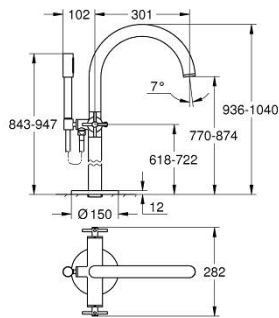

25 272 GL0 ΑΤΡΙΟ ΜΠΑΤΑΡΙΑ ΛΟΥΤΡΟΥ 1/2"

ΠΕΡΙΓΡΑΦΗ ΠΡΟΪΟΝΤΟΣ

- Χρώμα: cool sunrise
- επιδαπέδια τοποθέτηση με συνδέσμους ψηλών πυλώνων (765 mm)
- σετ τελικής εγκατάστασης για 45 984 001
- κεραμική κεφαλή 1/2", 90°
- Φινίρισμα GROHE LongLife
- αυτόματος διανεμητής : λουτρού/ντους
- ρουξούνι με φίλτρο
- προβολή 301 mm
- ενσωματωμένη βαλβίδα αντεπιστροφής στην έξοδο του ντους 1/2"
- ντους χειρός Rainshower Aqua Stick (26 866)
- με στήριγμα ντους
- Silverflex σπιδάλ ντους 1250mm 1/2" x 1/2" (28 362)
- προστασία κατά της ανάστροφης ροής
- με σταυροειδείς λαβές
- without roughing-in set 45 984 (please order separately)
- Περιλαμβάνονται δύο διαφορετικά σετ καπακιών. Ένα σετ με σήμανση "H" και "C", ένα σετ χωρίς σήμανση.

25 272 GL0 ΑΤΡΙΟ ΜΠΑΤΑΡΙΑ ΛΟΥΤΡΟΥ 1/2"

ΑΝΤΑΛΛΑΚΤΙΚΑ , Οκτωβρίου 2021 – τώρα

- 1: Pair of handles (Αριθμός ανταλλακτικού 48406GL0)
- 2: Κεραμικός μηχανισμός 1/2" (Αριθμός ανταλλακτικού 45883000)
- 2.1: Ο-Ρινγκ Ø18,2 x Ø1,7 (Αριθμός ανταλλακτικού 0392400M)
- 3: Mounting set (Αριθμός ανταλλακτικού 101341GL00)
- 4: Κεφαλή Διανομέα (Αριθμός ανταλλακτικού 64989GL0)
- 5: Σωληνωτό ρουξούνι 3/4 " (Αριθμός ανταλλακτικού 101320GL00)
- 5.1: Φίλτρο ροής (Αριθμός ανταλλακτικού 13926000)
- 6: Κεραμικός μηχανισμός 1/2" (Αριθμός ανταλλακτικού 45882000)
- 6.1: Ο-Ρινγκ Ø18,2 x Ø1,7 (Αριθμός ανταλλακτικού 0392400M)
- 7: Διανομέας (Αριθμός ανταλλακτικού 48407GL0)
- 8: Στήριγμα ντους Relaxa (Αριθμός ανταλλακτικού 101321GL00)
- 8.1: Βαλβίδα αντεπιστροφής (Αριθμός ανταλλακτικού 08565000)
- 9: Φίλτρο ακαθαρσιών (Αριθμός ανταλλακτικού 0700200M)