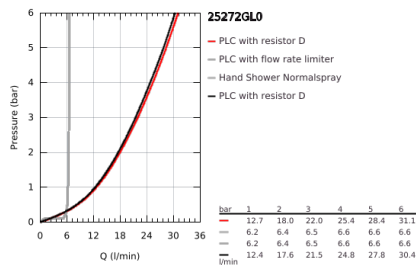

25 272 GL0 ΑΤΡΙΟ ΜΠΑΤΑΡΙΑ ΛΟΥΤΡΟΥ 1/2"

ΠΕΡΙΓΡΑΦΗ ΠΡΟΪΟΝΤΟΣ

- Χρώμα: cool sunrise
- επιδαπέδια τοποθέτηση με συνδέσμους ψηλών πυλώνων (765 mm)
- σετ τελικής εγκατάστασης για 45 984 001
- κεραμική κεφαλή 1/2", 90°
- Φινίρισμα GROHE LongLife
- αυτόματος διανεμητής : λουτρού/ντους
- ρουξούνι με φίλτρο
- προβολή 301 mm
- ενσωματωμένη βαλβίδα αντεπιστροφής στην έξοδο του ντους 1/2"
- ντους χειρός Rainshower Aqua Stick (26 866)
- με στήριγμα ντους
- Silverflex σπιδάλ ντους 1250mm 1/2" x 1/2" (28 362)
- προστασία κατά της ανάστροφης ροής
- με σταυροειδείς λαβές
- without roughing-in set 45 984 (please order separately)
- Περιλαμβάνονται δύο διαφορετικά σετ καπακιών. Ένα σετ με σήμανση "H" και "C", ένα σετ χωρίς σήμανση.