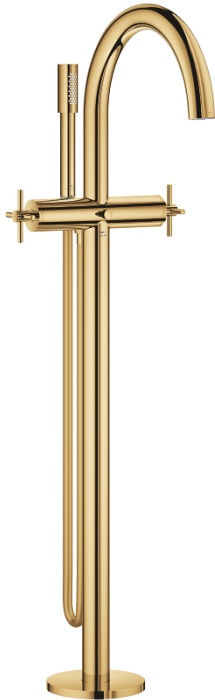

25 272 GL0 ΑΤΡΙΟ ΜΠΑΤΑΡΙΑ ΛΟΥΤΡΟΥ 1/2"

ΠΕΡΙΓΡΑΦΗ ΠΡΟΪΟΝΤΟΣ

- Χρώμα: cool sunrise
- επιδαπέδια τοποθέτηση με συνδέσμους ψηλών πυλώνων (765 mm)
- σετ τελικής εγκατάστασης για 45 984 001
- κεραμική κεφαλή 1/2", 90°
- Φινίρισμα GROHE LongLife
- αυτόματος διανεμητής : λουτρού/ντους
- ρουξούνι με φίλτρο
- προβολή 301 mm
- ενσωματωμένη βαλβίδα αντεπιστροφής στην έξοδο του ντους 1/2"
- ντους χειρός Rainshower Aqua Stick (26 866)
- με στήριγμα ντους
- Silverflex σπιδάλ ντους 1250mm 1/2" x 1/2" (28 362)
- προστασία κατά της ανάστροφης ροής
- με σταυροειδείς λαβές
- without roughing-in set 45 984 (please order separately)
- Περιλαμβάνονται δύο διαφορετικά σετ καπακιών. Ένα σετ με σήμανση "H" και "C", ένα σετ χωρίς σήμανση.

25 272 GL0 ΑΤΡΙΟ ΜΠΑΤΑΡΙΑ ΛΟΥΤΡΟΥ 1/2"

ΑΝΤΑΛΛΑΚΤΙΚΑ , Οκτωβρίου 2021 – τώρα

- 1: Pair of handles (Αριθμός ανταλλακτικού 48406GL0)
- 2: Κεραμικός μηχανισμός 1/2" (Αριθμός ανταλλακτικού 45883000)
- 2.1: Ο-Ρινγκ Ø18,2 x Ø1,7 (Αριθμός ανταλλακτικού 0392400M)
- 3: Mounting set (Αριθμός ανταλλακτικού 101341GL00)
- 4: Κεφαλή Διανομέα (Αριθμός ανταλλακτικού 64989GL0)
- 5: Σωληνωτό ρουξούνι 3/4 " (Αριθμός ανταλλακτικού 101320GL00)
- 5.1: Φίλτρο ροής (Αριθμός ανταλλακτικού 13926000)
- 6: Κεραμικός μηχανισμός 1/2" (Αριθμός ανταλλακτικού 45882000)
- 6.1: Ο-Ρινγκ Ø18,2 x Ø1,7 (Αριθμός ανταλλακτικού 0392400M)
- 7: Διανομέας (Αριθμός ανταλλακτικού 48407GL0)
- 8: Στήριγμα ντους Relaxa (Αριθμός ανταλλακτικού 101321GL00)
- 8.1: Βαλβίδα αντεπιστροφής (Αριθμός ανταλλακτικού 08565000)
- 9: Φίλτρο ακαθαρσιών (Αριθμός ανταλλακτικού 0700200M)