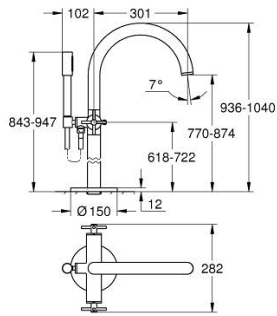

25 272 GN0 ΑΤΡΙΟ ΜΠΑΤΑΡΙΑ ΛΟΥΤΡΟΥ 1/2"

ΠΕΡΙΓΡΑΦΗ ΠΡΟΪΟΝΤΟΣ

- Χρώμα: brushed cool sunrise
- επιδαπέδια τοποθέτηση με συνδέσμους ψηλών πυλώνων (765 mm)
- σετ τελικής εγκατάστασης για 45 984 001
- κεραμική κεφαλή 1/2", 90°
- Φινίρισμα GROHE LongLife
- αυτόματος διανεμητής : λουτρού/ντους
- ρουξούνι με φίλτρο
- προβολή 301 mm
- ενσωματωμένη βαλβίδα αντεπιστροφής στην έξοδο του ντους 1/2"
- ντους χειρός Rainshower Aqua Stick (26 866)
- με στήριγμα ντους
- Silverflex σπιδάλ ντους 1250mm 1/2" x 1/2" (28 362)
- προστασία κατά της ανάστροφης ροής
- με σταυροειδείς λαβές
- without roughing-in set 45 984 (please order separately)
- Περιλαμβάνονται δύο διαφορετικά σετ καπακιών. Ένα σετ με σήμανση "H" και "C", ένα σετ χωρίς σήμανση.

25 272 GN0 ΑΤΡΙΟ ΜΠΑΤΑΡΙΑ ΛΟΥΤΡΟΥ 1/2"

ΑΝΤΑΛΛΑΚΤΙΚΑ , Νοεμβρίου 2022 – τώρα

- 1: Pair of handles (Αριθμός ανταλλακτικού 48406GN0)
- 2: Κεραμικός μηχανισμός 1/2" (Αριθμός ανταλλακτικού 45883000)
- 2.1: Ο-Ρινγκ Ø18,2 x Ø1,7 (Αριθμός ανταλλακτικού 0392400M)
- 3: Mounting set (Αριθμός ανταλλακτικού 101341GN00)
- 4: Κεφαλή Διανομέα (Αριθμός ανταλλακτικού 64989GN0)
- 5: Σωληνωτό ρουξούνι 3/4 " (Αριθμός ανταλλακτικού 101320GN00)
- 5.1: Φίλτρο ροής (Αριθμός ανταλλακτικού 13926000)
- 6: Κεραμικός μηχανισμός 1/2" (Αριθμός ανταλλακτικού 45882000)
- 6.1: Ο-Ρινγκ Ø18,2 x Ø1,7 (Αριθμός ανταλλακτικού 0392400M)
- 7: Διανομέας (Αριθμός ανταλλακτικού 48407GN0)
- 8: Στήριγμα ντους Relexa (Αριθμός ανταλλακτικού 101321GN00)
- 8.1: Βαλβίδα αντεπιστροφής (Αριθμός ανταλλακτικού 08565000)
- 9: Φίλτρο ακαθαρσιών (Αριθμός ανταλλακτικού 0700200M)