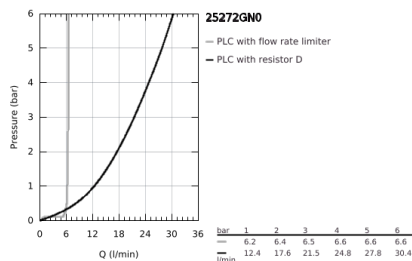

25 272 GN0 ΑΤΡΙΟ ΜΠΑΤΑΡΙΑ ΛΟΥΤΡΟΥ 1/2"

ΠΕΡΙΓΡΑΦΗ ΠΡΟΪΟΝΤΟΣ

- Χρώμα: brushed cool sunrise
- επιδαπέδια τοποθέτηση με συνδέσμους ψηλών πυλώνων (765 mm)
- σετ τελικής εγκατάστασης για 45 984 001
- κεραμική κεφαλή 1/2", 90°
- Φινίρισμα GROHE LongLife
- αυτόματος διανεμητής : λουτρού/ντους
- ρουξούνι με φίλτρο
- προβολή 301 mm
- ενσωματωμένη βαλβίδα αντεπιστροφής στην έξοδο του ντους 1/2"
- ντους χειρός Rainshower Aqua Stick (26 866)
- με στήριγμα ντους
- Silverflex σπιδάλ ντους 1250mm 1/2" x 1/2" (28 362)
- προστασία κατά της ανάστροφης ροής
- με σταυροειδείς λαβές
- without roughing-in set 45 984 (please order separately)
- Περιλαμβάνονται δύο διαφορετικά σετ καπακιών. Ένα σετ με σήμανση "H" και "C", ένα σετ χωρίς σήμανση.

25 272 GN0 ΑΤΡΙΟ ΜΠΑΤΑΡΙΑ ΛΟΥΤΡΟΥ 1/2"

ΑΝΤΑΛΛΑΚΤΙΚΑ , Νοεμβρίου 2022 – τώρα

- 1: Pair of handles (Αριθμός ανταλλακτικού 48406GN0)
- 2: Κεραμικός μηχανισμός 1/2" (Αριθμός ανταλλακτικού 45883000)
- 2.1: Ο-Ρινγκ Ø18,2 x Ø1,7 (Αριθμός ανταλλακτικού 0392400M)
- 3: Mounting set (Αριθμός ανταλλακτικού 101341GN00)
- 4: Κεφαλή Διανομέα (Αριθμός ανταλλακτικού 64989GN0)
- 5: Σωληνωτό ρουξούνι 3/4 " (Αριθμός ανταλλακτικού 101320GN00)
- 5.1: Φίλτρο ροής (Αριθμός ανταλλακτικού 13926000)
- 6: Κεραμικός μηχανισμός 1/2" (Αριθμός ανταλλακτικού 45882000)
- 6.1: Ο-Ρινγκ Ø18,2 x Ø1,7 (Αριθμός ανταλλακτικού 0392400M)
- 7: Διανομέας (Αριθμός ανταλλακτικού 48407GN0)
- 8: Στήριγμα ντους Relexa (Αριθμός ανταλλακτικού 101321GN00)
- 8.1: Βαλβίδα αντεπιστροφής (Αριθμός ανταλλακτικού 08565000)
- 9: Φίλτρο ακαθαρσιών (Αριθμός ανταλλακτικού 0700200M)