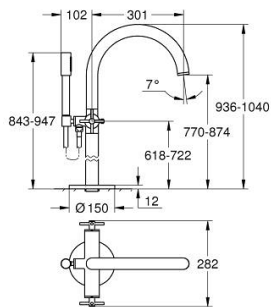

25 272 KF0 ΑΤΡΙΟ ΜΠΑΤΑΡΙΑ ΛΟΥΤΡΟΥ 1/2"

ΠΕΡΙΓΡΑΦΗ ΠΡΟΪΟΝΤΟΣ

- Χρώμα: phantom black
- επιδαπέδια τοποθέτηση με συνδέσμους ψηλών πυλώνων (765 mm)
- σετ τελικής εγκατάστασης για 45 984 001
- κεραμική κεφαλή 1/2", 90°
- αυτόματος διανεμητής : λουτρού/ντους
- ρουξούνη με φίλτρο
- προβολή 301 mm
- ενσωματωμένη βαλβίδα αντεπιστροφής στην έξοδο του ντους 1/2"
- ντους χειρός Rainshower Aqua Stick (26 866)
- με στήριγμα ντους
- Silverflex σπιράλ ντους 1250mm 1/2" x 1/2" (28 362)
- προστασία κατά της ανάστροφης ροής
- με σταυροειδείς λαβές
- without roughing-in set 45 984 (please order separately)
- Περιλαμβάνονται δύο διαφορετικά σετ καπακιών. Ένα σετ με σήμανση "H" και "C", ένα σετ χωρίς σήμανση.

25 272 KF0 ΑΤΡΙΟ ΜΠΑΤΑΡΙΑ ΛΟΥΤΡΟΥ 1/2"

ΑΝΤΑΛΛΑΚΤΙΚΑ , Ιανουαρίου 2024 – τώρα

- 1: Pair of handles (Αριθμός ανταλλακτικού 48406KF0)
- 2: Κεραμικός μηχανισμός 1/2" (Αριθμός ανταλλακτικού 45883000)
- 2.1: Ο-Ρινγκ Ø18,2 x Ø1,7 (Αριθμός ανταλλακτικού 0392400M)
- 3: Mounting set (Αριθμός ανταλλακτικού 101341KF00)
- 4: Κεφαλή Διανομέα (Αριθμός ανταλλακτικού 64989KF0)
- 5: Σωληνωτό ρουξούνι 3/4 " (Αριθμός ανταλλακτικού 101320KF00)
- 5.1: Φίλτρο ροής (Αριθμός ανταλλακτικού 13926000)
- 6: Κεραμικός μηχανισμός 1/2" (Αριθμός ανταλλακτικού 45882000)
- 6.1: Ο-Ρινγκ Ø18,2 x Ø1,7 (Αριθμός ανταλλακτικού 0392400M)
- 7: Διανομέας (Αριθμός ανταλλακτικού 48407KF0)
- 8: Στήριγμα ντους Relexa (Αριθμός ανταλλακτικού 101321KF00)
- 8.1: Βαλβίδα αντεπιστροφής (Αριθμός ανταλλακτικού 08565000)
- 9: Φίλτρο ακαθαρσιών (Αριθμός ανταλλακτικού 0700200M)