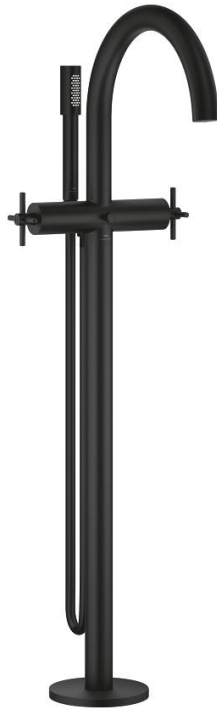

25 272 KF0 ΑΤΡΙΟ ΜΠΑΤΑΡΙΑ ΛΟΥΤΡΟΥ 1/2"

ΠΕΡΙΓΡΑΦΗ ΠΡΟΪΟΝΤΟΣ

- Χρώμα: phantom black
- επιδαπέδια τοποθέτηση με συνδέσμους ψηλών πυλώνων (765 mm)
- σετ τελικής εγκατάστασης για 45 984 001
- κεραμική κεφαλή 1/2", 90°
- αυτόματος διανεμητής : λουτρού/ντους
- ρουξούνη με φίλτρο
- προβολή 301 mm
- ενσωματωμένη βαλβίδα αντεπιστροφής στην έξοδο του ντους 1/2"
- ντους χειρός Rainshower Aqua Stick (26 866)
- με στήριγμα ντους
- Silverflex σπιράλ ντους 1250mm 1/2" x 1/2" (28 362)
- προστασία κατά της ανάστροφης ροής
- με σταυροειδείς λαβές
- without roughing-in set 45 984 (please order separately)
- Περιλαμβάνονται δύο διαφορετικά σετ καπακιών. Ένα σετ με σήμανση "H" και "C", ένα σετ χωρίς σήμανση.

25 272 KF0 ΑΤΡΙΟ ΜΠΑΤΑΡΙΑ ΛΟΥΤΡΟΥ 1/2"

ΑΝΤΑΛΛΑΚΤΙΚΑ , Ιανουαρίου 2024 – τώρα

- 1: Pair of handles (Αριθμός ανταλλακτικού 48406KF0)
- 2: Κεραμικός μηχανισμός 1/2" (Αριθμός ανταλλακτικού 45883000)
- 2.1: Ο-Ρινγκ Ø18,2 x Ø1,7 (Αριθμός ανταλλακτικού 0392400M)
- 3: Mounting set (Αριθμός ανταλλακτικού 101341KF00)
- 4: Κεφαλή Διανομέα (Αριθμός ανταλλακτικού 64989KF0)
- 5: Σωληνωτό ρουξούνι 3/4 " (Αριθμός ανταλλακτικού 101320KF00)
- 5.1: Φίλτρο ροής (Αριθμός ανταλλακτικού 13926000)
- 6: Κεραμικός μηχανισμός 1/2" (Αριθμός ανταλλακτικού 45882000)
- 6.1: Ο-Ρινγκ Ø18,2 x Ø1,7 (Αριθμός ανταλλακτικού 0392400M)
- 7: Διανομέας (Αριθμός ανταλλακτικού 48407KF0)
- 8: Στήριγμα ντους Relexa (Αριθμός ανταλλακτικού 101321KF00)
- 8.1: Βαλβίδα αντεπιστροφής (Αριθμός ανταλλακτικού 08565000)
- 9: Φίλτρο ακαθαρσιών (Αριθμός ανταλλακτικού 0700200M)