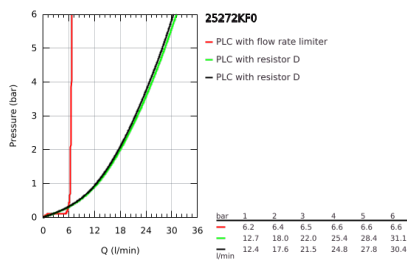

25 272 KF0 ΑΤΡΙΟ ΜΠΑΤΑΡΙΑ ΛΟΥΤΡΟΥ 1/2"

ΠΕΡΙΓΡΑΦΗ ΠΡΟΪΟΝΤΟΣ

- Χρώμα: phantom black
- επιδαπέδια τοποθέτηση με συνδέσμους ψηλών πυλώνων (765 mm)
- σετ τελικής εγκατάστασης για 45 984 001
- κεραμική κεφαλή 1/2", 90°
- αυτόματος διανεμητής : λουτρού/ντους
- ρουξούνη με φίλτρο
- προβολή 301 mm
- ενσωματωμένη βαλβίδα αντεπιστροφής στην έξοδο του ντους 1/2"
- ντους χειρός Rainshower Aqua Stick (26 866)
- με στήριγμα ντους
- Silverflex σπιράλ ντους 1250mm 1/2" x 1/2" (28 362)
- προστασία κατά της ανάστροφης ροής
- με σταυροειδείς λαβές
- without roughing-in set 45 984 (please order separately)
- Περιλαμβάνονται δύο διαφορετικά σετ καπακιών. Ένα σετ με σήμανση "H" και "C", ένα σετ χωρίς σήμανση.