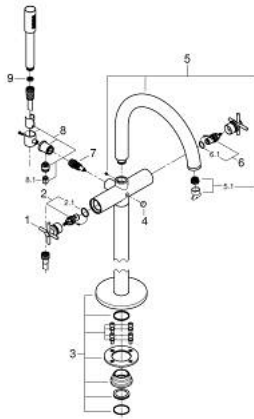

25 272 KF0 ΑΤΡΙΟ ΜΠΑΤΑΡΙΑ ΛΟΥΤΡΟΥ 1/2"

ΠΕΡΙΓΡΑΦΗ ΠΡΟΪΟΝΤΟΣ

- Χρώμα: phantom black
- επιδαπέδια τοποθέτηση με συνδέσμους ψηλών πυλώνων (765 mm)
- σετ τελικής εγκατάστασης για 45 984 001
- κεραμική κεφαλή 1/2", 90°
- αυτόματος διανεμητής : λουτρού/ντους
- ρουξούνη με φίλτρο
- προβολή 301 mm
- ενσωματωμένη βαλβίδα αντεπιστροφής στην έξοδο του ντους 1/2"
- ντους χειρός Rainshower Aqua Stick (26 866)
- με στήριγμα ντους
- Silverflex σπιράλ ντους 1250mm 1/2" x 1/2" (28 362)
- προστασία κατά της ανάστροφης ροής
- με σταυροειδείς λαβές
- without roughing-in set 45 984 (please order separately)
- Περιλαμβάνονται δύο διαφορετικά σετ καπακιών. Ένα σετ με σήμανση "H" και "C", ένα σετ χωρίς σήμανση.

25 272 KF0 ΑΤΡΙΟ ΜΠΑΤΑΡΙΑ ΛΟΥΤΡΟΥ 1/2"

ΑΝΤΑΛΛΑΚΤΙΚΑ , Ιανουαρίου 2024 – τώρα

- 1: Pair of handles (Αριθμός ανταλλακτικού 48406KF0)
- 2: Κεραμικός μηχανισμός 1/2" (Αριθμός ανταλλακτικού 45883000)
- 2.1: Ο-Ρινγκ Ø18,2 x Ø1,7 (Αριθμός ανταλλακτικού 0392400M)
- 3: Mounting set (Αριθμός ανταλλακτικού 101341KF00)
- 4: Κεφαλή Διανομέα (Αριθμός ανταλλακτικού 64989KF0)
- 5: Σωληνωτό ρουξούνι 3/4 " (Αριθμός ανταλλακτικού 101320KF00)
- 5.1: Φίλτρο ροής (Αριθμός ανταλλακτικού 13926000)
- 6: Κεραμικός μηχανισμός 1/2" (Αριθμός ανταλλακτικού 45882000)
- 6.1: Ο-Ρινγκ Ø18,2 x Ø1,7 (Αριθμός ανταλλακτικού 0392400M)
- 7: Διανομέας (Αριθμός ανταλλακτικού 48407KF0)
- 8: Στήριγμα ντους Relexa (Αριθμός ανταλλακτικού 101321KF00)
- 8.1: Βαλβίδα αντεπιστροφής (Αριθμός ανταλλακτικού 08565000)
- 9: Φίλτρο ακαθαρσιών (Αριθμός ανταλλακτικού 0700200M)