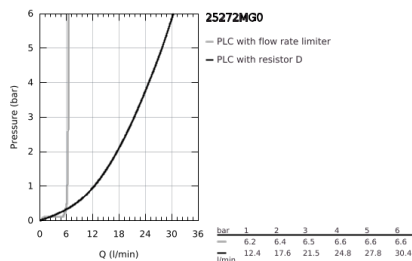

25 272 MG0 ΑΤΡΙΟ ΜΠΑΤΑΡΙΑ ΛΟΥΤΡΟΥ 1/2"

ΠΕΡΙΓΡΑΦΗ ΠΡΟΪΟΝΤΟΣ

- Χρώμα: satin graphite
- επιδαπέδια τοποθέτηση με συνδέσμους ψηλών πυλώνων (765 mm)
- σετ τελικής εγκατάστασης για 45 984 001
- κεραμική κεφαλή 1/2", 90°
- Φινίρισμα GROHE LongLife
- αυτόματος διανεμητής : λουτρού/ντους
- ρουξούνι με φίλτρο
- προβολή 301 mm
- ενσωματωμένη βαλβίδα αντεπιστροφής στην έξοδο του ντους 1/2"
- ντους χειρός Rainshower Aqua Stick (26 866)
- με στήριγμα ντους
- Silverflex σπιδάλ ντους 1250mm 1/2" x 1/2" (28 362)
- προστασία κατά της ανάστροφης ροής
- με σταυροειδείς λαβές
- without roughing-in set 45 984 (please order separately)
- Περιλαμβάνονται δύο διαφορετικά σετ καπακιών. Ένα σετ με σήμανση "H" και "C", ένα σετ χωρίς σήμανση.

25 272 MG0 ΑΤΡΙΟ ΜΠΑΤΑΡΙΑ ΛΟΥΤΡΟΥ 1/2"

ΑΝΤΑΛΛΑΚΤΙΚΑ , Οκτωβρίου 2022 – τώρα

- 1: Pair of handles (Αριθμός ανταλλακτικού 48406MG0)
- 2: Κεραμικός μηχανισμός 1/2" (Αριθμός ανταλλακτικού 45883000)
- 2.1: Ο-Ρινγκ Ø18,2 x Ø1,7 (Αριθμός ανταλλακτικού 0392400M)
- 3: Mounting set (Αριθμός ανταλλακτικού 101341MG00)
- 4: Κεφαλή Διανομέα (Αριθμός ανταλλακτικού 64989MG0)
- 5: Σωληνωτό ρουξούνι 3/4 " (Αριθμός ανταλλακτικού 101320MG00)
- 5.1: Φίλτρο ροής (Αριθμός ανταλλακτικού 13926000)
- 6: Κεραμικός μηχανισμός 1/2" (Αριθμός ανταλλακτικού 45882000)
- 6.1: Ο-Ρινγκ Ø18,2 x Ø1,7 (Αριθμός ανταλλακτικού 0392400M)
- 7: Διανομέας (Αριθμός ανταλλακτικού 48407MG0)
- 8: Στήριγμα ντους Relexa (Αριθμός ανταλλακτικού 101321MG00)
- 8.1: Βαλβίδα αντεπιστροφής (Αριθμός ανταλλακτικού 08565000)
- 9: Φίλτρο ακαθαρσιών (Αριθμός ανταλλακτικού 0700200M)