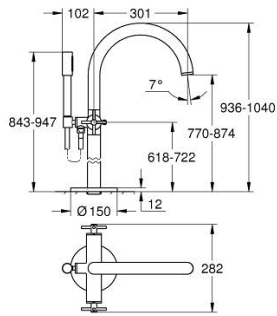

25 272 MG0 ΑΤΡΙΟ ΜΠΑΤΑΡΙΑ ΛΟΥΤΡΟΥ 1/2"

ΠΕΡΙΓΡΑΦΗ ΠΡΟΪΟΝΤΟΣ

- Χρώμα: satin graphite
- επιδαπέδια τοποθέτηση με συνδέσμους ψηλών πυλώνων (765 mm)
- σετ τελικής εγκατάστασης για 45 984 001
- κεραμική κεφαλή 1/2", 90°
- Φινίρισμα GROHE LongLife
- αυτόματος διανεμητής : λουτρού/ντους
- ρουξούνι με φίλτρο
- προβολή 301 mm
- ενσωματωμένη βαλβίδα αντεπιστροφής στην έξοδο του ντους 1/2"
- ντους χειρός Rainshower Aqua Stick (26 866)
- με στήριγμα ντους
- Silverflex σπιδάλ ντους 1250mm 1/2" x 1/2" (28 362)
- προστασία κατά της ανάστροφης ροής
- με σταυροειδείς λαβές
- without roughing-in set 45 984 (please order separately)
- Περιλαμβάνονται δύο διαφορετικά σετ καπακιών. Ένα σετ με σήμανση "H" και "C", ένα σετ χωρίς σήμανση.

25 272 MG0 ΑΤΡΙΟ ΜΠΑΤΑΡΙΑ ΛΟΥΤΡΟΥ 1/2"

ΑΝΤΑΛΛΑΚΤΙΚΑ , Οκτωβρίου 2022 – τώρα

- 1: Pair of handles (Αριθμός ανταλλακτικού 48406MG0)
- 2: Κεραμικός μηχανισμός 1/2" (Αριθμός ανταλλακτικού 45883000)
- 2.1: Ο-Ρινγκ Ø18,2 x Ø1,7 (Αριθμός ανταλλακτικού 0392400M)
- 3: Mounting set (Αριθμός ανταλλακτικού 101341MG00)
- 4: Κεφαλή Διανομέα (Αριθμός ανταλλακτικού 64989MG0)
- 5: Σωληνωτό ρουξούνι 3/4 " (Αριθμός ανταλλακτικού 101320MG00)
- 5.1: Φίλτρο ροής (Αριθμός ανταλλακτικού 13926000)
- 6: Κεραμικός μηχανισμός 1/2" (Αριθμός ανταλλακτικού 45882000)
- 6.1: Ο-Ρινγκ Ø18,2 x Ø1,7 (Αριθμός ανταλλακτικού 0392400M)
- 7: Διανομέας (Αριθμός ανταλλακτικού 48407MG0)
- 8: Στήριγμα ντους Relexa (Αριθμός ανταλλακτικού 101321MG00)
- 8.1: Βαλβίδα αντεπιστροφής (Αριθμός ανταλλακτικού 08565000)
- 9: Φίλτρο ακαθαρσιών (Αριθμός ανταλλακτικού 0700200M)