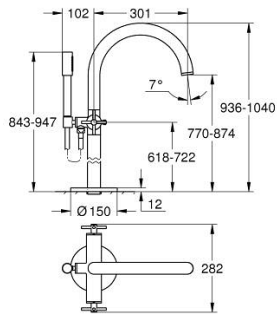

25 272 MS0 ΑΤΡΙΟ ΜΠΑΤΑΡΙΑ ΛΟΥΤΡΟΥ 1/2"

ΠΕΡΙΓΡΑΦΗ ΠΡΟΪΟΝΤΟΣ

- Χρώμα: satin steel
- επιδαπέδια τοποθέτηση με συνδέσμους ψηλών πυλώνων (765 mm)
- σετ τελικής εγκατάστασης για 45 984 001
- κεραμική κεφαλή 1/2", 90°
- Φινίρισμα GROHE LongLife
- αυτόματος διανεμητής : λουτρού/ντους
- ρουξούνι με φίλτρο
- προβολή 301 mm
- ενσωματωμένη βαλβίδα αντεπιστροφής στην έξοδο του ντους 1/2"
- ντους χειρός Rainshower Aqua Stick (26 866)
- με στήριγμα ντους
- Silverflex σπιδάλ ντους 1250mm 1/2" x 1/2" (28 362)
- προστασία κατά της ανάστροφης ροής
- με σταυροειδείς λαβές
- without roughing-in set 45 984 (please order separately)
- Περιλαμβάνονται δύο διαφορετικά σετ καπακιών. Ένα σετ με σήμανση "H" και "C", ένα σετ χωρίς σήμανση.

25 272 MS0 ΑΤΡΙΟ ΜΠΑΤΑΡΙΑ ΛΟΥΤΡΟΥ 1/2"

ΑΝΤΑΛΛΑΚΤΙΚΑ , Οκτωβρίου 2022 – τώρα

- 1: Pair of handles (Αριθμός ανταλλακτικού 48406MS0)
- 2: Κεραμικός μηχανισμός 1/2" (Αριθμός ανταλλακτικού 45883000)
- 2.1: Ο-Ρινγκ Ø18,2 x Ø1,7 (Αριθμός ανταλλακτικού 0392400M)
- 3: Mounting set (Αριθμός ανταλλακτικού 101341MS00)
- 4: Κεφαλή Διανομέα (Αριθμός ανταλλακτικού 64989MS0)
- 5: Σωληνωτό ρουξούνι 3/4 " (Αριθμός ανταλλακτικού 101320MS00)
- 5.1: Φίλτρο ροής (Αριθμός ανταλλακτικού 13926000)
- 6: Κεραμικός μηχανισμός 1/2" (Αριθμός ανταλλακτικού 45882000)
- 6.1: Ο-Ρινγκ Ø18,2 x Ø1,7 (Αριθμός ανταλλακτικού 0392400M)
- 7: Διανομέας (Αριθμός ανταλλακτικού 48407MS0)
- 8: Στήριγμα ντους Relexa (Αριθμός ανταλλακτικού 101321MS00)
- 8.1: Βαλβίδα αντεπιστροφής (Αριθμός ανταλλακτικού 08565000)
- 9: Φίλτρο ακαθαρσιών (Αριθμός ανταλλακτικού 0700200M)