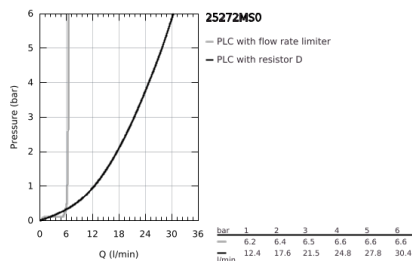

25 272 MS0 ΑΤΡΙΟ ΜΠΑΤΑΡΙΑ ΛΟΥΤΡΟΥ 1/2"

ΠΕΡΙΓΡΑΦΗ ΠΡΟΪΟΝΤΟΣ

- Χρώμα: satin steel
- επιδαπέδια τοποθέτηση με συνδέσμους ψηλών πυλώνων (765 mm)
- σετ τελικής εγκατάστασης για 45 984 001
- κεραμική κεφαλή 1/2", 90°
- Φινίρισμα GROHE LongLife
- αυτόματος διανεμητής : λουτρού/ντους
- ρουξούνι με φίλτρο
- προβολή 301 mm
- ενσωματωμένη βαλβίδα αντεπιστροφής στην έξοδο του ντους 1/2"
- ντους χειρός Rainshower Aqua Stick (26 866)
- με στήριγμα ντους
- Silverflex σπιδάλ ντους 1250mm 1/2" x 1/2" (28 362)
- προστασία κατά της ανάστροφης ροής
- με σταυροειδείς λαβές
- without roughing-in set 45 984 (please order separately)
- Περιλαμβάνονται δύο διαφορετικά σετ καπακιών. Ένα σετ με σήμανση "H" και "C", ένα σετ χωρίς σήμανση.

25 272 MS0 ΑΤΡΙΟ ΜΠΑΤΑΡΙΑ ΛΟΥΤΡΟΥ 1/2"

ΑΝΤΑΛΛΑΚΤΙΚΑ , Οκτωβρίου 2022 – τώρα

- 1: Pair of handles (Αριθμός ανταλλακτικού 48406MS0)
- 2: Κεραμικός μηχανισμός 1/2" (Αριθμός ανταλλακτικού 45883000)
- 2.1: Ο-Ρινγκ Ø18,2 x Ø1,7 (Αριθμός ανταλλακτικού 0392400M)
- 3: Mounting set (Αριθμός ανταλλακτικού 101341MS00)
- 4: Κεφαλή Διανομέα (Αριθμός ανταλλακτικού 64989MS0)
- 5: Σωληνωτό ρουξούνι 3/4 " (Αριθμός ανταλλακτικού 101320MS00)
- 5.1: Φίλτρο ροής (Αριθμός ανταλλακτικού 13926000)
- 6: Κεραμικός μηχανισμός 1/2" (Αριθμός ανταλλακτικού 45882000)
- 6.1: Ο-Ρινγκ Ø18,2 x Ø1,7 (Αριθμός ανταλλακτικού 0392400M)
- 7: Διανομέας (Αριθμός ανταλλακτικού 48407MS0)
- 8: Στήριγμα ντους Relexa (Αριθμός ανταλλακτικού 101321MS00)
- 8.1: Βαλβίδα αντεπιστροφής (Αριθμός ανταλλακτικού 08565000)
- 9: Φίλτρο ακαθαρσιών (Αριθμός ανταλλακτικού 0700200M)