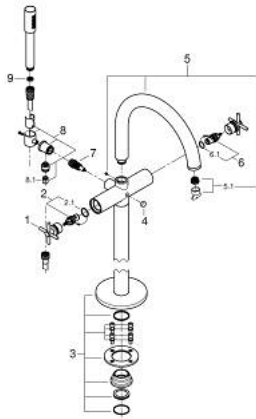

25 272 MS0 ΑΤΡΙΟ ΜΠΑΤΑΡΙΑ ΛΟΥΤΡΟΥ 1/2"

ΠΕΡΙΓΡΑΦΗ ΠΡΟΪΟΝΤΟΣ

- Χρώμα: satin steel
- επιδαπέδια τοποθέτηση με συνδέσμους ψηλών πυλώνων (765 mm)
- σετ τελικής εγκατάστασης για 45 984 001
- κεραμική κεφαλή 1/2", 90°
- Φινίρισμα GROHE LongLife
- αυτόματος διανεμητής : λουτρού/ντους
- ρουξούνι με φίλτρο
- προβολή 301 mm
- ενσωματωμένη βαλβίδα αντεπιστροφής στην έξοδο του ντους 1/2"
- ντους χειρός Rainshower Aqua Stick (26 866)
- με στήριγμα ντους
- Silverflex σπιδάλ ντους 1250mm 1/2" x 1/2" (28 362)
- προστασία κατά της ανάστροφης ροής
- με σταυροειδείς λαβές
- without roughing-in set 45 984 (please order separately)
- Περιλαμβάνονται δύο διαφορετικά σετ καπακιών. Ένα σετ με σήμανση "H" και "C", ένα σετ χωρίς σήμανση.

25 272 MS0 ΑΤΡΙΟ ΜΠΑΤΑΡΙΑ ΛΟΥΤΡΟΥ 1/2"

ΑΝΤΑΛΛΑΚΤΙΚΑ , Οκτωβρίου 2022 – τώρα

- 1: Pair of handles (Αριθμός ανταλλακτικού 48406MS0)
- 2: Κεραμικός μηχανισμός 1/2" (Αριθμός ανταλλακτικού 45883000)
- 2.1: Ο-Ρινγκ Ø18,2 x Ø1,7 (Αριθμός ανταλλακτικού 0392400M)
- 3: Mounting set (Αριθμός ανταλλακτικού 101341MS00)
- 4: Κεφαλή Διανομέα (Αριθμός ανταλλακτικού 64989MS0)
- 5: Σωληνωτό ρουξούνι 3/4 " (Αριθμός ανταλλακτικού 101320MS00)
- 5.1: Φίλτρο ροής (Αριθμός ανταλλακτικού 13926000)
- 6: Κεραμικός μηχανισμός 1/2" (Αριθμός ανταλλακτικού 45882000)
- 6.1: Ο-Ρινγκ Ø18,2 x Ø1,7 (Αριθμός ανταλλακτικού 0392400M)
- 7: Διανομέας (Αριθμός ανταλλακτικού 48407MS0)
- 8: Στήριγμα ντους Relexa (Αριθμός ανταλλακτικού 101321MS00)
- 8.1: Βαλβίδα αντεπιστροφής (Αριθμός ανταλλακτικού 08565000)
- 9: Φίλτρο ακαθαρσιών (Αριθμός ανταλλακτικού 0700200M)