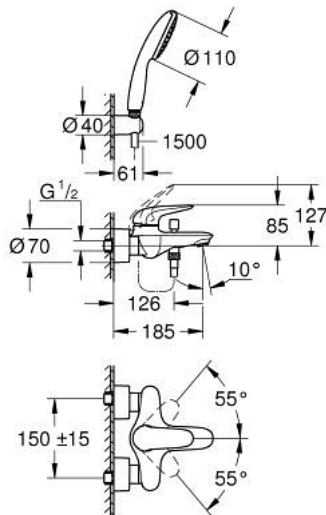

25 286 003 EUROSTYLE ΜΙΚΤΗΣ ΛΟΥΤΡΟΥ ΜΕ ΞΕΝΑ ΜΟΧΛΟ 1/2"

ΠΕΡΙΓΡΑΦΗ ΠΡΟΪΟΝΤΟΣ

- Χρώμα: chrome
- επίτοιχη
- solid metal lever
- 35 mm κεραμικός μηχανισμός
- με περιοριστή θερμοκρασίας
- Φινίρισμα GROHE LongLife
- ρυθμιζόμενος περιοριστής ρυθμός ροής
- αυτόματος διανεμητής : λουτρού/ντους
- φίλτρο
- shower outlet 1/2" with integrated non-return valve
- καλυμμένες ενώσεις σχήματος S
- metal wall escutcheons
- with shower set 1 spray (Rain)
- hand shower Tempesta 110 (27 923)
- maximum flow rate (at 3 bar): 7.6 l/min
- wall shower holder Tempesta, non-adjustable (28 605)
- σπιράλ Relexaflex 1500 mm 1/2"x 1/2" (28 151)

25 286 003 EUROSTYLE ΜΙΚΤΗΣ ΛΟΥΤΡΟΥ ΜΕ ΞΕΝΑ ΜΟΧΛΟ 1/2"

ΑΝΤΑΛΛΑΚΤΙΚΑ , Νοεμβρίου 2021 – τώρα

- 1: Solid metal lever (Αριθμός ανταλλακτικού 46954000)
- 2: Κάλυμμα/ τάπα (Αριθμός ανταλλακτικού 46570000)
- 3: ΒΙΔΩΤΗ ΣΥΝΔΕΣΗ ELB3/8 (Αριθμός ανταλλακτικού 46460000)
- 4: Μηχανισμός (Αριθμός ανταλλακτικού 46374000)
- 5: Κεφαλή Διανομέα (Αριθμός ανταλλακτικού 64309000)
- 6: Φίλτρο ροής (Αριθμός ανταλλακτικού 13952000)
- 7: Διανομέας (Αριθμός ανταλλακτικού 65655000)
- 8: Βαλβίδα αντεπιστροφής (Αριθμός ανταλλακτικού 48276000)
- 9: Ρακόρ-Εδρα 1/2" (Αριθμός ανταλλακτικού 45044000)
- 10: Σύνδεσμος σχήματος S (Αριθμός ανταλλακτικού 12693000)
- 11: Φίλτρο ακαθαρσιών (Αριθμός ανταλλακτικού 0700200M)
- 12: Σετ προέκτασης 1/2", 30mm (Αριθμός ανταλλακτικού 46238000)*
- 13: Special spanner (Αριθμός ανταλλακτικού 19377000)*
- 14: Κλειδί (Αριθμός ανταλλακτικού 19332000)*