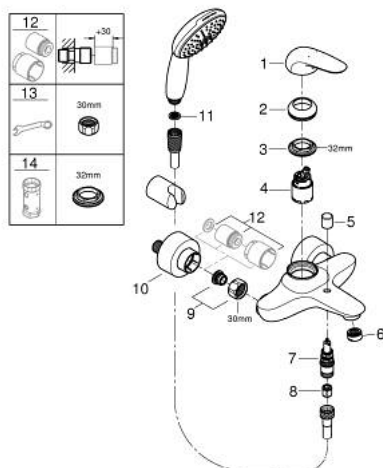

25 286 003 EUROSTYLE ΜΙΚΤΗΣ ΛΟΥΤΡΟΥ ΜΕ ΞΕΝΑ ΜΟΧΛΟ 1/2"

ΠΕΡΙΓΡΑΦΗ ΠΡΟΪΟΝΤΟΣ

- Χρώμα: chrome
- επίτοιχη
- solid metal lever
- 35 mm κεραμικός μηχανισμός
- με περιοριστή θερμοκρασίας
- Φινίρισμα GROHE LongLife
- ρυθμιζόμενος περιοριστής ρυθμός ροής
- αυτόματος διανεμητής : λουτρού/ντους
- φίλτρο
- shower outlet 1/2" with integrated non-return valve
- καλυμμένες ενώσεις σχήματος S
- metal wall escutcheons
- with shower set 1 spray (Rain)
- hand shower Tempesta 110 (27 923)
- maximum flow rate (at 3 bar): 7.6 l/min
- wall shower holder Tempesta, non-adjustable (28 605)
- σπιράλ Relexaflex 1500 mm 1/2"x 1/2" (28 151)

25 286 003 EUROSTYLE ΜΙΚΤΗΣ ΛΟΥΤΡΟΥ ΜΕ ΞΕΝΑ ΜΟΧΛΟ 1/2"

ΑΝΤΑΛΛΑΚΤΙΚΑ , Νοεμβρίου 2021 – τώρα

- 1: Solid metal lever (Αριθμός ανταλλακτικού 46954000)
- 2: Κάλυμμα/ τάπα (Αριθμός ανταλλακτικού 46570000)
- 3: ΒΙΔΩΤΗ ΣΥΝΔΕΣΗ ELB3/8 (Αριθμός ανταλλακτικού 46460000)
- 4: Μηχανισμός (Αριθμός ανταλλακτικού 46374000)
- 5: Κεφαλή Διανομέα (Αριθμός ανταλλακτικού 64309000)
- 6: Φίλτρο ροής (Αριθμός ανταλλακτικού 13952000)
- 7: Διανομέας (Αριθμός ανταλλακτικού 65655000)
- 8: Βαλβίδα αντεπιστροφής (Αριθμός ανταλλακτικού 48276000)
- 9: Ρακόρ-Εδρα 1/2" (Αριθμός ανταλλακτικού 45044000)
- 10: Σύνδεσμος σχήματος S (Αριθμός ανταλλακτικού 12693000)
- 11: Φίλτρο ακαθαρσιών (Αριθμός ανταλλακτικού 0700200M)
- 12: Σετ προέκτασης 1/2", 30mm (Αριθμός ανταλλακτικού 46238000)*
- 13: Special spanner (Αριθμός ανταλλακτικού 19377000)*
- 14: Κλειδί (Αριθμός ανταλλακτικού 19332000)*