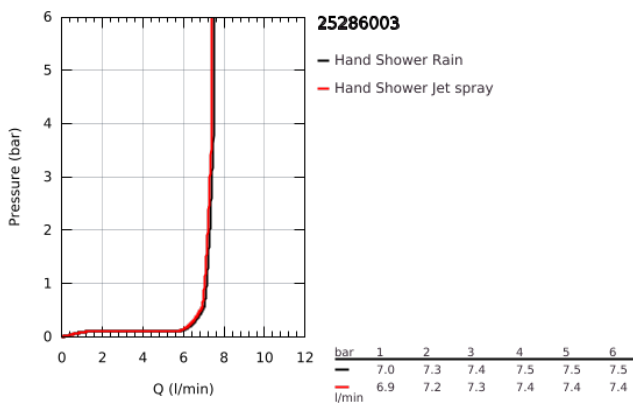

25 286 003 EUROSTYLE ΜΙΚΤΗΣ ΛΟΥΤΡΟΥ ΜΕ ΞΕΝΑ ΜΟΧΛΟ 1/2"

ΠΕΡΙΓΡΑΦΗ ΠΡΟΪΟΝΤΟΣ

- Χρώμα: chrome
- επίτοιχη
- solid metal lever
- 35 mm κεραμικός μηχανισμός
- με περιοριστή θερμοκρασίας
- Φινίρισμα GROHE LongLife
- ρυθμιζόμενος περιοριστής ρυθμός ροής
- αυτόματος διανεμητής : λουτρού/ντους
- φίλτρο
- shower outlet 1/2" with integrated non-return valve
- καλυμμένες ενώσεις σχήματος S
- metal wall escutcheons
- with shower set 1 spray (Rain)
- hand shower Tempesta 110 (27 923)
- maximum flow rate (at 3 bar): 7.6 l/min
- wall shower holder Tempesta, non-adjustable (28 605)
- σπιράλ Relexaflex 1500 mm 1/2"x 1/2" (28 151)

25 286 003 EUROSTYLE ΜΙΚΤΗΣ ΛΟΥΤΡΟΥ ΜΕ ΞΕΝΑ ΜΟΧΛΟ 1/2"

ΑΝΤΑΛΛΑΚΤΙΚΑ , Νοεμβρίου 2021 – τώρα

- 1: Solid metal lever (Αριθμός ανταλλακτικού 46954000)
- 2: Κάλυμμα/ τάπα (Αριθμός ανταλλακτικού 46570000)
- 3: ΒΙΔΩΤΗ ΣΥΝΔΕΣΗ ELB3/8 (Αριθμός ανταλλακτικού 46460000)
- 4: Μηχανισμός (Αριθμός ανταλλακτικού 46374000)
- 5: Κεφαλή Διανομέα (Αριθμός ανταλλακτικού 64309000)
- 6: Φίλτρο ροής (Αριθμός ανταλλακτικού 13952000)
- 7: Διανομέας (Αριθμός ανταλλακτικού 65655000)
- 8: Βαλβίδα αντεπιστροφής (Αριθμός ανταλλακτικού 48276000)
- 9: Ρακόρ-Εδρα 1/2" (Αριθμός ανταλλακτικού 45044000)
- 10: Σύνδεσμος σχήματος S (Αριθμός ανταλλακτικού 12693000)
- 11: Φίλτρο ακαθαρσιών (Αριθμός ανταλλακτικού 0700200M)
- 12: Σετ προέκτασης 1/2", 30mm (Αριθμός ανταλλακτικού 46238000)*
- 13: Special spanner (Αριθμός ανταλλακτικού 19377000)*
- 14: Κλειδί (Αριθμός ανταλλακτικού 19332000)*