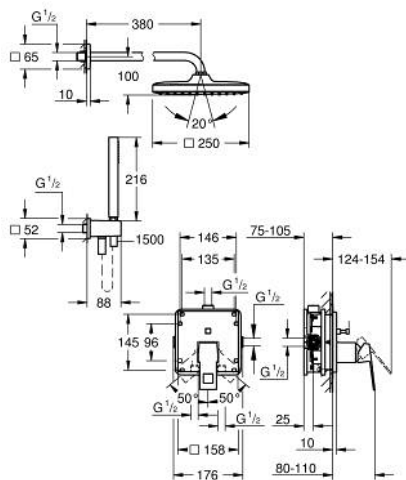

25 289 000 EUROCUBE CONCEALED SHOWER SYSTEM WITH TEMPESTA 250 CUBE

ΠΕΡΙΓΡΑΦΗ ΠΡΟΪΟΝΤΟΣ

- Χρώμα: chrome
- αποτελούμενο από :
- concealed single-lever mixer with 2-way diverter (24 062)
- GROHE Rapido SmartBox universal rough-in box, 1/2" (35 604)
- Tempesta 250 Cube head shower set 9.5 l/min (26 687) including horizontal shower arm 380 mm
- hand shower Euphoria Cube Stick, 1 spray (27 698)
- shower outlet elbow 1/2" with wall shower holder (26 370)
- Rotaflex TwistStop shower hose 1500 mm 1/2" x 1/2" (28 409)
- optional flow regulator 9.5 l/min included for hand shower

25 289 000 EUROCUBE CONCEALED SHOWER SYSTEM WITH TEMPESTA 250 CUBE

ΑΝΤΑΛΛΑΚΤΙΚΑ , Ιουλίου 2022 – τώρα

1: Μόνωση $\varnothing 18,5 \times \varnothing 12 \times 2$ (Αριθμός ανταλλακτικού 0138900M)

2: Φίλτρο ακαθαρσιών (Αριθμός ανταλλακτικού 48007000)

3: Ροζέτα (Αριθμός ανταλλακτικού 48118000)