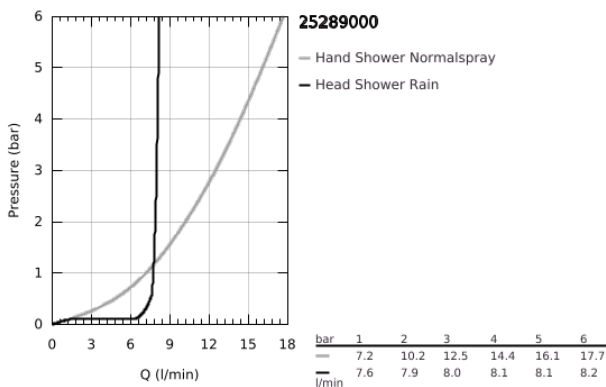

25 289 000 EUROCUBE CONCEALED SHOWER SYSTEM WITH TEMPESTA 250 CUBE

ΠΕΡΙΓΡΑΦΗ ΠΡΟΪΟΝΤΟΣ

- Χρώμα: chrome
- αποτελούμενο από :
- concealed single-lever mixer with 2-way diverter (24 062)
- GROHE Rapido SmartBox universal rough-in box, 1/2" (35 604)
- Tempesta 250 Cube head shower set 9.5 l/min (26 687) including horizontal shower arm 380 mm
- hand shower Euphoria Cube Stick, 1 spray (27 698)
- shower outlet elbow 1/2" with wall shower holder (26 370)
- Rotaflex TwistStop shower hose 1500 mm 1/2" x 1/2" (28 409)
- optional flow regulator 9.5 l/min included for hand shower

25 289 000 EUROCUBE CONCEALED SHOWER SYSTEM WITH TEMPESTA 250 CUBE

ΑΝΤΑΛΛΑΚΤΙΚΑ , Ιουλίου 2022 – τώρα

1: Μόνωση $\varnothing 18,5 \times \varnothing 12 \times 2$ (Αριθμός ανταλλακτικού 0138900M)

2: Φίλτρο ακαθαρσιών (Αριθμός ανταλλακτικού 48007000)