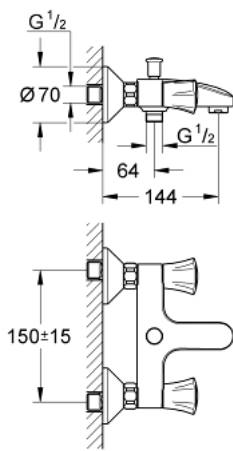

25 450 001 **COSTA L ΜΠΑΤΑΡΙΑ ΛΟΥΤΡΟΥ 1/2"**

ΠΕΡΙΓΡΑΦΗ ΠΡΟΪΟΝΤΟΣ

- Χρώμα: chrome
- επίτοιχη
- μεταλλικές λαβές
- θερμικά μονωμένο
- βιδωτό
- GROHE Long-Life κεφαλή
- αυτόματος διανεμητής : λουτρού/ντους
- φίλτρο
- σύνδεσμοι σχήματος S
- Φινίρισμα GROHE LongLife

25 450 001 **COSTA L ΜΠΑΤΑΡΙΑ ΛΟΥΤΡΟΥ 1/2"**

ΑΝΤΑΛΛΑΚΤΙΚΑ, Ιουνίου 2007 – τώρα

- 1: Λαβή (Αριθμός ανταλλακτικού 45994000)
- 1.1: Ενθεμα ασφάλισης (Αριθμός ανταλλακτικού 0538600M)
- 2: Κεφαλή/ μηχανισμός 1/2" (Αριθμός ανταλλακτικού 07146000)
- 2.1: Ο-Ρινγκ Ø6 x Ø2 (Αριθμός ανταλλακτικού 0128300M)
- 2.2: Ο-Ρινγκ Ø18,2 x Ø1,7 (Αριθμός ανταλλακτικού 0392400M)
- 2.3: Λάστιχο στεγανοποίησης (Αριθμός ανταλλακτικού 0529100M)
- 3: Ρακόρ-Εδρα 1/2" (Αριθμός ανταλλακτικού 45044000)
- 4: Σύνδεσμος σχήματος S (Αριθμός ανταλλακτικού 12075000)
- 4.1: Λάστιχο στεγανοποίησης (Αριθμός ανταλλακτικού 0138600M)
- 4.2: Ροζέτα (Αριθμός ανταλλακτικού 0221000M)
- 5: Κεφαλή Διανομέα (Αριθμός ανταλλακτικού 65648000)
- 6: Διανομέας (Αριθμός ανταλλακτικού 65655000)
- 7: Βαλβίδα αντεπιστροφής (Αριθμός ανταλλακτικού 08565000)
- 8: Φίλτρο ροής (Αριθμός ανταλλακτικού 13927000)
- 8: Φίλτρο ροής (Αριθμός ανταλλακτικού 13952000)
- 9: Προέκταση 3/4", 20mm (Αριθμός ανταλλακτικού 0713000M)*
- 10: Screw for Costa/Avina products (Αριθμός ανταλλακτικού 48013000)*
- 11: Special spanner (Αριθμός ανταλλακτικού 19377000)*