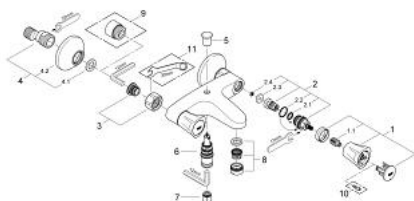

25 450 001 **COSTA L ΜΠΑΤΑΡΙΑ ΛΟΥΤΡΟΥ 1/2"**

ΠΕΡΙΓΡΑΦΗ ΠΡΟΪΟΝΤΟΣ

- Χρώμα: chrome
- επίτοιχη
- μεταλλικές λαβές
- θερμικά μονωμένο
- βιδωτό
- GROHE Long-Life κεφαλή
- αυτόματος διανεμητής : λουτρού/ντους
- φίλτρο
- σύνδεσμοι σχήματος S
- Φινίρισμα GROHE LongLife

25 450 001 **COSTA L ΜΠΑΤΑΡΙΑ ΛΟΥΤΡΟΥ 1/2"**

ΑΝΤΑΛΛΑΚΤΙΚΑ, Ιουνίου 2007 – τώρα

- 1: Λαβή (Αριθμός ανταλλακτικού 45994000)
- 1.1: Ενθεμα ασφάλισης (Αριθμός ανταλλακτικού 0538600M)
- 2: Κεφαλή/ μηχανισμός 1/2" (Αριθμός ανταλλακτικού 07146000)
- 2.1: Ο-Ρινγκ Ø6 x Ø2 (Αριθμός ανταλλακτικού 0128300M)
- 2.2: Ο-Ρινγκ Ø18,2 x Ø1,7 (Αριθμός ανταλλακτικού 0392400M)
- 2.3: Λάστιχο στεγανοποίησης (Αριθμός ανταλλακτικού 0529100M)
- 3: Ρακόρ-Εδρα 1/2" (Αριθμός ανταλλακτικού 45044000)
- 4: Σύνδεσμος σχήματος S (Αριθμός ανταλλακτικού 12075000)
- 4.1: Λάστιχο στεγανοποίησης (Αριθμός ανταλλακτικού 0138600M)
- 4.2: Ροζέτα (Αριθμός ανταλλακτικού 0221000M)
- 5: Κεφαλή Διανομέα (Αριθμός ανταλλακτικού 65648000)
- 6: Διανομέας (Αριθμός ανταλλακτικού 65655000)
- 7: Βαλβίδα αντεπιστροφής (Αριθμός ανταλλακτικού 08565000)
- 8: Φίλτρο ροής (Αριθμός ανταλλακτικού 13927000)
- 8: Φίλτρο ροής (Αριθμός ανταλλακτικού 13952000)
- 9: Προέκταση 3/4", 20mm (Αριθμός ανταλλακτικού 0713000M)*
- 10: Screw for Costa/Avina products (Αριθμός ανταλλακτικού 48013000)*
- 11: Special spanner (Αριθμός ανταλλακτικού 19377000)*