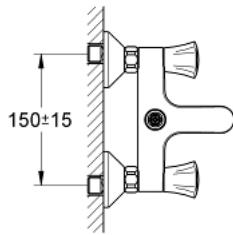

25 452 001 COSTA L ΜΠΑΤΑΡΙΑ ΛΟΥΤΡΟΥ 1/2"

ΠΕΡΙΓΡΑΦΗ ΠΡΟΪΟΝΤΟΣ

- Χρώμα: chrome
- επίτοιχη
- μεταλλικές λαβές
- θερμικά μονωμένο
- βιδωτό
- GROHE Long-Life κεφαλή
- έξοδος ντους επάνω 3/4"
- αυτόματος διανεμητής : λουτρού/ντους
- φίλτρο
- σύνδεσμοι σχήματος S
- Φινίρισμα GROHE LongLife

2.1: Ο-Ρινγκ Ø6 x Ø2 (Αριθμός ανταλλακτικού 0128300M)

2.2: Ο-Ρινγκ Ø18,2 x Ø1,7 (Αριθμός ανταλλακτικού 0392400M)

2.3: Λάστιχο στεγανοποίησης (Αριθμός ανταλλακτικού 0529100M)

3: Ρακόρ-Εδρα 1/2" (Αριθμός ανταλλακτικού 45044000)

6: Διανομέας (Αριθμός ανταλλακτικού 65655000)

7: Βαλβίδα αντεπιστροφής (Αριθμός ανταλλακτικού 08565000)

8: Μόνωση Ø18,5 x Ø12 x 2 (Αριθμός ανταλλακτικού 0138900M)

9: Φίλτρο ροής (Αριθμός ανταλλακτικού 13952000)

10: Προέκταση 3/4", 20mm (Αριθμός ανταλλακτικού 0713000M)*

11: Special spanner (Αριθμός ανταλλακτικού 19377000)*

12: Screw for Costa/Avina products (Αριθμός ανταλλακτικού 48013000)*

* Προαιρετικά εξαρτήματα