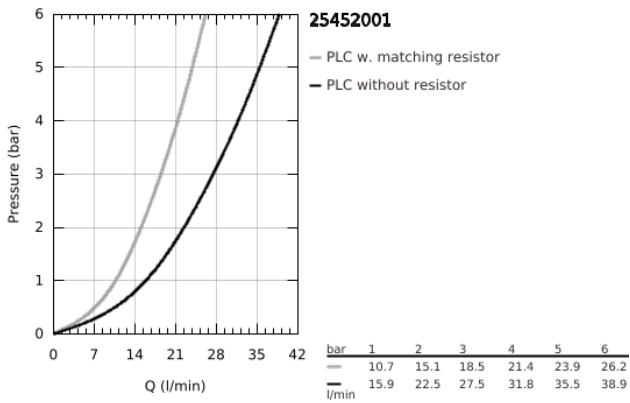

25 452 001 COSTA L ΜΠΑΤΑΡΙΑ ΛΟΥΤΡΟΥ 1/2"

ΠΕΡΙΓΡΑΦΗ ΠΡΟΪΟΝΤΟΣ

- Χρώμα: chrome
- επίτοιχη
- μεταλλικές λαβές
- θερμικά μονωμένο
- βιδωτό
- GROHE Long-Life κεφαλή
- έξοδος ντους επάνω 3/4"
- αυτόματος διανεμητής : λουτρού/ντους
- φίλτρο
- σύνδεσμοι σχήματος S
- Φινίρισμα GROHE LongLife