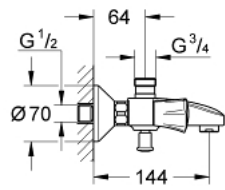

25 452 001 COSTA L ΜΠΑΤΑΡΙΑ ΛΟΥΤΡΟΥ 1/2"

ΠΕΡΙΓΡΑΦΗ ΠΡΟΪΟΝΤΟΣ

- Χρώμα: chrome
- επίτοιχη
- μεταλλικές λαβές
- θερμικά μονωμένο
- βιδωτό
- GROHE Long-Life κεφαλή
- έξοδος ντους επάνω 3/4"
- αυτόματος διανεμητής : λουτρού/ντους
- φίλτρο
- σύνδεσμοι σχήματος S
- Φινίρισμα GROHE LongLife

2.1: Ο-Ρινγκ Ø6 x Ø2 (Αριθμός ανταλλακτικού 0128300M)

2.2: Ο-Ρινγκ Ø18,2 x Ø1,7 (Αριθμός ανταλλακτικού 0392400M)

2.3: Λάστιχο στεγανοποίησης (Αριθμός ανταλλακτικού 0529100M)

3: Ρακόρ-Εδρα 1/2" (Αριθμός ανταλλακτικού 45044000)

6: Διανομέας (Αριθμός ανταλλακτικού 65655000)

7: Βαλβίδα αντεπιστροφής (Αριθμός ανταλλακτικού 08565000)

8: Μόνωση Ø18,5 x Ø12 x 2 (Αριθμός ανταλλακτικού 0138900M)

9: Φίλτρο ροής (Αριθμός ανταλλακτικού 13952000)

10: Προέκταση 3/4", 20mm (Αριθμός ανταλλακτικού 0713000M)*

11: Special spanner (Αριθμός ανταλλακτικού 19377000)*

12: Screw for Costa/Avina products (Αριθμός ανταλλακτικού 48013000)*

* Προαιρετικά εξαρτήματα