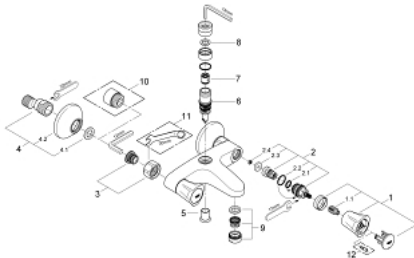

25 452 001 COSTA L ΜΠΑΤΑΡΙΑ ΛΟΥΤΡΟΥ 1/2"

ΑΝΤΑΛΛΑΚΤΙΚΑ , Νοεμβρίου 2010 – τώρα

1: Λαβή (Αριθμός ανταλλακτικού 45994000)

1.1: Ενθεμα ασφάλισης (Αριθμός ανταλλακτικού 0538600M)

2: Κεφαλή/ μηχανισμός 1/2" (Αριθμός ανταλλακτικού 07146000)

2.1: Ο-Ρινγκ Ø6 x Ø2 (Αριθμός ανταλλακτικού 0128300M)

2.2: Ο-Ρινγκ Ø18,2 x Ø1,7 (Αριθμός ανταλλακτικού 0392400M)

2.3: Λάστιχο στεγανοποίησης (Αριθμός ανταλλακτικού 0529100M)

3: Ρακόρ-Εδρα 1/2" (Αριθμός ανταλλακτικού 45044000)

4: Σύνδεσμος σχήματος S (Αριθμός ανταλλακτικού 12075000)

4.1: Λάστιχο στεγανοποίησης (Αριθμός ανταλλακτικού 0138600M)

4.2: Ροζέτα (Αριθμός ανταλλακτικού 0221000M)

5: Κεφαλή Διανομέα (Αριθμός ανταλλακτικού 65648000)

6: Διανομέας (Αριθμός ανταλλακτικού 65655000)

7: Βαλβίδα αντεπιστροφής (Αριθμός ανταλλακτικού 08565000)

8: Μόνωση Ø18,5 x Ø12 x 2 (Αριθμός ανταλλακτικού 0138900M)

9: Φίλτρο ροής (Αριθμός ανταλλακτικού 13952000)

10: Προέκταση 3/4", 20mm (Αριθμός ανταλλακτικού 0713000M)*

11: Special spanner (Αριθμός ανταλλακτικού 19377000)*

12: Screw for Costa/Avina products (Αριθμός ανταλλακτικού 48013000)*

* Προαιρετικά εξαρτήματα