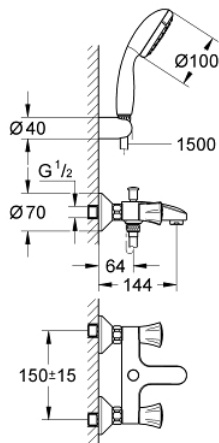

25 460 10A COSTA L ΜΠΑΤΑΡΙΑ ΛΟΥΤΡΟΥ 1/2"

ΠΕΡΙΓΡΑΦΗ ΠΡΟΪΟΝΤΟΣ

- Χρώμα: chrome
- επίτοιχη
- μεταλλικές λαβές
- θερμικά μονωμένο
- βιδωτό
- GROHE Long-Life κεφαλή
- αυτόματος διανεμητής : λουτρού/ντους
- φίλτρο
- σύνδεσμοι σχήματος S
- με σετ ντους
- αποτελούμενο από :
 - hand shower Tempesta 100, 1 spray, 9.5 l/min (27 923)
 - στήριγμα ντους (28 605)
 - σπιράλ Relaxaflex 1500 mm 1/2"x 1/2" (28 151)
 - Φινίρισμα GROHE LongLife

25 460 10A COSTA L ΜΠΑΤΑΡΙΑ ΛΟΥΤΡΟΥ 1/2"

ΑΝΤΑΛΛΑΚΤΙΚΑ , Απριλίου 2017 – τώρα

- 1: Λαβή (Αριθμός ανταλλακτικού 45994000)
- 1.1: Ενθεμα ασφάλισης (Αριθμός ανταλλακτικού 0538600M)
- 2: Κεφαλή/ μηχανισμός 1/2" (Αριθμός ανταλλακτικού 07146000)
- 2.1: O-Ρινγκ Ø6 x Ø2 (Αριθμός ανταλλακτικού 0128300M)
- 2.2: O-Ρινγκ Ø18,2 x Ø1,7 (Αριθμός ανταλλακτικού 0392400M)
- 2.3: Λάστιχο στεγανοποίησης (Αριθμός ανταλλακτικού 0529100M)
- 3: Ρακόρ-Εδρα 1/2" (Αριθμός ανταλλακτικού 45044000)
- 4: Σύνδεσμος σχήματος S (Αριθμός ανταλλακτικού 12075000)
- 4.1: Λάστιχο στεγανοποίησης (Αριθμός ανταλλακτικού 0138600M)
- 4.2: Ροζέτα (Αριθμός ανταλλακτικού 0221000M)
- 5: Κεφαλή Διανομέα (Αριθμός ανταλλακτικού 65648000)
- 6: Διανομέας (Αριθμός ανταλλακτικού 65655000)
- 7: Βαλβίδα αντεπιστροφής (Αριθμός ανταλλακτικού 08565000)
- 8: Φίλτρο ροής (Αριθμός ανταλλακτικού 13952000)
- 9: Προέκταση 3/4", 20mm (Αριθμός ανταλλακτικού 0713000M)*
- 10: Screw for Costa/Avina products (Αριθμός ανταλλακτικού 48013000)*
- 11: Special spanner (Αριθμός ανταλλακτικού 19377000)*