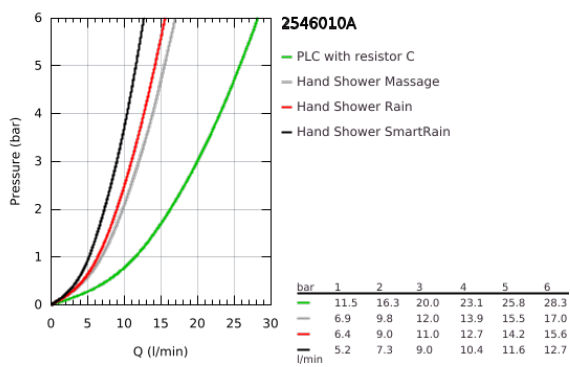

25 460 10A COSTA L ΜΠΑΤΑΡΙΑ ΛΟΥΤΡΟΥ 1/2"

ΠΕΡΙΓΡΑΦΗ ΠΡΟΪΟΝΤΟΣ

- Χρώμα: chrome
- επίτοιχη
- μεταλλικές λαβές
- θερμικά μονωμένο
- βιδωτό
- GROHE Long-Life κεφαλή
- αυτόματος διανεμητής : λουτρού/ντους
- φίλτρο
- σύνδεσμοι σχήματος S
- με σετ ντους
- αποτελούμενο από :
 - hand shower Tempesta 100, 1 spray, 9.5 l/min (27 923)
 - στήριγμα ντους (28 605)
 - σπιράλ Relaxaflex 1500 mm 1/2"x 1/2" (28 151)
 - Φινίρισμα GROHE LongLife

25 460 10A COSTA L ΜΠΑΤΑΡΙΑ ΛΟΥΤΡΟΥ 1/2"

ΑΝΤΑΛΛΑΚΤΙΚΑ , Απριλίου 2017 – τώρα

- 1: Λαβή (Αριθμός ανταλλακτικού 45994000)
- 1.1: Ενθεμα ασφάλισης (Αριθμός ανταλλακτικού 0538600M)
- 2: Κεφαλή/ μηχανισμός 1/2" (Αριθμός ανταλλακτικού 07146000)
- 2.1: O-Ρινγκ Ø6 x Ø2 (Αριθμός ανταλλακτικού 0128300M)
- 2.2: O-Ρινγκ Ø18,2 x Ø1,7 (Αριθμός ανταλλακτικού 0392400M)
- 2.3: Λάστιχο στεγανοποίησης (Αριθμός ανταλλακτικού 0529100M)
- 3: Ρακόρ-Εδρα 1/2" (Αριθμός ανταλλακτικού 45044000)
- 4: Σύνδεσμος σχήματος S (Αριθμός ανταλλακτικού 12075000)
- 4.1: Λάστιχο στεγανοποίησης (Αριθμός ανταλλακτικού 0138600M)
- 4.2: Ροζέτα (Αριθμός ανταλλακτικού 0221000M)
- 5: Κεφαλή Διανομέα (Αριθμός ανταλλακτικού 65648000)
- 6: Διανομέας (Αριθμός ανταλλακτικού 65655000)
- 7: Βαλβίδα αντεπιστροφής (Αριθμός ανταλλακτικού 08565000)
- 8: Φίλτρο ροής (Αριθμός ανταλλακτικού 13952000)
- 9: Προέκταση 3/4", 20mm (Αριθμός ανταλλακτικού 0713000M)*
- 10: Screw for Costa/Avina products (Αριθμός ανταλλακτικού 48013000)*
- 11: Special spanner (Αριθμός ανταλλακτικού 19377000)*