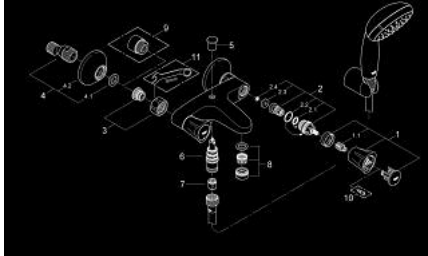

25 460 10A COSTA L ΜΠΑΤΑΡΙΑ ΛΟΥΤΡΟΥ 1/2"

ΠΕΡΙΓΡΑΦΗ ΠΡΟΪΟΝΤΟΣ

- Χρώμα: chrome
- επίτοιχη
- μεταλλικές λαβές
- θερμικά μονωμένο
- βιδωτό
- GROHE Long-Life κεφαλή
- αυτόματος διανεμητής : λουτρού/ντους
- φίλτρο
- σύνδεσμοι σχήματος S
- με σετ ντους
- αποτελούμενο από :
 - hand shower Tempesta 100, 1 spray, 9.5 l/min (27 923)
 - στήριγμα ντους (28 605)
 - σπιράλ Relaxaflex 1500 mm 1/2"x 1/2" (28 151)
 - Φινίρισμα GROHE LongLife

25 460 10A COSTA L ΜΠΑΤΑΡΙΑ ΛΟΥΤΡΟΥ 1/2"

ΑΝΤΑΛΛΑΚΤΙΚΑ , Απριλίου 2017 – τώρα

- 1: Λαβή (Αριθμός ανταλλακτικού 45994000)
- 1.1: Ενθεμα ασφάλισης (Αριθμός ανταλλακτικού 0538600M)
- 2: Κεφαλή/ μηχανισμός 1/2" (Αριθμός ανταλλακτικού 07146000)
- 2.1: O-Ρινγκ Ø6 x Ø2 (Αριθμός ανταλλακτικού 0128300M)
- 2.2: O-Ρινγκ Ø18,2 x Ø1,7 (Αριθμός ανταλλακτικού 0392400M)
- 2.3: Λάστιχο στεγανοποίησης (Αριθμός ανταλλακτικού 0529100M)
- 3: Ρακόρ-Εδρα 1/2" (Αριθμός ανταλλακτικού 45044000)
- 4: Σύνδεσμος σχήματος S (Αριθμός ανταλλακτικού 12075000)
- 4.1: Λάστιχο στεγανοποίησης (Αριθμός ανταλλακτικού 0138600M)
- 4.2: Ροζέτα (Αριθμός ανταλλακτικού 0221000M)
- 5: Κεφαλή Διανομέα (Αριθμός ανταλλακτικού 65648000)
- 6: Διανομέας (Αριθμός ανταλλακτικού 65655000)
- 7: Βαλβίδα αντεπιστροφής (Αριθμός ανταλλακτικού 08565000)
- 8: Φίλτρο ροής (Αριθμός ανταλλακτικού 13952000)
- 9: Προέκταση 3/4", 20mm (Αριθμός ανταλλακτικού 0713000M)*
- 10: Screw for Costa/Avina products (Αριθμός ανταλλακτικού 48013000)*
- 11: Special spanner (Αριθμός ανταλλακτικού 19377000)*