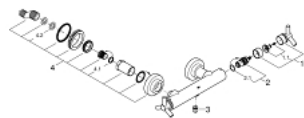

26 003 000 ΑΤΡΙΟ ΜΠΑΤΑΡΙΑ ΝΤΟΥΣ ΤΙΧΟΥ 1/2"

ΠΕΡΙΓΡΑΦΗ ΠΡΟΪΟΝΤΟΣ

- Χρώμα: chrome
- επίτοιχη
- κεραμική κεφαλή 1/2", 90°
- Φινίρισμα GROHE LongLife
- έξοδος ντούς 1/2"
- ενσωματωμένες βαλβίδες αντεπιστροφής στην έξοδο του ντούς 1/2"
- καλυμμένες ενώσεις σχήματος S
- προστασία κατά της ανάστροφης ροής
- without shower set
- με λαβή Υpsilon
- max. pressure differential 5:1
- ελάχιστη προτεινόμενη πίεση 1.0 bar

26 003 000 ΑΤΡΙΟ ΜΠΑΤΑΡΙΑ ΝΤΟΥΣ ΤΪΙΧΟΥ 1/2"

ΑΝΤΑΛΛΑΚΤΙΚΑ , Νοεμβρίου 2007 – τώρα

1: Λαβή Atrio Ypsilon (Αριθμός ανταλλακτικού 45603000)

1.1: Κιτ σύνδεσης λαβής αντικατάστασης (Αριθμός ανταλλακτικού 45605000)

2: Κεραμικός μηχανισμός 1/2" (Αριθμός ανταλλακτικού 45882000)

2.1: O-Ρινγκ Ø18,2 x Ø1,7 (Αριθμός ανταλλακτικού 0392400M)

3: Βαλβίδα αντεπιστροφής (Αριθμός ανταλλακτικού 08565000)

4: Κοχλιωτή σύνδεση (Αριθμός ανταλλακτικού 45631000)

4.1: O-Ρινγκ Ø17 x Ø2 (Αριθμός ανταλλακτικού 0305500M)

4.2: Λάστιχο στεγανοποίησης (Αριθμός ανταλλακτικού 0138600M)