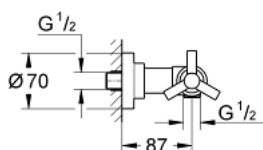

26 003 000 ΑΤΡΙΟ ΜΠΑΤΑΡΙΑ ΝΤΟΥΣ ΤΙΧΟΥ 1/2"

ΠΕΡΙΓΡΑΦΗ ΠΡΟΪΟΝΤΟΣ

- Χρώμα: chrome
- επίτοιχη
- κεραμική κεφαλή 1/2", 90°
- Φινίρισμα GROHE LongLife
- έξοδος ντούς 1/2"
- ενσωματωμένες βαλβίδες αντεπιστροφής στην έξοδο του ντούς 1/2"
- καλυμμένες ενώσεις σχήματος S
- προστασία κατά της ανάστροφης ροής
- without shower set
- με λαβή Υpsilon
- max. pressure differential 5:1
- ελάχιστη προτεινόμενη πίεση 1.0 bar

2: Κεραμικός μηχανισμός 1/2" (Αριθμός ανταλλακτικού 45882000)

2.1: O-Ρινγκ Ø18,2 x Ø1,7 (Αριθμός ανταλλακτικού 0392400M)

3: Βαλβίδα αντεπιστροφής (Αριθμός ανταλλακτικού 08565000)

4: Κοχλιωτή σύνδεση (Αριθμός ανταλλακτικού 45631000)

4.1: O-Ρινγκ Ø17 x Ø2 (Αριθμός ανταλλακτικού 0305500M)

4.2: Λάστιχο στεγανοποίησης (Αριθμός ανταλλακτικού 0138600M)