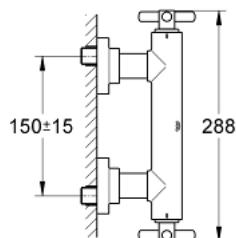

26 003 000 ΑΤΡΙΟ ΜΠΑΤΑΡΙΑ ΝΤΟΥΣ ΤΙΧΟΥ 1/2"

ΠΕΡΙΓΡΑΦΗ ΠΡΟΪΟΝΤΟΣ

- Χρώμα: chrome
- επίτοιχη
- κεραμική κεφαλή 1/2", 90°
- Φινίρισμα GROHE LongLife
- έξοδος ντούς 1/2"
- ενσωματωμένες βαλβίδες αντεπιστροφής στην έξοδο του ντούς 1/2"
- καλυμμένες ενώσεις σχήματος S
- προστασία κατά της ανάστροφης ροής
- without shower set
- με λαβή Υpsilon
- max. pressure differential 5:1
- ελάχιστη προτεινόμενη πίεση 1.0 bar

26 003 000 ΑΤΡΙΟ ΜΠΑΤΑΡΙΑ ΝΤΟΥΣ ΤΪΙΧΟΥ 1/2"

ΑΝΤΑΛΛΑΚΤΙΚΑ , Νοεμβρίου 2007 – τώρα

1: Λαβή Atrio Ypsilon (Αριθμός ανταλλακτικού 45603000)

1.1: Κιτ σύνδεσης λαβής αντικατάστασης (Αριθμός ανταλλακτικού 45605000)

2: Κεραμικός μηχανισμός 1/2" (Αριθμός ανταλλακτικού 45882000)

2.1: O-Ρινγκ Ø18,2 x Ø1,7 (Αριθμός ανταλλακτικού 0392400M)

3: Βαλβίδα αντεπιστροφής (Αριθμός ανταλλακτικού 08565000)

4: Κοχλιωτή σύνδεση (Αριθμός ανταλλακτικού 45631000)

4.1: O-Ρινγκ Ø17 x Ø2 (Αριθμός ανταλλακτικού 0305500M)

4.2: Λάστιχο στεγανοποίησης (Αριθμός ανταλλακτικού 0138600M)