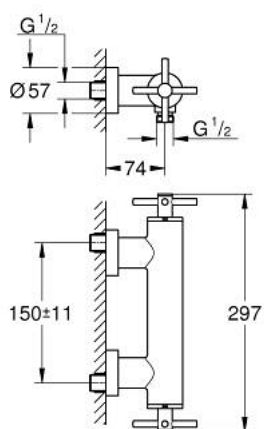

26 003 AL3 ΑΤΡΙΟ ΜΠΑΤΑΡΙΑ ΝΤΟΥΣ ΤΟΙΧΟΥ 1/2"

ΠΕΡΙΓΡΑΦΗ ΠΡΟΪΟΝΤΟΣ

- Χρώμα: brushed hard graphite
- επίτοιχη
- κεραμική κεφαλή 1/2", 90°
- Φινίρισμα GROHE LongLife
- έξοδος ντους 1/2"
- ενσωματωμένες βαλβίδες αντεπιστροφής στην έξοδο του ντους 1/2"
- καλυμμένες ενώσεις σχήματος S
- προστασία κατά της ανάστροφης ροής
- without shower set
- με σταυροειδείς λαβές
- Περιλαμβάνονται δύο διαφορετικά σετ καπακιών. Ένα σετ με σήμανση "H" και "C", ένα σετ χωρίς σήμανση.