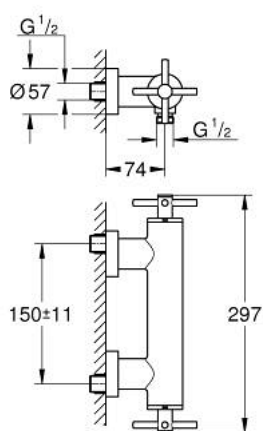

26 003 DA3 ΑΤΡΙΟ ΜΠΑΤΑΡΙΑ ΝΤΟΥΣ ΤΟΙΧΟΥ 1/2"

ΠΕΡΙΓΡΑΦΗ ΠΡΟΪΟΝΤΟΣ

- Χρώμα: warm sunset
- επίτοιχη
- κεραμική κεφαλή 1/2", 90°
- Φινίρισμα GROHE LongLife
- έξοδος ντους 1/2"
- ενσωματωμένες βαλβίδες αντεπιστροφής στην έξοδο του ντους 1/2"
- καλυμμένες ενώσεις σχήματος S
- προστασία κατά της ανάστροφης ροής
- without shower set
- με σταυροειδείς λαβές
- Περιλαμβάνονται δύο διαφορετικά σετ καπακιών. Ένα σετ με σήμανση "H" και "C", ένα σετ χωρίς σήμανση.