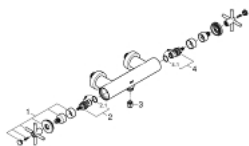

## 26 003 DC3 ΑΤΡΙΟ ΜΠΑΤΑΡΙΑ ΝΤΟΥΣ ΤΟΙΧΟΥ 1/2"

### ΠΕΡΙΓΡΑΦΗ ΠΡΟΪΟΝΤΟΣ

- Χρώμα: supersteel
- επίτοιχη
- κεραμική κεφαλή 1/2", 90°
- Φινίρισμα GROHE LongLife
- έξοδος ντους 1/2"
- ενσωματωμένες βαλβίδες αντεπιστροφής στην έξοδο του ντους 1/2"
- καλυμμένες ενώσεις σχήματος S
- προστασία κατά της ανάστροφης ροής
- without shower set
- με σταυροειδείς λαβές
- Περιλαμβάνονται δύο διαφορετικά σετ καπακιών. Ένα σετ με σήμανση "H" και "C", ένα σετ χωρίς σήμανση.

## 26 003 DC3 ΑΤΡΙΟ ΜΠΑΤΑΡΙΑ ΝΤΟΥΣ ΤΣΙΧΟΥ 1/2"

### ΑΝΤΑΛΛΑΚΤΙΚΑ , Οκτωβρίου 2018 – τώρα

- 1: Pair of handles (Αριθμός ανταλλακτικού 48406DC0)
- 2: Κεραμικός μηχανισμός 1/2" (Αριθμός ανταλλακτικού 45883000)
- 2.1: O-Ρινγκ Ø18,2 x Ø1,7 (Αριθμός ανταλλακτικού 0392400M)
- 3: Βαλβίδα αντεπιστροφής (Αριθμός ανταλλακτικού 08565000)
- 4: Κεραμικός μηχανισμός 1/2" (Αριθμός ανταλλακτικού 45882000)
- 4.1: O-Ρινγκ Ø18,2 x Ø1,7 (Αριθμός ανταλλακτικού 0392400M)