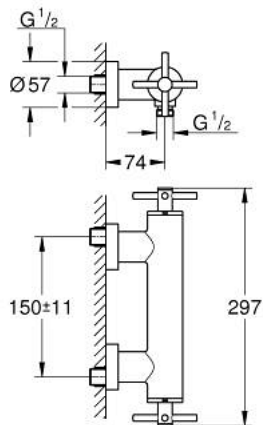

## 26 003 DC3 ΑΤΡΙΟ ΜΠΑΤΑΡΙΑ ΝΤΟΥΣ ΤΟΙΧΟΥ 1/2"

### ΠΕΡΙΓΡΑΦΗ ΠΡΟΪΟΝΤΟΣ

- Χρώμα: supersteel
- επίτοιχη
- κεραμική κεφαλή 1/2", 90°
- Φινίρισμα GROHE LongLife
- έξοδος ντους 1/2"
- ενσωματωμένες βαλβίδες αντεπιστροφής στην έξοδο του ντους 1/2"
- καλυμμένες ενώσεις σχήματος S
- προστασία κατά της ανάστροφης ροής
- without shower set
- με σταυροειδείς λαβές
- Περιλαμβάνονται δύο διαφορετικά σετ καπακιών. Ένα σετ με σήμανση "H" και "C", ένα σετ χωρίς σήμανση.

## 26 003 DC3 ΑΤΡΙΟ ΜΠΑΤΑΡΙΑ ΝΤΟΥΣ ΤΣΙΧΟΥ 1/2"

### ΑΝΤΑΛΛΑΚΤΙΚΑ , Οκτωβρίου 2018 – τώρα

- 1: Pair of handles (Αριθμός ανταλλακτικού 48406DC0)
- 2: Κεραμικός μηχανισμός 1/2" (Αριθμός ανταλλακτικού 45883000)
- 2.1: O-Ρινγκ Ø18,2 x Ø1,7 (Αριθμός ανταλλακτικού 0392400M)
- 3: Βαλβίδα αντεπιστροφής (Αριθμός ανταλλακτικού 08565000)
- 4: Κεραμικός μηχανισμός 1/2" (Αριθμός ανταλλακτικού 45882000)
- 4.1: O-Ρινγκ Ø18,2 x Ø1,7 (Αριθμός ανταλλακτικού 0392400M)